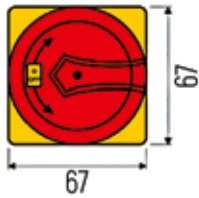

ECO-LINE

DIMENSIONS (in mm)

BUILT-IN MAIN SWITCH

10A / 16A:

20A / 25A / 32A / 40A / 50A:

63A / 80A / 100A:

ECO-LINE

DIMENSIONS (in mm)

HOUSING MAIN SWITCH

10A / 16A:

20A / 25A:

32A / 40A / 50A:

63A / 80A / 100A: