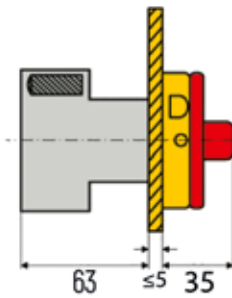

ECO-LINE

DIMENSIONS (in mm)

BUILT-IN MAIN SWITCH

10A / 16A:

20A / 25A / 32A / 40A / 50A:

63A / 80A / 100A:

ECO-LINE

DIMENSIONS (in mm)

HOUSING MAIN SWITCH

10A / 16A:

20A / 25A:

32A / 40A / 50A:

63A / 80A / 100A: