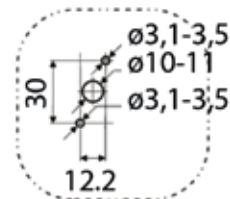

ECO-LINE

DIMENSIONS (in mm)

BUILT-IN MAIN SWITCH

10A / 16A:

20A / 25A / 32A / 40A / 50A:

63A / 80A / 100A:

ECO-LINE

DIMENSIONS (in mm)