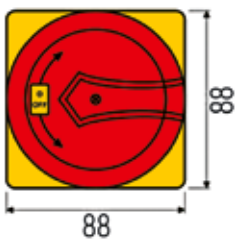

ECO-LINE

DIMENSIONS (in mm)

BUILT-IN MAIN SWITCH

10A / 16A:

20A / 25A / 32A / 40A / 50A:

63A / 80A / 100A:

ECO-LINE

DIMENSIONS (in mm)

HOUSING MAIN SWITCH

10A / 16A:

20A / 25A:

32A / 40A / 50A:

63A / 80A / 100A: