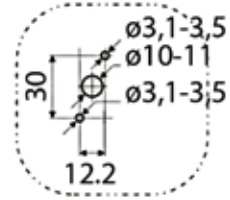

ECO-LINE

DIMENSIONS (in mm)

BUILT-IN MAIN SWITCH

10A / 16A:

20A / 25A / 32A / 40A / 50A:

63A / 80A / 100A:

ECO-LINE

DIMENSIONS (in mm)