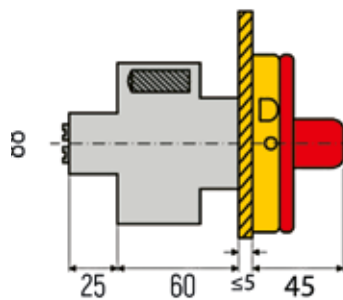

ECO-LINE

DIMENSIONS (in mm)

BUILT-IN MAIN SWITCH

10A / 16A:

20A / 25A / 32A / 40A / 50A:

63A / 80A / 100A:

ECO-LINE

DIMENSIONS (in mm)

HOUSING MAIN SWITCH

10A / 16A:

20A / 25A:

32A / 40A / 50A:

63A / 80A / 100A: