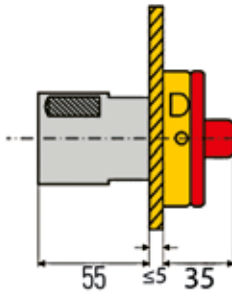

ECO-LINE

DIMENSIONS (in mm)

BUILT-IN MAIN SWITCH

10A / 16A:

20A / 25A / 32A / 40A / 50A:

63A / 80A / 100A:

ECO-LINE

DIMENSIONS (in mm)

HOUSING MAIN SWITCH

10A / 16A:

20A / 25A:

32A / 40A / 50A:

63A / 80A / 100A: