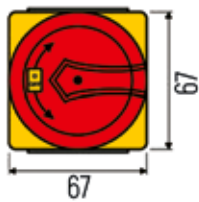

ECO-LINE

DIMENSIONS (in mm)

BUILT-IN MAIN SWITCH

10A / 16A:

20A / 25A / 32A / 40A / 50A:

63A / 80A / 100A:

ECO-LINE

DIMENSIONS (in mm)

HOUSING MAIN SWITCH

10A / 16A:

20A / 25A:

32A / 40A / 50A:

63A / 80A / 100A: