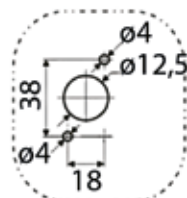

ECO-LINE

DIMENSIONS (in mm)

BUILT-IN MAIN SWITCH

10A / 16A:

20A / 25A / 32A / 40A / 50A:

63A / 80A / 100A:

ECO-LINE

DIMENSIONS (in mm)

HOUSING MAIN SWITCH

10A / 16A:

20A / 25A:

32A / 40A / 50A:

63A / 80A / 100A: