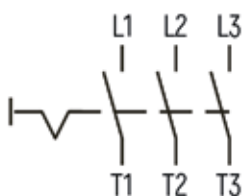

CENTRAL MOUNTING

DIMENSIONS (in mm)

Type	A	C		F	L
		3 poles	4 poles		
16A-25A	66	48	48	50	73
32A-40A	66	45	61	54	73
63A-80A	66	60	80	64	84

SWITCH DIAGRAMS

3 poles

4 poles