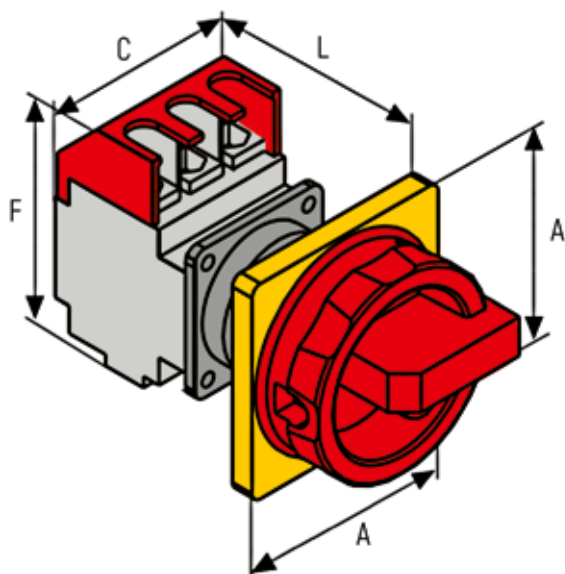

CENTRAL MOUNTING

DIMENSIONS (in mm)

Type	A	C		F	L
		3 poles	4 poles		
16A-25A	66	48	48	50	73
32A-40A	66	45	61	54	73
63A-80A	66	60	80	64	84

SWITCH DIAGRAMS

3 poles

4 poles