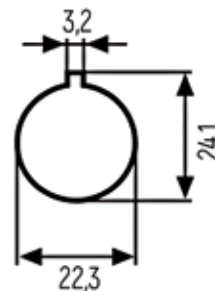

CENTRAL MOUNTING

DIMENSIONS (in mm)

Type	A	C		F	L
		3 poles	4 poles		
16A-25A	66	48	48	50	73
32A-40A	66	45	61	54	73
63A-80A	66	60	80	64	84

SWITCH DIAGRAMS

3 poles

4 poles