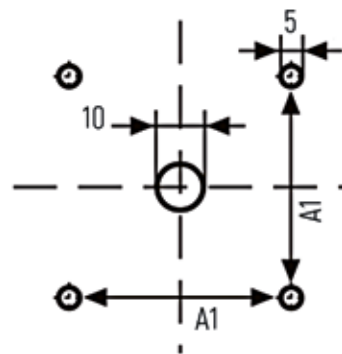

4-HOLE-MOUNTING

DIMENSIONS (in mm)

Type	A	A1	C				F	L
			3 poles	4 poles	6 poles	8 poles		
16A-25A	66	48	48	48			50	50
32A-40A	66	48	45	61	91	122	54	50
63A-80A	66	48	60	80	121	161	64	59
100A-125A	66	48	70	93	141	187	83	75
180A-250A	94	68	112	150	224	300	148	93
25A-40A	64	48	91	122			54	64
63A-80A	64	48	121	161			64	74
100A-125A	64	48	141	187			83	90
180A-250A	94	68	224	300			148	110