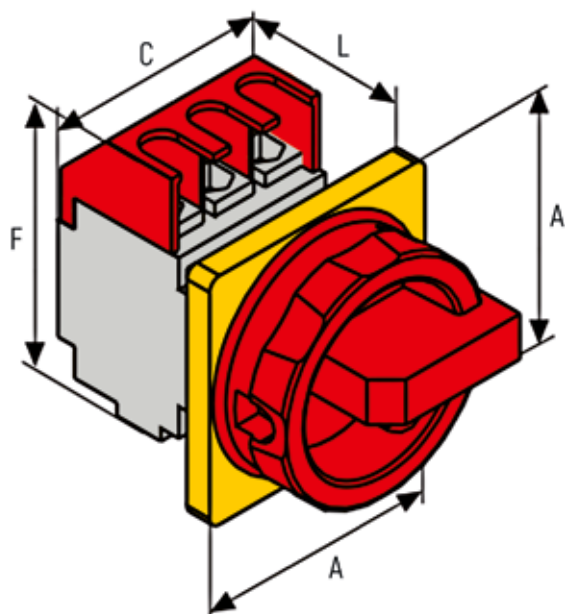

4-HOLE-MOUNTING

DIMENSIONS (in mm)

Type	A	A1	C				F	L
			3 poles	4 poles	6 poles	8 poles		
16A-25A	66	48	48	48			50	50
32A-40A	66	48	45	61	91	122	54	50
63A-80A	66	48	60	80	121	161	64	59
100A-125A	66	48	70	93	141	187	83	75
180A-250A	94	68	112	150	224	300	148	93
25A-40A	64	48	91	122			54	64
63A-80A	64	48	121	161			64	74
100A-125A	64	48	141	187			83	90
180A-250A	94	68	224	300			148	110