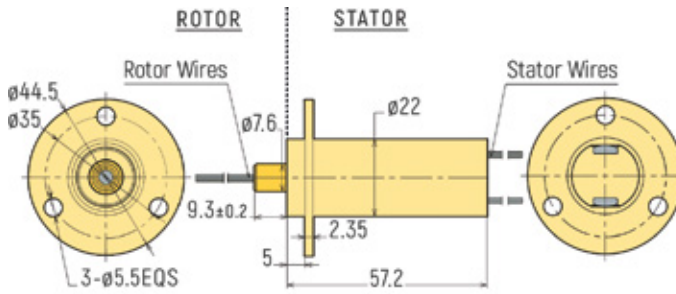

CAPSULATED

DIMENSIONS (in mm)

RX-MIN22G - 12 Rings / 2A

RX-MIN22H - 12 Rings / 2A

RX-MIN22I - 12 Rings / 2A

RX-MIN22J - 12 Rings / 2A

RX-MIN22K - 12 Rings / 2A

CAPSULATED

DIMENSIONS (in mm)

RX-MIN22L - 24 Rings / 2A

RX-MIN22M - 30 Rings / 2A

RX-MIN22N - 36 Rings / 2A

RX-MIN25A - 12 Rings / 2A

RX-MIN25B - 24 Rings / 2A

CAPSULATED

DIMENSIONS (in mm)

RX-MIN25C - 30 Rings / 2A

RX-MIN25D - 36 Rings / 2A

RX-MIN25E - 56 Rings / 2A

RX-MIN25F - 56 Rings / 2A

CAPSULATED

DIMENSIONS (in mm)

RX-MIN36A - 76 Rings / 2A

RX-MIN54A - 125 Rings / 2A