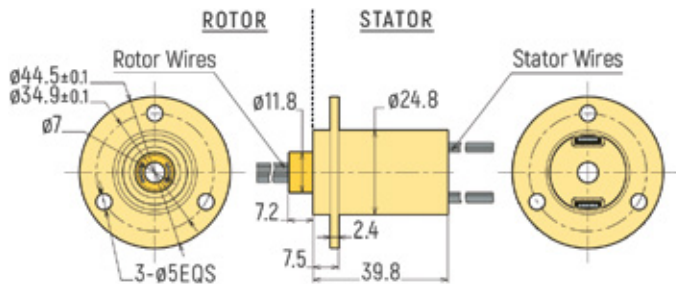

CAPSULATED

DIMENSIONS (in mm)

RX-MIN22G - 12 Rings / 2A

RX-MIN22H - 12 Rings / 2A

RX-MIN22I - 12 Rings / 2A

RX-MIN22J - 12 Rings / 2A

RX-MIN22K - 12 Rings / 2A

CAPSULATED

DIMENSIONS (in mm)

RX-MIN22L - 24 Rings / 2A

RX-MIN22M - 30 Rings / 2A

RX-MIN22N - 36 Rings / 2A

RX-MIN25A - 12 Rings / 2A

RX-MIN25B - 24 Rings / 2A

CAPSULATED

DIMENSIONS (in mm)

RX-MIN25C - 30 Rings / 2A

RX-MIN25D - 36 Rings / 2A

RX-MIN25E - 56 Rings / 2A

RX-MIN25F - 56 Rings / 2A

CAPSULATED

DIMENSIONS (in mm)

RX-MIN36A - 76 Rings / 2A

RX-MIN54A - 125 Rings / 2A