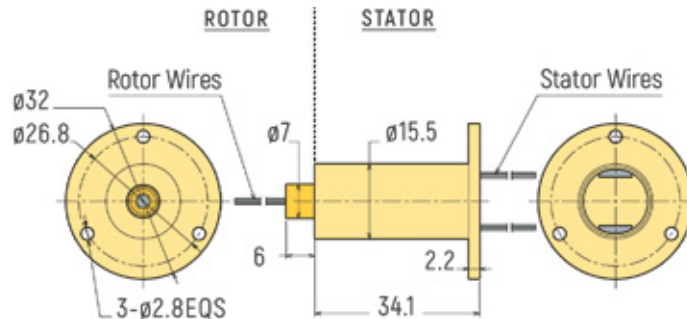

DIMENSIONS (in mm)

RX-MIN13H - 12 Rings / 2A

RX-MIN13I - 12 Rings / 2A

RX-MIN13J - 12 Rings / 2A

RX-MIN13K - 12 Rings / 2A

CAPSULATED

DIMENSIONS (in mm)

RX-MIN13L - 18 Rings / 2A

RX-MIN13M - 18 Rings / 2A

RX-MIN16A - 24 Rings / 2A

RX-MIN16B - 24 Rings / 2A

CAPSULATED

DIMENSIONS (in mm)

RX-MIN16C - 30 Rings / 2A

RX-MIN16D - 30 Rings / 2A

RX-MIN20A - 12 Rings / 2A

RX-MIN22A - 3 Rings / 10A

CAPSULATED

DIMENSIONS (in mm)

RX-MIN22B - 6 Rings / 2A

RX-MIN22C - 6 Rings / 2A

RX-MIN22D - 12 Rings / 2A

RX-MIN22E - 12 Rings / 2A

RX-MIN22F - 12 Rings / 2A