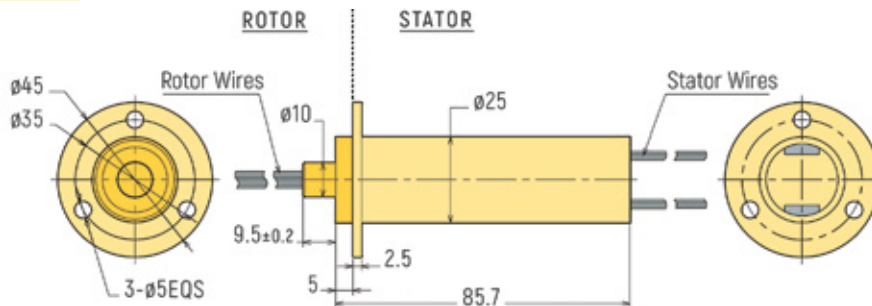

DIMENSIONS (in mm)

RX-MIN22L - 24 Rings / 2A

RX-MIN22M - 30 Rings / 2A

RX-MIN22N - 36 Rings / 2A

RX-MIN25A - 12 Rings / 2A

RX-MIN25B - 24 Rings / 2A

CAPSULATED

DIMENSIONS (in mm)

RX-MIN25C - 30 Rings / 2A

RX-MIN25D - 36 Rings / 2A

RX-MIN25E - 56 Rings / 2A

RX-MIN25F - 56 Rings / 2A

CAPSULATED

DIMENSIONS (in mm)

RX-MIN36A - 76 Rings / 2A

RX-MIN54A - 125 Rings / 2A