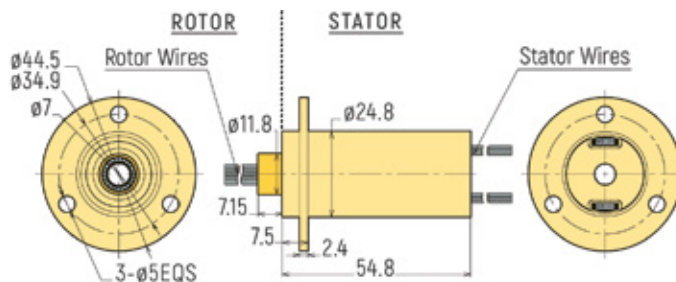

DIMENSIONS (in mm)

RX-MIN22L - 24 Rings / 2A

RX-MIN22M - 30 Rings / 2A

RX-MIN22N - 36 Rings / 2A

RX-MIN25A - 12 Rings / 2A

RX-MIN25B - 24 Rings / 2A

CAPSULATED

DIMENSIONS (in mm)

RX-MIN25C - 30 Rings / 2A

RX-MIN25D - 36 Rings / 2A

RX-MIN25E - 56 Rings / 2A

RX-MIN25F - 56 Rings / 2A

CAPSULATED

DIMENSIONS (in mm)

RX-MIN36A - 76 Rings / 2A

RX-MIN54A - 125 Rings / 2A