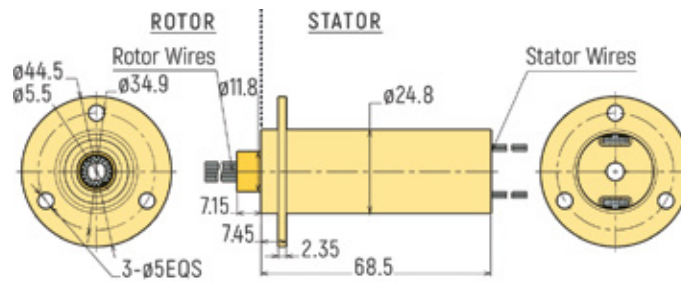

CAPSULATED

DIMENSIONS (in mm)

RX-MIN22G - 12 Rings / 2A

RX-MIN22H - 12 Rings / 2A

RX-MIN22I - 12 Rings / 2A

RX-MIN22J - 12 Rings / 2A

RX-MIN22K - 12 Rings / 2A

CAPSULATED

DIMENSIONS (in mm)

RX-MIN22L - 24 Rings / 2A

RX-MIN22M - 30 Rings / 2A

RX-MIN22N - 36 Rings / 2A

RX-MIN25A - 12 Rings / 2A

RX-MIN25B - 24 Rings / 2A

CAPSULATED

DIMENSIONS (in mm)

RX-MIN25C - 30 Rings / 2A

RX-MIN25D - 36 Rings / 2A

RX-MIN25E - 56 Rings / 2A

RX-MIN25F - 56 Rings / 2A

CAPSULATED

DIMENSIONS (in mm)

RX-MIN36A - 76 Rings / 2A

RX-MIN54A - 125 Rings / 2A