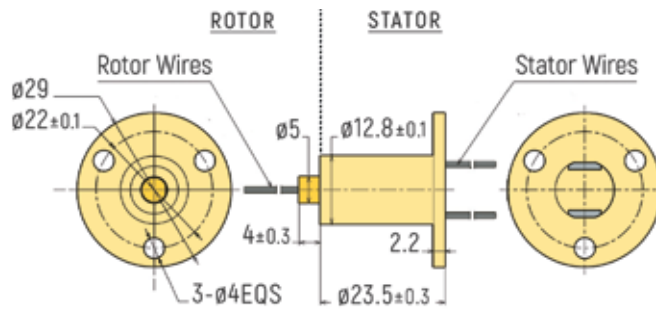

DIMENSIONS (in mm)

RX-MIN13H - 12 Rings / 2A

RX-MIN13I - 12 Rings / 2A

RX-MIN13J - 12 Rings / 2A

RX-MIN13K - 12 Rings / 2A

CAPSULATED

DIMENSIONS (in mm)

RX-MIN13L - 18 Rings / 2A

RX-MIN13M - 18 Rings / 2A

RX-MIN16A - 24 Rings / 2A

RX-MIN16B - 24 Rings / 2A

CAPSULATED

DIMENSIONS (in mm)

RX-MIN16C - 30 Rings / 2A

RX-MIN16D - 30 Rings / 2A

RX-MIN20A - 12 Rings / 2A

RX-MIN22A - 3 Rings / 10A

CAPSULATED

DIMENSIONS (in mm)

RX-MIN22B - 6 Rings / 2A

RX-MIN22C - 6 Rings / 2A

RX-MIN22D - 12 Rings / 2A

RX-MIN22E - 12 Rings / 2A

RX-MIN22F - 12 Rings / 2A