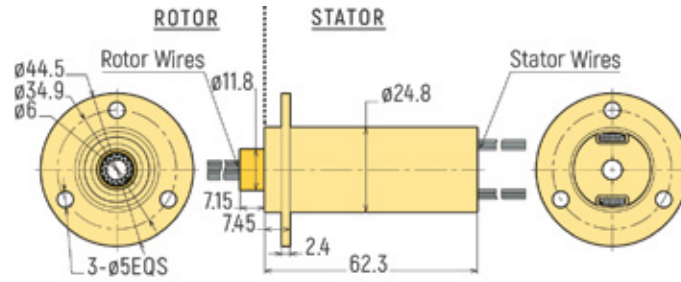

CAPSULATED

DIMENSIONS (in mm)

RX-MIN22G - 12 Rings / 2A

RX-MIN22H - 12 Rings / 2A

RX-MIN22I - 12 Rings / 2A

RX-MIN22J - 12 Rings / 2A

RX-MIN22K - 12 Rings / 2A

CAPSULATED

DIMENSIONS (in mm)

RX-MIN22L - 24 Rings / 2A

RX-MIN22M - 30 Rings / 2A

RX-MIN22N - 36 Rings / 2A

RX-MIN25A - 12 Rings / 2A

RX-MIN25B - 24 Rings / 2A

CAPSULATED

DIMENSIONS (in mm)

RX-MIN25C - 30 Rings / 2A

RX-MIN25D - 36 Rings / 2A

RX-MIN25E - 56 Rings / 2A

RX-MIN25F - 56 Rings / 2A

CAPSULATED

DIMENSIONS (in mm)

RX-MIN36A - 76 Rings / 2A

RX-MIN54A - 125 Rings / 2A