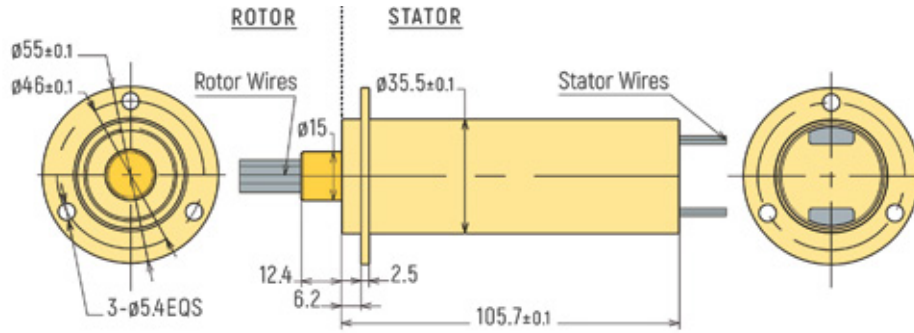

DIMENSIONS (in mm)

RX-MIN22L - 24 Rings / 2A

RX-MIN22M - 30 Rings / 2A

RX-MIN22N - 36 Rings / 2A

RX-MIN25A - 12 Rings / 2A

RX-MIN25B - 24 Rings / 2A

CAPSULATED

DIMENSIONS (in mm)

RX-MIN25C - 30 Rings / 2A

RX-MIN25D - 36 Rings / 2A

RX-MIN25E - 56 Rings / 2A

RX-MIN25F - 56 Rings / 2A

CAPSULATED

DIMENSIONS (in mm)

RX-MIN36A - 76 Rings / 2A

RX-MIN54A - 125 Rings / 2A