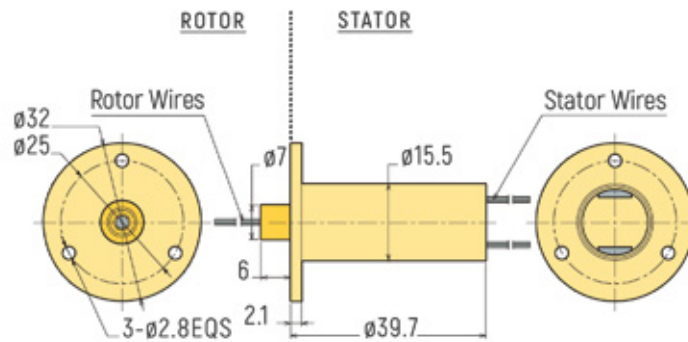

DIMENSIONS (in mm)

RX-MIN13H - 12 Rings / 2A

RX-MIN13I - 12 Rings / 2A

RX-MIN13J - 12 Rings / 2A

RX-MIN13K - 12 Rings / 2A

CAPSULATED

DIMENSIONS (in mm)

RX-MIN13L - 18 Rings / 2A

RX-MIN13M - 18 Rings / 2A

RX-MIN16A - 24 Rings / 2A

RX-MIN16B - 24 Rings / 2A

CAPSULATED

DIMENSIONS (in mm)

RX-MIN16C - 30 Rings / 2A

RX-MIN16D - 30 Rings / 2A

RX-MIN20A - 12 Rings / 2A

RX-MIN22A - 3 Rings / 10A

CAPSULATED

DIMENSIONS (in mm)

RX-MIN22B - 6 Rings / 2A

RX-MIN22C - 6 Rings / 2A

RX-MIN22D - 12 Rings / 2A

RX-MIN22E - 12 Rings / 2A

RX-MIN22F - 12 Rings / 2A