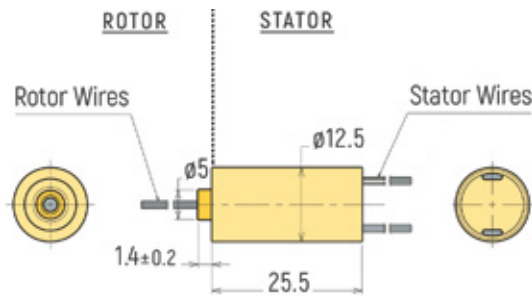

DIMENSIONS (in mm)

RX-MIN13H - 12 Rings / 2A

RX-MIN13I - 12 Rings / 2A

RX-MIN13J - 12 Rings / 2A

RX-MIN13K - 12 Rings / 2A

CAPSULATED

DIMENSIONS (in mm)

RX-MIN13L - 18 Rings / 2A

RX-MIN13M - 18 Rings / 2A

RX-MIN16A - 24 Rings / 2A

RX-MIN16B - 24 Rings / 2A

CAPSULATED

DIMENSIONS (in mm)

RX-MIN16C - 30 Rings / 2A

RX-MIN16D - 30 Rings / 2A

RX-MIN20A - 12 Rings / 2A

RX-MIN22A - 3 Rings / 10A

CAPSULATED

DIMENSIONS (in mm)

RX-MIN22B - 6 Rings / 2A

RX-MIN22C - 6 Rings / 2A

RX-MIN22D - 12 Rings / 2A

RX-MIN22E - 12 Rings / 2A

RX-MIN22F - 12 Rings / 2A