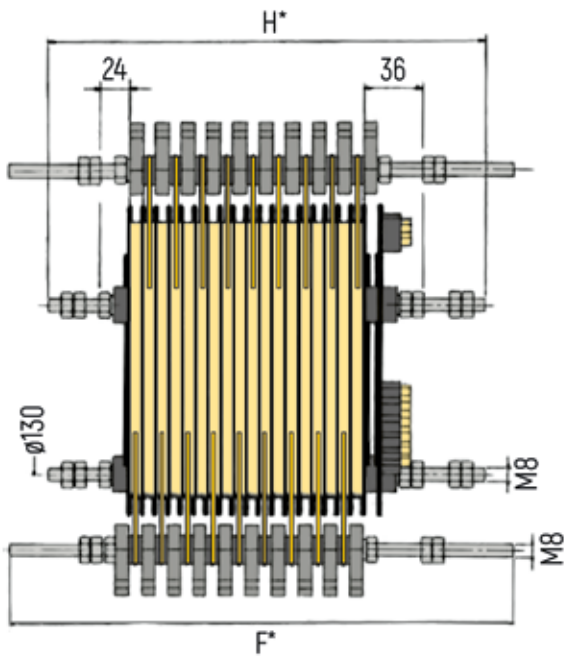

# PSG-PZG

DIMENSIONS (in mm)

PSG 130:

- 1 Central transfer pipe
- 2 Fixing screws brush-holder
- 3 Screw terminals rings
- 4 Screw terminals brushes

H	F	Single version		Mixed versions	
		20A-Rings	60A	20A	Total rings
165	210	6	-	-	-
210	255	12	4	4	8
255	300	18	4	10	14
300	345	24	4	16	20
345	390	30	4	22	26
390	435	36	4	28	32

# PSG-PZG

ABMESSUNGEN (in mm)

PSG 160:

H	F	Single version 20A-Rings
165	210	6
210	255	12
255	300	18
300	345	24
345	390	30
390	435	36

## PSG-PZG

ABMESSUNGEN (in mm)

PSG 200:

H	F	Single version 20A-Rings	60A	Mixed versions 20A	Total rings
165	210	6	-	-	-
210	255	12	4	4	8
255	300	18	4	10	14
300	345	24	4	16	20
345	390	30	4	22	26
390	435	36	4	28	32

## PSG-PZG

DIMENSIONS (in mm)

PZG:

*	H	F	50A-No. rings
	192	143	4
	223	189	6
	254	212	8
	285	235	10
	316	281	12
	347	304	14
	378	327	16
	409	373	18
	440	396	20
	471	419	22
	502	465	24
	533	488	26