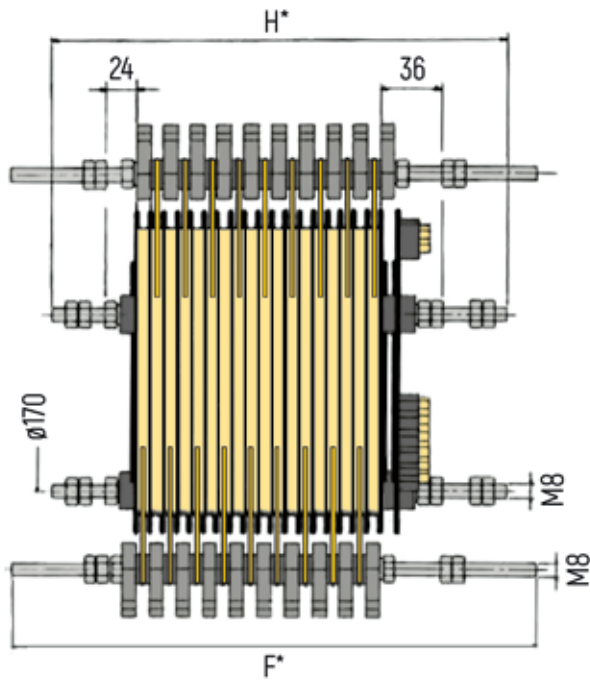

# PSG-PZG

DIMENSIONS (in mm)

PSG 130:

- 1 Central transfer pipe
- 2 Fixing screws brush-holder
- 3 Screw terminals rings
- 4 Screw terminals brushes

H	F	Single version		Mixed versions	
		20A-Rings	60A	20A	Total rings
165	210	6	-	-	-
210	255	12	4	4	8
255	300	18	4	10	14
300	345	24	4	16	20
345	390	30	4	22	26
390	435	36	4	28	32

# PSG-PZG

ABMESSUNGEN (in mm)

PSG 160:

H	F	Single version 20A-Rings
165	210	6
210	255	12
255	300	18
300	345	24
345	390	30
390	435	36

## PSG-PZG

ABMESSUNGEN (in mm)

PSG 200:

H	F	Single version 20A-Rings	60A	Mixed versions 20A	Total rings
165	210	6	-	-	-
210	255	12	4	4	8
255	300	18	4	10	14
300	345	24	4	16	20
345	390	30	4	22	26
390	435	36	4	28	32

## PSG-PZG

DIMENSIONS (in mm)

PZG:

*	H	F	50A-No. rings
	192	143	4
	223	189	6
	254	212	8
	285	235	10
	316	281	12
	347	304	14
	378	327	16
	409	373	18
	440	396	20
	471	419	22
	502	465	24
	533	488	26