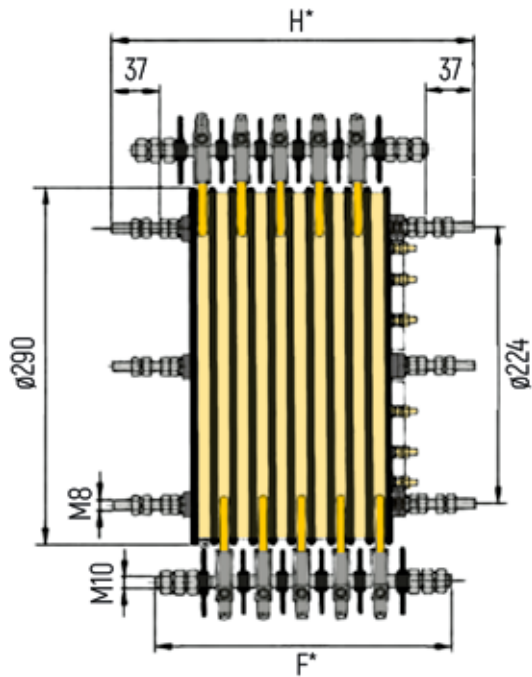

# PSG-PZG

DIMENSIONS (in mm)

PSG 130:

- 1 Central transfer pipe
- 2 Fixing screws brush-holder
- 3 Screw terminals rings
- 4 Screw terminals brushes

H	F	Single version		Mixed versions	
		20A-Rings	60A	20A	Total rings
165	210	6	-	-	-
210	255	12	4	4	8
255	300	18	4	10	14
300	345	24	4	16	20
345	390	30	4	22	26
390	435	36	4	28	32

# PSG-PZG

ABMESSUNGEN (in mm)

PSG 160:

H	F	Single version 20A-Rings
165	210	6
210	255	12
255	300	18
300	345	24
345	390	30
390	435	36

## PSG-PZG

ABMESSUNGEN (in mm)

PSG 200:

H	F	Single version 20A-Rings	60A	Mixed versions 20A	Total rings
165	210	6	-	-	-
210	255	12	4	4	8
255	300	18	4	10	14
300	345	24	4	16	20
345	390	30	4	22	26
390	435	36	4	28	32

## PSG-PZG

DIMENSIONS (in mm)

PZG:

*	H	F	50A-No. rings
	192	143	4
	223	189	6
	254	212	8
	285	235	10
	316	281	12
	347	304	14
	378	327	16
	409	373	18
	440	396	20
	471	419	22
	502	465	24
	533	488	26