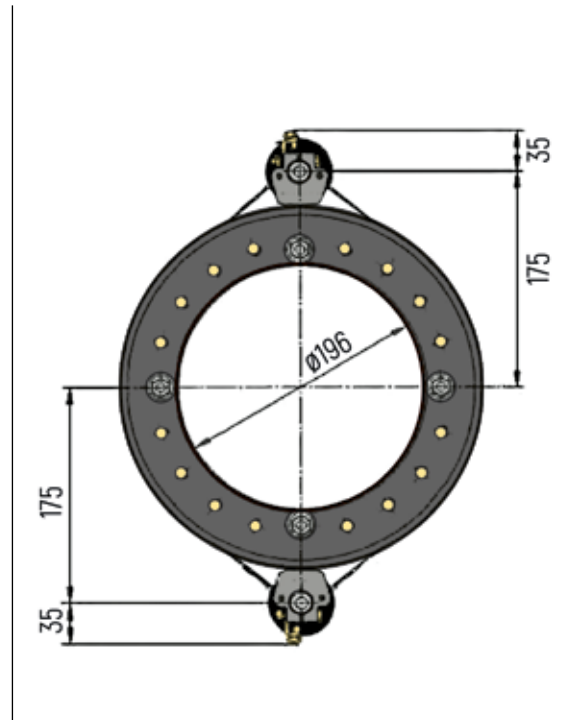

# PSG-PZG

DIMENSIONS (in mm)

PSG 130:

- 1 Central transfer pipe
- 2 Fixing screws brush-holder
- 3 Screw terminals rings
- 4 Screw terminals brushes

H	F	Single version		Mixed versions	
		20A-Rings	60A	20A	Total rings
165	210	6	-	-	-
210	255	12	4	4	8
255	300	18	4	10	14
300	345	24	4	16	20
345	390	30	4	22	26
390	435	36	4	28	32

# PSG-PZG

ABMESSUNGEN (in mm)

PSG 160:

H	F	Single version 20A-Rings
165	210	6
210	255	12
255	300	18
300	345	24
345	390	30
390	435	36

## PSG-PZG

ABMESSUNGEN (in mm)

PSG 200:

H	F	Single version 20A-Rings	60A	Mixed versions 20A	Total rings
165	210	6	-	-	-
210	255	12	4	4	8
255	300	18	4	10	14
300	345	24	4	16	20
345	390	30	4	22	26
390	435	36	4	28	32

## PSG-PZG

DIMENSIONS (in mm)

PZG:

*	H	F	50A-No. rings
	192	143	4
	223	189	6
	254	212	8
	285	235	10
	316	281	12
	347	304	14
	378	327	16
	409	373	18
	440	396	20
	471	419	22
	502	465	24
	533	488	26