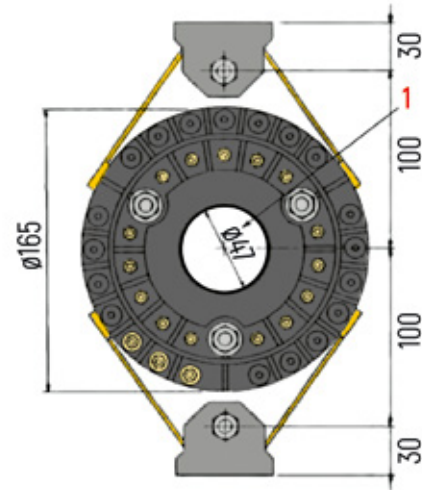

# PSG-PZG

DIMENSIONS (in mm)

PSG 130:

- 1 Central transfer pipe
- 2 Fixing screws brush-holder
- 3 Screw terminals rings
- 4 Screw terminals brushes

H	F	Single version		Mixed versions	
		20A-Rings	60A	20A	Total rings
165	210	6	-	-	-
210	255	12	4	4	8
255	300	18	4	10	14
300	345	24	4	16	20
345	390	30	4	22	26
390	435	36	4	28	32

# PSG-PZG

ABMESSUNGEN (in mm)

PSG 160:

H	F	Single version 20A-Rings
165	210	6
210	255	12
255	300	18
300	345	24
345	390	30
390	435	36

## PSG-PZG

ABMESSUNGEN (in mm)

PSG 200:

H	F	Single version 20A-Rings	60A	Mixed versions 20A	Total rings
165	210	6	-	-	-
210	255	12	4	4	8
255	300	18	4	10	14
300	345	24	4	16	20
345	390	30	4	22	26
390	435	36	4	28	32

## PSG-PZG

DIMENSIONS (in mm)

PZG:

*	H	F	50A-No. rings
	192	143	4
	223	189	6
	254	212	8
	285	235	10
	316	281	12
	347	304	14
	378	327	16
	409	373	18
	440	396	20
	471	419	22
	502	465	24
	533	488	26