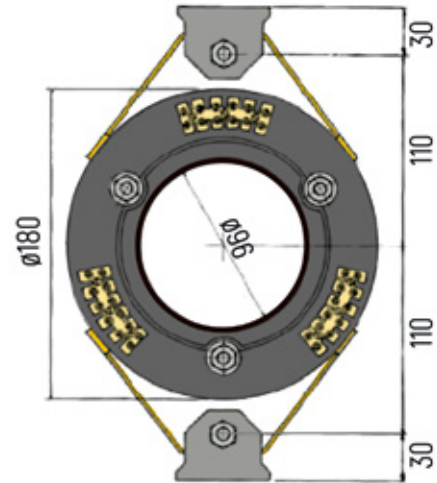

# PSG-PZG

DIMENSIONS (in mm)

PSG 130:

- 1 Central transfer pipe
- 2 Fixing screws brush-holder
- 3 Screw terminals rings
- 4 Screw terminals brushes

H	F	Single version		Mixed versions	
		20A-Rings	60A	20A	Total rings
165	210	6	-	-	-
210	255	12	4	4	8
255	300	18	4	10	14
300	345	24	4	16	20
345	390	30	4	22	26
390	435	36	4	28	32

# PSG-PZG

ABMESSUNGEN (in mm)

PSG 160:

H	F	Single version 20A-Rings
165	210	6
210	255	12
255	300	18
300	345	24
345	390	30
390	435	36

## PSG-PZG

ABMESSUNGEN (in mm)

PSG 200:

H	F	Single version 20A-Rings	60A	Mixed versions 20A	Total rings
165	210	6	-	-	-
210	255	12	4	4	8
255	300	18	4	10	14
300	345	24	4	16	20
345	390	30	4	22	26
390	435	36	4	28	32

## PSG-PZG

DIMENSIONS (in mm)

PZG:

*	H	F	50A-No. rings
	192	143	4
	223	189	6
	254	212	8
	285	235	10
	316	281	12
	347	304	14
	378	327	16
	409	373	18
	440	396	20
	471	419	22
	502	465	24
	533	488	26