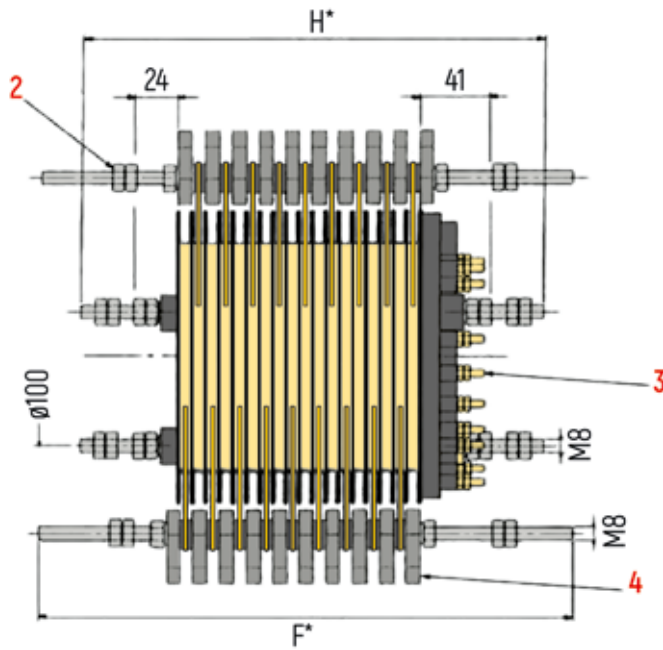

# PSG-PZG

DIMENSIONS (in mm)

PSG 130:

- 1 Central transfer pipe
- 2 Fixing screws brush-holder
- 3 Screw terminals rings
- 4 Screw terminals brushes

H	F	Single version		Mixed versions	
		20A-Rings	60A	20A	Total rings
165	210	6	-	-	-
210	255	12	4	4	8
255	300	18	4	10	14
300	345	24	4	16	20
345	390	30	4	22	26
390	435	36	4	28	32

# PSG-PZG

ABMESSUNGEN (in mm)

PSG 160:

H	F	Single version 20A-Rings
165	210	6
210	255	12
255	300	18
300	345	24
345	390	30
390	435	36

## PSG-PZG

ABMESSUNGEN (in mm)

PSG 200:

H	F	Single version 20A-Rings	60A	Mixed versions 20A	Total rings
165	210	6	-	-	-
210	255	12	4	4	8
255	300	18	4	10	14
300	345	24	4	16	20
345	390	30	4	22	26
390	435	36	4	28	32

## PSG-PZG

DIMENSIONS (in mm)

PZG:

*	H	F	50A-No. rings
	192	143	4
	223	189	6
	254	212	8
	285	235	10
	316	281	12
	347	304	14
	378	327	16
	409	373	18
	440	396	20
	471	419	22
	502	465	24
	533	488	26