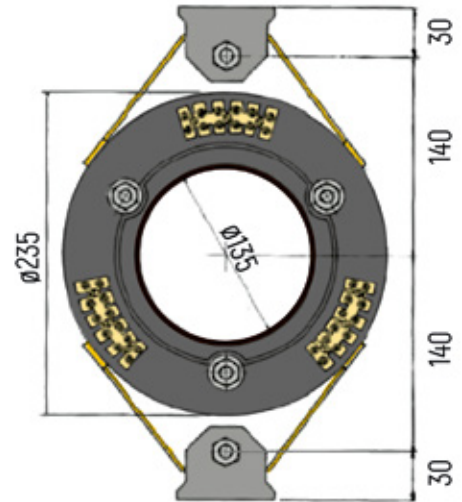

# PSG-PZG

DIMENSIONS (in mm)

PSG 130:

- 1 Central transfer pipe
- 2 Fixing screws brush-holder
- 3 Screw terminals rings
- 4 Screw terminals brushes

H	F	Single version		Mixed versions	
		20A-Rings	60A	20A	Total rings
165	210	6	-	-	-
210	255	12	4	4	8
255	300	18	4	10	14
300	345	24	4	16	20
345	390	30	4	22	26
390	435	36	4	28	32

# PSG-PZG

ABMESSUNGEN (in mm)

PSG 160:

H	F	Single version 20A-Rings
165	210	6
210	255	12
255	300	18
300	345	24
345	390	30
390	435	36

## PSG-PZG

ABMESSUNGEN (in mm)

PSG 200:

H	F	Single version 20A-Rings	60A	Mixed versions 20A	Total rings
165	210	6	-	-	-
210	255	12	4	4	8
255	300	18	4	10	14
300	345	24	4	16	20
345	390	30	4	22	26
390	435	36	4	28	32

## PSG-PZG

DIMENSIONS (in mm)

PZG:

*	H	F	50A-No. rings
	192	143	4
	223	189	6
	254	212	8
	285	235	10
	316	281	12
	347	304	14
	378	327	16
	409	373	18
	440	396	20
	471	419	22
	502	465	24
	533	488	26