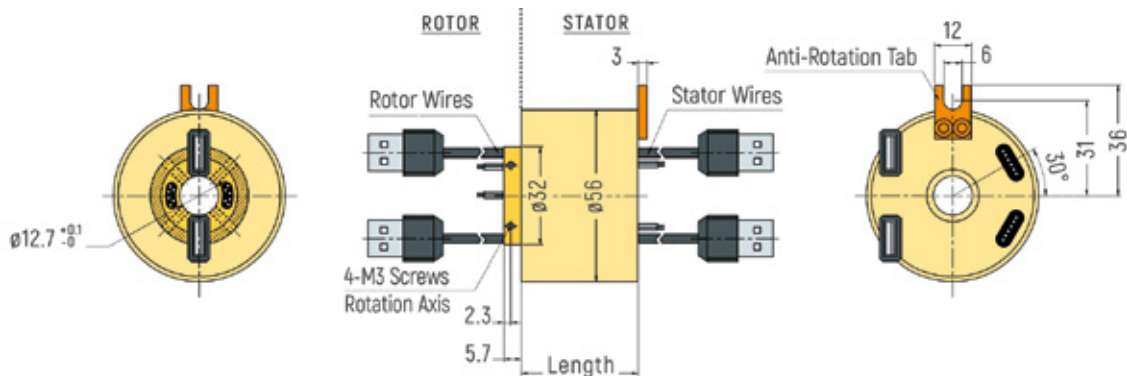

USB

DIMENSIONS (in mm)

RX-USB001 - 1 USB Passage

RX-USB002 - 2 USB Passages

RX-USB121 - 1 USB Passage

RX-USB122 - 2 USB Passages

USB

DIMENSIONS (in mm)

RX-USB251 - 1 USB Passage

RX-USB252 - 2 USB Passages

RX-USB381 - 1 USB Passage

USB

DIMENSIONS (in mm)

RX-USB382 - 2 USB Passages

RX-USB501 - 1 USB Passage

RX-USB502 - 2 USB Passages