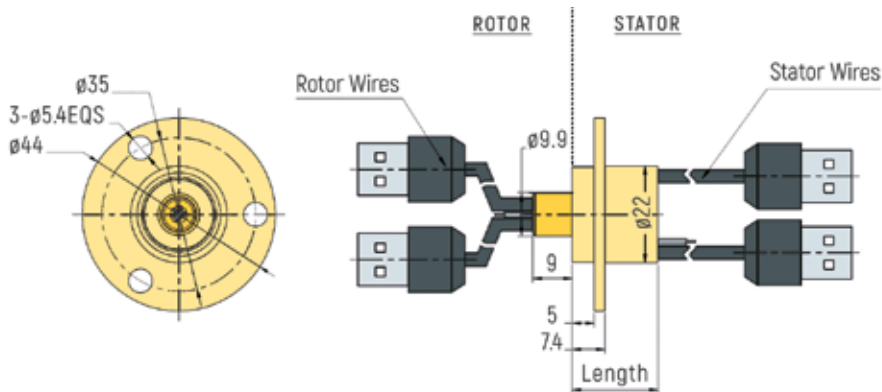

USB

DIMENSIONS (in mm)

RX-USB001 - 1 USB Passage

RX-USB002 - 2 USB Passages

RX-USB121 - 1 USB Passage

RX-USB122 - 2 USB Passages

USB

DIMENSIONS (in mm)

RX-USB251 - 1 USB Passage

RX-USB252 - 2 USB Passages

RX-USB381 - 1 USB Passage

USB

DIMENSIONS (in mm)

RX-USB382 - 2 USB Passages

RX-USB501 - 1 USB Passage

RX-USB502 - 2 USB Passages