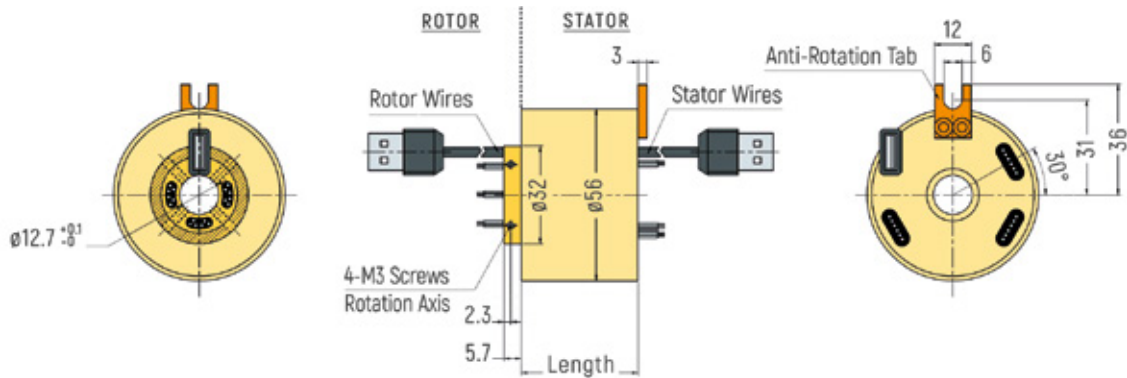

USB

DIMENSIONS (in mm)

RX-USB001 - 1 USB Passage

RX-USB002 - 2 USB Passages

RX-USB121 - 1 USB Passage

RX-USB122 - 2 USB Passages

USB

DIMENSIONS (in mm)

RX-USB251 - 1 USB Passage

RX-USB252 - 2 USB Passages

RX-USB381 - 1 USB Passage

USB

DIMENSIONS (in mm)

RX-USB382 - 2 USB Passages

RX-USB501 - 1 USB Passage

RX-USB502 - 2 USB Passages