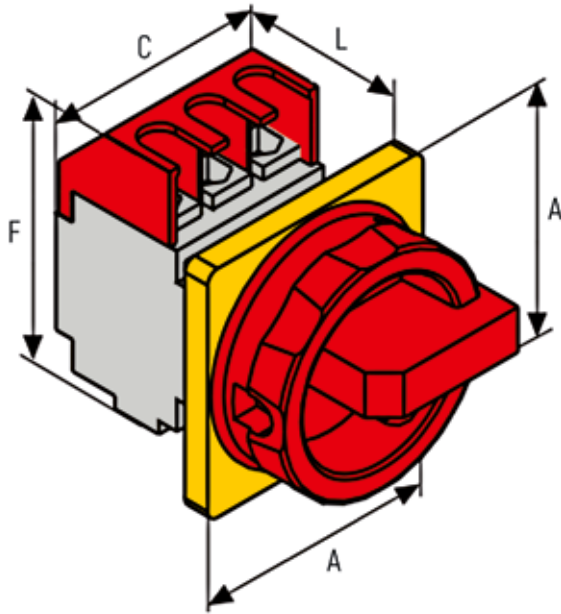

4-HOLE-MOUNTING

DIMENSIONS (in mm)

Type	A	A1	C				F	L
			3 poles	4 poles	6 poles	8 poles		
16A-25A	66	48	48	48			50	50
32A-40A	66	48	45	61	91	122	54	50
63A-80A	66	48	60	80	121	161	64	59
100A-125A	66	48	70	93	141	187	83	75
180A-250A	94	68	112	150	224	300	148	93
25A-40A	64	48	91	122			54	64
63A-80A	64	48	121	161			64	74
100A-125A	64	48	141	187			83	90
180A-250A	94	68	224	300			148	110