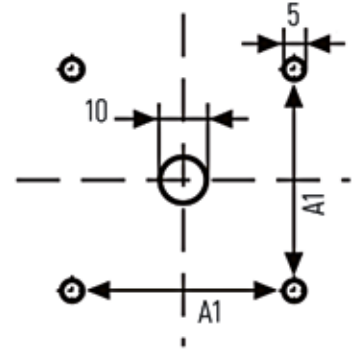

4-HOLE-MOUNTING

DIMENSIONS (in mm)

Type	A	A1	C				F	L
			3 poles	4 poles	6 poles	8 poles		
16A-25A	66	48	48	48			50	50
32A-40A	66	48	45	61	91	122	54	50
63A-80A	66	48	60	80	121	161	64	59
100A-125A	66	48	70	93	141	187	83	75
180A-250A	94	68	112	150	224	300	148	93
25A-40A	64	48	91	122			54	64
63A-80A	64	48	121	161			64	74
100A-125A	64	48	141	187			83	90
180A-250A	94	68	224	300			148	110