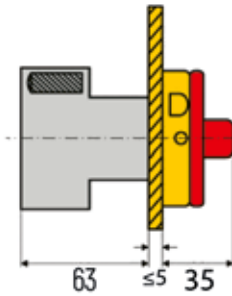

ECO-LINE

DIMENSIONS (in mm)

BUILT-IN MAIN SWITCH

10A / 16A:

20A / 25A / 32A / 40A / 50A:

63A / 80A / 100A:

ECO-LINE

DIMENSIONS (in mm)

HOUSING MAIN SWITCH

10A / 16A:

20A / 25A:

32A / 40A / 50A:

63A / 80A / 100A: