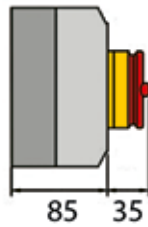

ECO-LINE

DIMENSIONS (in mm)

BUILT-IN MAIN SWITCH

10A / 16A:

20A / 25A / 32A / 40A / 50A:

63A / 80A / 100A:

ECO-LINE

DIMENSIONS (in mm)

HOUSING MAIN SWITCH

10A / 16A:

20A / 25A:

32A / 40A / 50A:

63A / 80A / 100A: