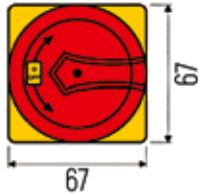

ECO-LINE

DIMENSIONS (in mm)

BUILT-IN MAIN SWITCH

10A / 16A:

20A / 25A / 32A / 40A / 50A:

63A / 80A / 100A:

ECO-LINE

DIMENSIONS (in mm)

HOUSING MAIN SWITCH

10A / 16A:

20A / 25A:

32A / 40A / 50A:

63A / 80A / 100A: