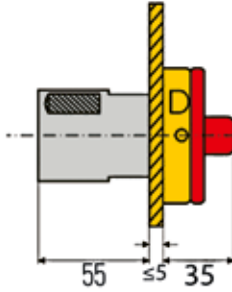

ECO-LINE

DIMENSIONS (in mm)

BUILT-IN MAIN SWITCH

10A / 16A:

20A / 25A / 32A / 40A / 50A:

63A / 80A / 100A:

ECO-LINE

DIMENSIONS (in mm)

HOUSING MAIN SWITCH

10A / 16A:

20A / 25A:

32A / 40A / 50A:

63A / 80A / 100A: