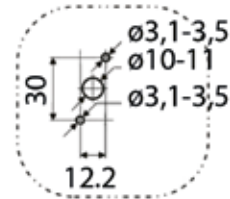

ECO-LINE

DIMENSIONS (in mm)

BUILT-IN MAIN SWITCH

10A / 16A:

20A / 25A / 32A / 40A / 50A:

63A / 80A / 100A:

ECO-LINE

DIMENSIONS (in mm)