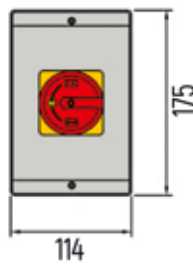

ECO-LINE

DIMENSIONS (in mm)

BUILT-IN MAIN SWITCH

10A / 16A:

20A / 25A / 32A / 40A / 50A:

63A / 80A / 100A:

ECO-LINE

DIMENSIONS (in mm)

HOUSING MAIN SWITCH

10A / 16A:

20A / 25A:

32A / 40A / 50A:

63A / 80A / 100A: