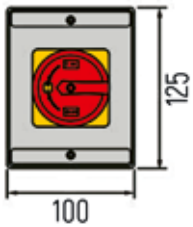

ECO-LINE

DIMENSIONS (in mm)

BUILT-IN MAIN SWITCH

10A / 16A:

20A / 25A / 32A / 40A / 50A:

63A / 80A / 100A:

ECO-LINE

DIMENSIONS (in mm)

HOUSING MAIN SWITCH

10A / 16A:

20A / 25A:

32A / 40A / 50A:

63A / 80A / 100A: