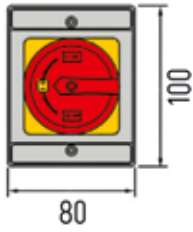

ECO-LINE

DIMENSIONS (in mm)

BUILT-IN MAIN SWITCH

10A / 16A:

20A / 25A / 32A / 40A / 50A:

63A / 80A / 100A:

ECO-LINE

DIMENSIONS (in mm)

HOUSING MAIN SWITCH

10A / 16A:

20A / 25A:

32A / 40A / 50A:

63A / 80A / 100A: