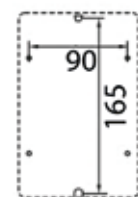

ECO-LINE

DIMENSIONS (in mm)

BUILT-IN MAIN SWITCH

10A / 16A:

20A / 25A / 32A / 40A / 50A:

63A / 80A / 100A:

ECO-LINE

DIMENSIONS (in mm)

HOUSING MAIN SWITCH

10A / 16A:

20A / 25A:

32A / 40A / 50A:

63A / 80A / 100A: