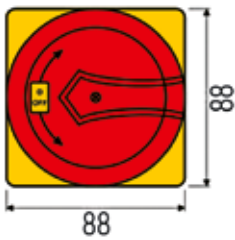

ECO-LINE

DIMENSIONS (in mm)

BUILT-IN MAIN SWITCH

10A / 16A:

20A / 25A / 32A / 40A / 50A:

63A / 80A / 100A:

ECO-LINE

DIMENSIONS (in mm)

HOUSING MAIN SWITCH

10A / 16A:

20A / 25A:

32A / 40A / 50A:

63A / 80A / 100A: