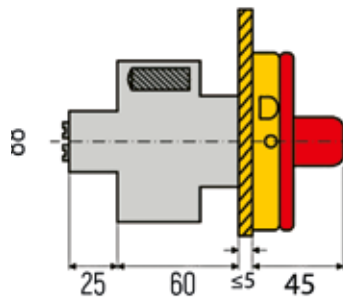

ECO-LINE

DIMENSIONS (in mm)

BUILT-IN MAIN SWITCH

10A / 16A:

20A / 25A / 32A / 40A / 50A:

63A / 80A / 100A:

ECO-LINE

DIMENSIONS (in mm)

HOUSING MAIN SWITCH

10A / 16A:

20A / 25A:

32A / 40A / 50A:

63A / 80A / 100A: