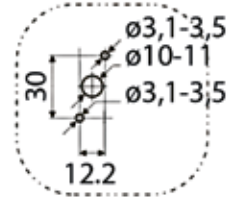

ECO-LINE

DIMENSIONS (in mm)

BUILT-IN MAIN SWITCH

10A / 16A:

20A / 25A / 32A / 40A / 50A:

63A / 80A / 100A:

ECO-LINE

DIMENSIONS (in mm)

HOUSING MAIN SWITCH

10A / 16A:

20A / 25A:

32A / 40A / 50A:

63A / 80A / 100A: