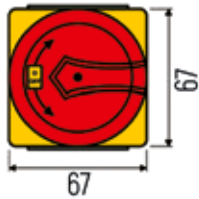

ECO-LINE

DIMENSIONS (in mm)

BUILT-IN MAIN SWITCH

10A / 16A:

20A / 25A / 32A / 40A / 50A:

63A / 80A / 100A:

ECO-LINE

DIMENSIONS (in mm)

HOUSING MAIN SWITCH

10A / 16A:

20A / 25A:

32A / 40A / 50A:

63A / 80A / 100A: