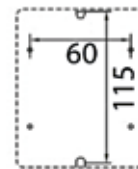

ECO-LINE

DIMENSIONS (in mm)

HOUSING MAIN SWITCH

20A / 25A:

32A / 40A / 50A:

63A / 80A / 100A: