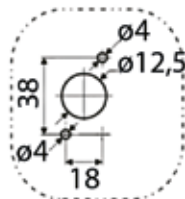

ECO-LINE

DIMENSIONS (in mm)

BUILT-IN MAIN SWITCH

10A / 16A:

20A / 25A / 32A / 40A / 50A:

63A / 80A / 100A:

ECO-LINE

DIMENSIONS (in mm)

HOUSING MAIN SWITCH

10A / 16A:

20A / 25A:

32A / 40A / 50A:

63A / 80A / 100A: