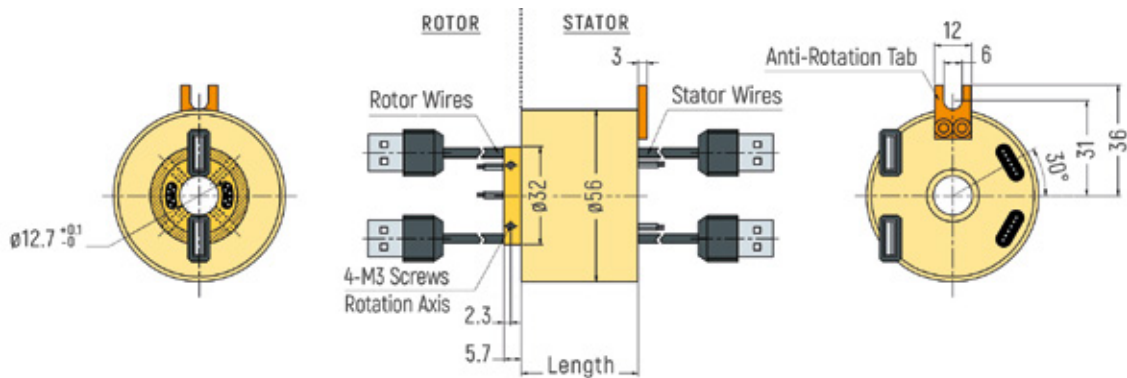

USB

DIMENSIONS (in mm)

RX-USB001 - 1 USB Passage

RX-USB002 - 2 USB Passages

RX-USB121 - 1 USB Passage

RX-USB122 - 2 USB Passages

USB

DIMENSIONS (in mm)

RX-USB251 - 1 USB Passage

RX-USB252 - 2 USB Passages

RX-USB381 - 1 USB Passage

USB

DIMENSIONS (in mm)

RX-USB382 - 2 USB Passages

RX-USB501 - 1 USB Passage

RX-USB502 - 2 USB Passages