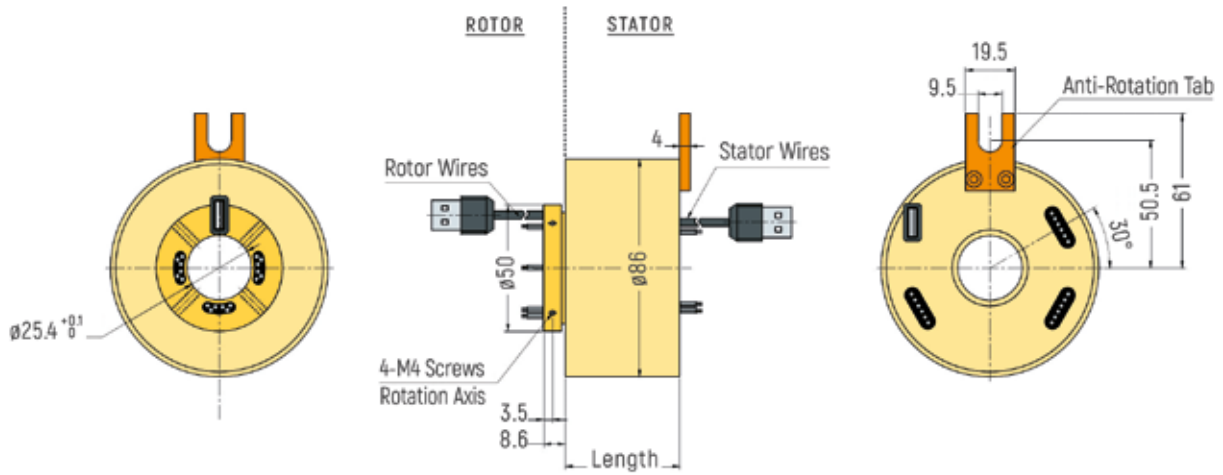

USB

DIMENSIONS (in mm)

RX-USB001 - 1 USB Passage

RX-USB002 - 2 USB Passages

RX-USB121 - 1 USB Passage

RX-USB122 - 2 USB Passages

USB

DIMENSIONS (in mm)

RX-USB251 - 1 USB Passage

RX-USB252 - 2 USB Passages

RX-USB381 - 1 USB Passage

USB

DIMENSIONS (in mm)

RX-USB382 - 2 USB Passages

RX-USB501 - 1 USB Passage

RX-USB502 - 2 USB Passages