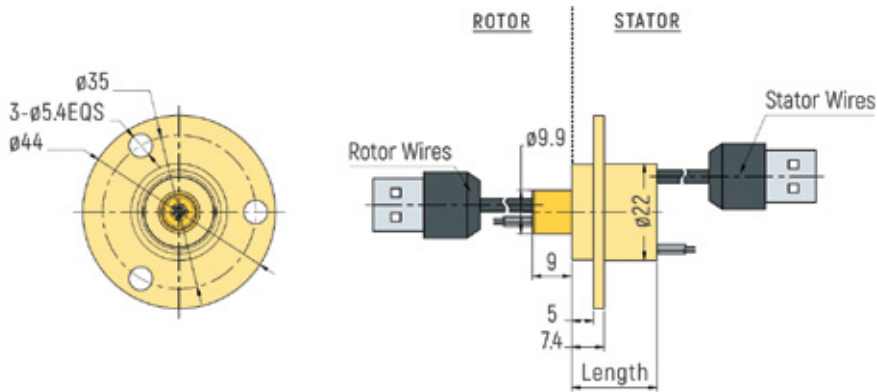

USB

DIMENSIONS (in mm)

RX-USB001 - 1 USB Passage

RX-USB002 - 2 USB Passages

RX-USB121 - 1 USB Passage

RX-USB122 - 2 USB Passages

USB

DIMENSIONS (in mm)

RX-USB251 - 1 USB Passage

RX-USB252 - 2 USB Passages

RX-USB381 - 1 USB Passage

USB

DIMENSIONS (in mm)

RX-USB382 - 2 USB Passages

RX-USB501 - 1 USB Passage

RX-USB502 - 2 USB Passages