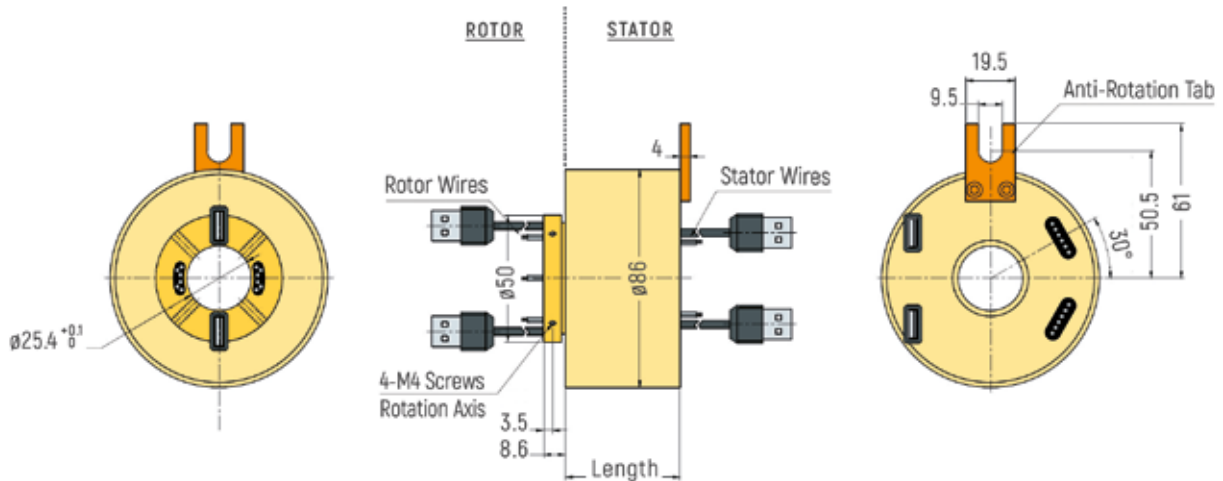

USB

DIMENSIONS (in mm)

RX-USB001 - 1 USB Passage

RX-USB002 - 2 USB Passages

RX-USB121 - 1 USB Passage

RX-USB122 - 2 USB Passages

USB

DIMENSIONS (in mm)

RX-USB251 - 1 USB Passage

RX-USB252 - 2 USB Passages

RX-USB381 - 1 USB Passage

USB

DIMENSIONS (in mm)

RX-USB382 - 2 USB Passages

RX-USB501 - 1 USB Passage

RX-USB502 - 2 USB Passages