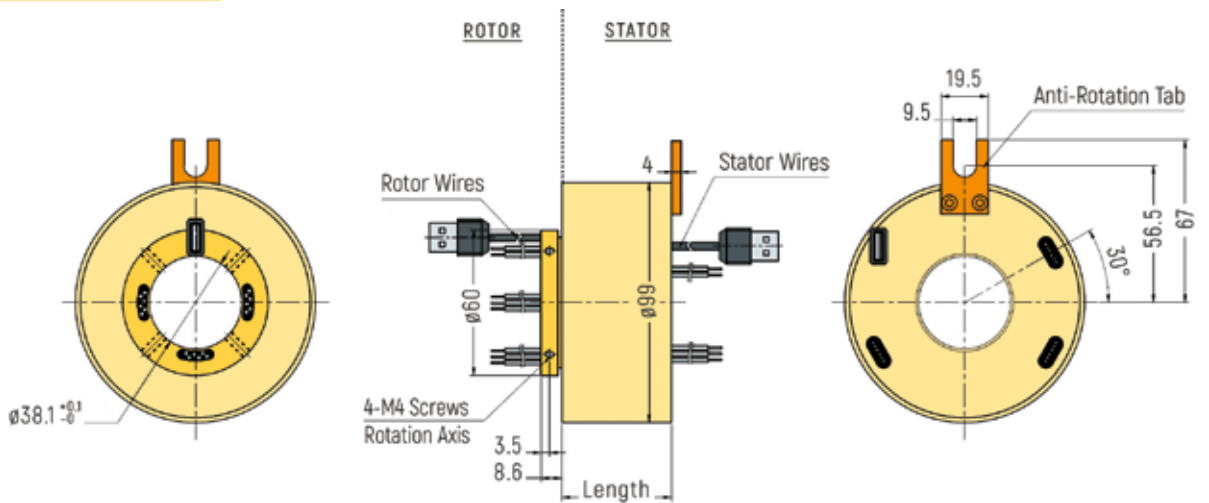

USB

DIMENSIONS (in mm)

RX-USB001 - 1 USB Passage

RX-USB002 - 2 USB Passages

RX-USB121 - 1 USB Passage

RX-USB122 - 2 USB Passages

USB

DIMENSIONS (in mm)

RX-USB251 - 1 USB Passage

RX-USB252 - 2 USB Passages

RX-USB381 - 1 USB Passage

USB

DIMENSIONS (in mm)

RX-USB382 - 2 USB Passages

RX-USB501 - 1 USB Passage

RX-USB502 - 2 USB Passages