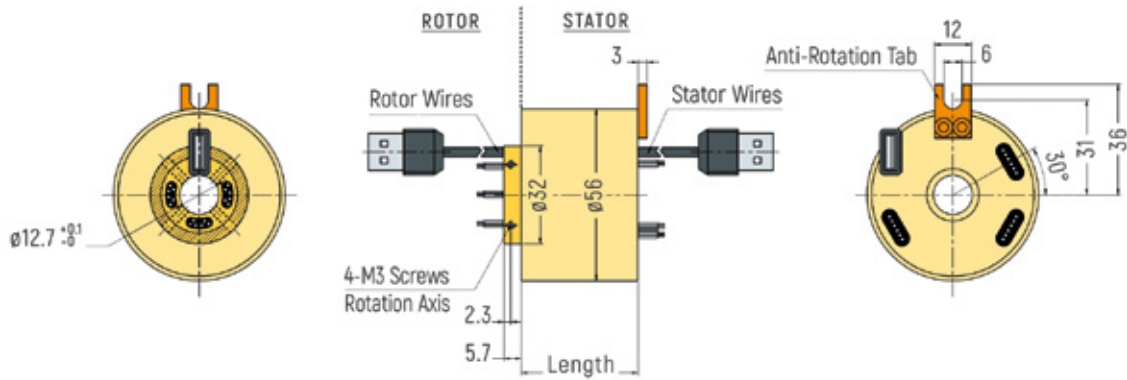

USB

DIMENSIONS (in mm)

RX-USB001 - 1 USB Passage

RX-USB002 - 2 USB Passages

RX-USB121 - 1 USB Passage

RX-USB122 - 2 USB Passages

USB

DIMENSIONS (in mm)

RX-USB251 - 1 USB Passage

RX-USB252 - 2 USB Passages

RX-USB381 - 1 USB Passage

USB

DIMENSIONS (in mm)

RX-USB382 - 2 USB Passages

RX-USB501 - 1 USB Passage

RX-USB502 - 2 USB Passages