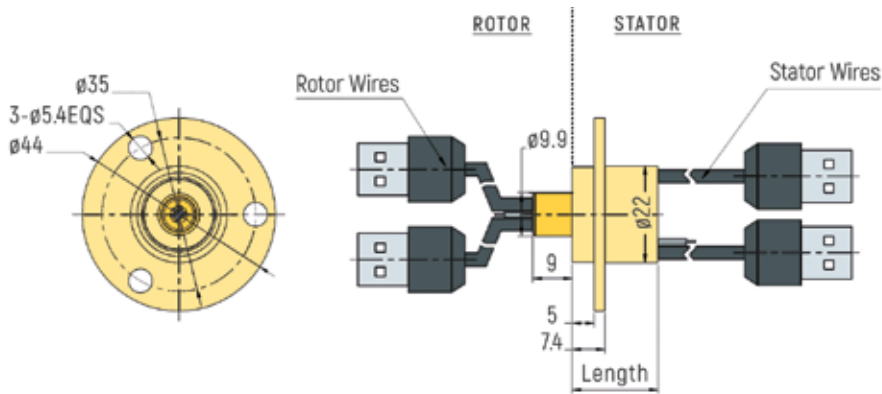

USB

DIMENSIONS (in mm)

RX-USB001 - 1 USB Passage

RX-USB002 - 2 USB Passages

RX-USB121 - 1 USB Passage

RX-USB122 - 2 USB Passages

USB

DIMENSIONS (in mm)

RX-USB251 - 1 USB Passage

RX-USB252 - 2 USB Passages

RX-USB381 - 1 USB Passage

USB

DIMENSIONS (in mm)

RX-USB382 - 2 USB Passages

RX-USB501 - 1 USB Passage

RX-USB502 - 2 USB Passages