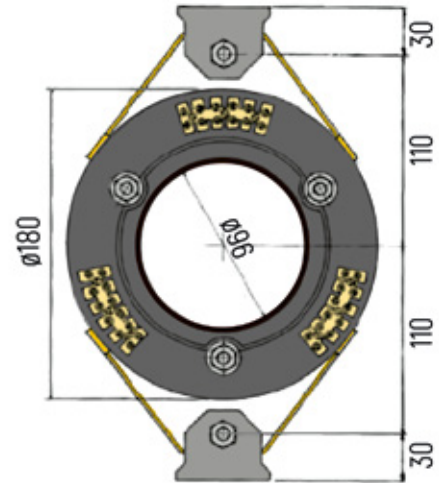

PSG-PZG

DIMENSIONS (in mm)

PSG 130:

- 1 Central transfer pipe
- 2 Fixing screws brush-holder
- 3 Screw terminals rings
- 4 Screw terminals brushes

H	F	Single version		Mixed versions	
		20A-Rings	60A	20A	Total rings
165	210	6	-	-	-
210	255	12	4	4	8
255	300	18	4	10	14
300	345	24	4	16	20
345	390	30	4	22	26
390	435	36	4	28	32

PSG-PZG

ABMESSUNGEN (in mm)

PSG 160:

H	F	Single version 20A-Rings
165	210	6
210	255	12
255	300	18
300	345	24
345	390	30
390	435	36

PSG-PZG

ABMESSUNGEN (in mm)

PSG 200:

H	F	Single version		Mixed versions	
		20A-Rings	60A	20A	Total rings
165	210	6	-	-	-
210	255	12	4	4	8
255	300	18	4	10	14
300	345	24	4	16	20
345	390	30	4	22	26
390	435	36	4	28	32

PSG-PZG

DIMENSIONS (in mm)

PZG:

*	H	F	50A-No. rings
	192	143	4
	223	189	6
	254	212	8
	285	235	10
	316	281	12
	347	304	14
	378	327	16
	409	373	18
	440	396	20
	471	419	22
	502	465	24
	533	488	26