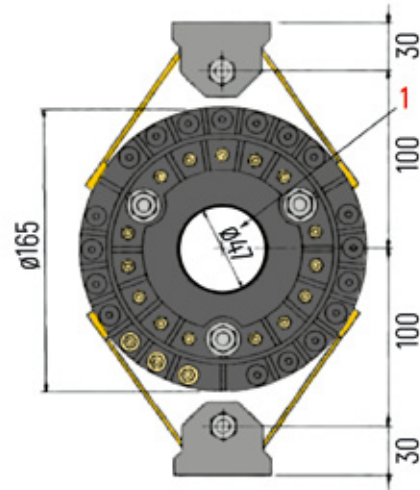

PSG-PZG

DIMENSIONS (in mm)

PSG 130:

- 1 Central transfer pipe
- 2 Fixing screws brush-holder
- 3 Screw terminals rings
- 4 Screw terminals brushes

H	F	Single version		Mixed versions	
		20A-Rings	60A	20A	Total rings
165	210	6	-	-	-
210	255	12	4	4	8
255	300	18	4	10	14
300	345	24	4	16	20
345	390	30	4	22	26
390	435	36	4	28	32

PSG-PZG

ABMESSUNGEN (in mm)

PSG 160:

H	F	Single version 20A-Rings
165	210	6
210	255	12
255	300	18
300	345	24
345	390	30
390	435	36

PSG-PZG

ABMESSUNGEN (in mm)

PSG 200:

H	F	Single version		Mixed versions	
		20A-Rings	60A	20A	Total rings
165	210	6	-	-	-
210	255	12	4	4	8
255	300	18	4	10	14
300	345	24	4	16	20
345	390	30	4	22	26
390	435	36	4	28	32

PSG-PZG

DIMENSIONS (in mm)

PZG:

*	H	F	50A-No. rings
	192	143	4
	223	189	6
	254	212	8
	285	235	10
	316	281	12
	347	304	14
	378	327	16
	409	373	18
	440	396	20
	471	419	22
	502	465	24
	533	488	26