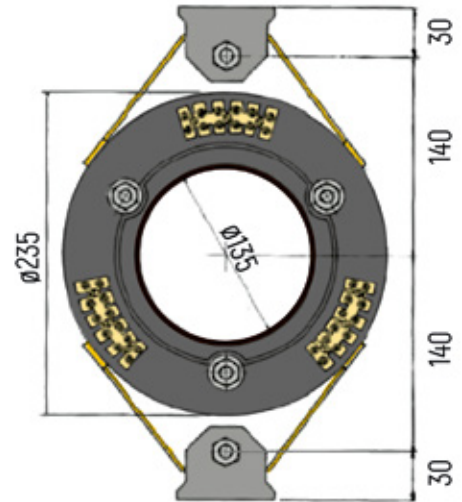

PSG-PZG

DIMENSIONS (in mm)

PSG 130:

- 1 Central transfer pipe
- 2 Fixing screws brush-holder
- 3 Screw terminals rings
- 4 Screw terminals brushes

H	F	Single version		Mixed versions	
		20A-Rings	60A	20A	Total rings
165	210	6	-	-	-
210	255	12	4	4	8
255	300	18	4	10	14
300	345	24	4	16	20
345	390	30	4	22	26
390	435	36	4	28	32

PSG-PZG

ABMESSUNGEN (in mm)

PSG 160:

H	F	Single version 20A-Rings
165	210	6
210	255	12
255	300	18
300	345	24
345	390	30
390	435	36

PSG-PZG

ABMESSUNGEN (in mm)

PSG 200:

H	F	Single version		Mixed versions	
		20A-Rings	60A	20A	Total rings
165	210	6	-	-	-
210	255	12	4	4	8
255	300	18	4	10	14
300	345	24	4	16	20
345	390	30	4	22	26
390	435	36	4	28	32

PSG-PZG

DIMENSIONS (in mm)

PZG:

*	H	F	50A-No. rings
	192	143	4
	223	189	6
	254	212	8
	285	235	10
	316	281	12
	347	304	14
	378	327	16
	409	373	18
	440	396	20
	471	419	22
	502	465	24
	533	488	26