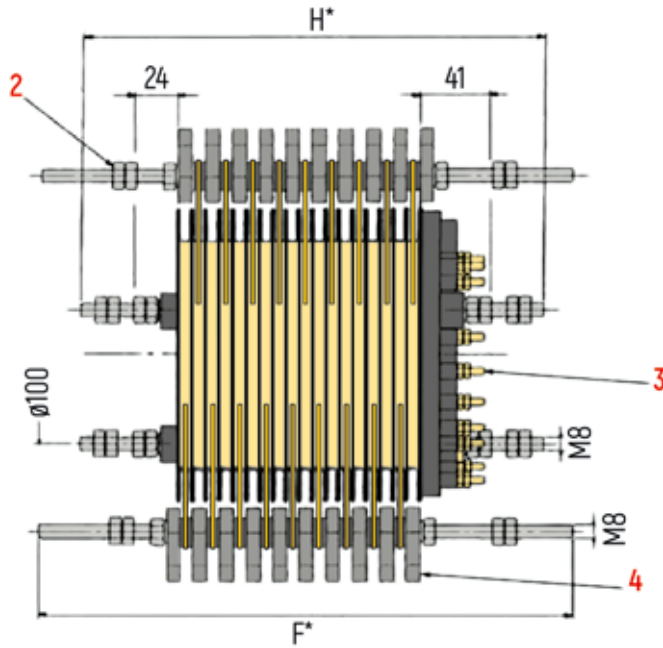

PSG-PZG

DIMENSIONS (in mm)

PSG 130:

- 1 Central transfer pipe
- 2 Fixing screws brush-holder
- 3 Screw terminals rings
- 4 Screw terminals brushes

H	F	Single version		Mixed versions	
		20A-Rings	60A	20A	Total rings
165	210	6	-	-	-
210	255	12	4	4	8
255	300	18	4	10	14
300	345	24	4	16	20
345	390	30	4	22	26
390	435	36	4	28	32

PSG-PZG

ABMESSUNGEN (in mm)

PSG 160:

H	F	Single version 20A-Rings
165	210	6
210	255	12
255	300	18
300	345	24
345	390	30
390	435	36

PSG-PZG

ABMESSUNGEN (in mm)

PSG 200:

H	F	Single version		Mixed versions	
		20A-Rings	60A	20A	Total rings
165	210	6	-	-	-
210	255	12	4	4	8
255	300	18	4	10	14
300	345	24	4	16	20
345	390	30	4	22	26
390	435	36	4	28	32

PSG-PZG

DIMENSIONS (in mm)

PZG:

*	H	F	50A-No. rings
	192	143	4
	223	189	6
	254	212	8
	285	235	10
	316	281	12
	347	304	14
	378	327	16
	409	373	18
	440	396	20
	471	419	22
	502	465	24
	533	488	26