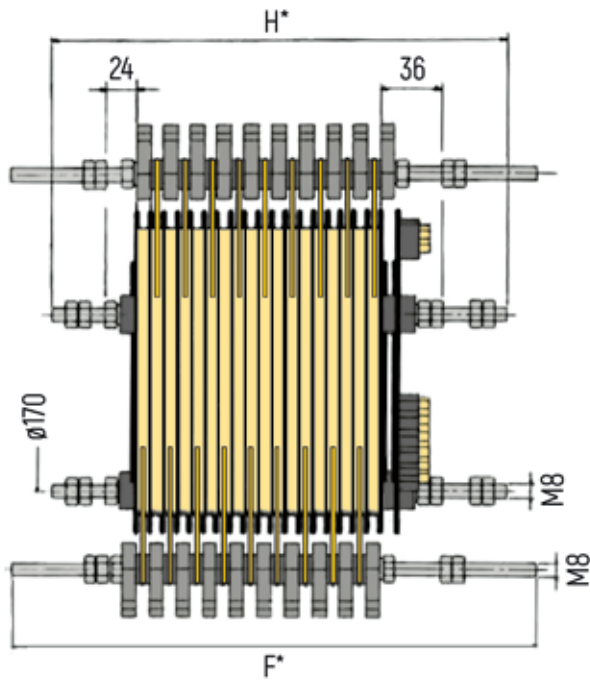

PSG-PZG

DIMENSIONS (in mm)

PSG 130:

- 1 Central transfer pipe
- 2 Fixing screws brush-holder
- 3 Screw terminals rings
- 4 Screw terminals brushes

H	F	Single version		Mixed versions	
		20A-Rings	60A	20A	Total rings
165	210	6	-	-	-
210	255	12	4	4	8
255	300	18	4	10	14
300	345	24	4	16	20
345	390	30	4	22	26
390	435	36	4	28	32

PSG-PZG

ABMESSUNGEN (in mm)

PSG 160:

H	F	Single version 20A-Rings
165	210	6
210	255	12
255	300	18
300	345	24
345	390	30
390	435	36

PSG-PZG

ABMESSUNGEN (in mm)

PSG 200:

H	F	Single version		Mixed versions	
		20A-Rings	60A	20A	Total rings
165	210	6	-	-	-
210	255	12	4	4	8
255	300	18	4	10	14
300	345	24	4	16	20
345	390	30	4	22	26
390	435	36	4	28	32

PSG-PZG

DIMENSIONS (in mm)

PZG:

*	H	F	50A-No. rings
	192	143	4
	223	189	6
	254	212	8
	285	235	10
	316	281	12
	347	304	14
	378	327	16
	409	373	18
	440	396	20
	471	419	22
	502	465	24
	533	488	26