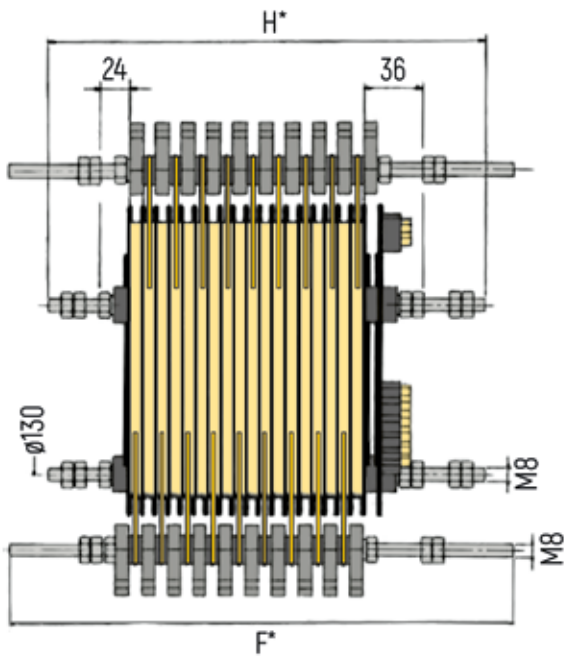

PSG-PZG

DIMENSIONS (in mm)

PSG 130:

- 1 Central transfer pipe
- 2 Fixing screws brush-holder
- 3 Screw terminals rings
- 4 Screw terminals brushes

H	F	Single version		Mixed versions	
		20A-Rings	60A	20A	Total rings
165	210	6	-	-	-
210	255	12	4	4	8
255	300	18	4	10	14
300	345	24	4	16	20
345	390	30	4	22	26
390	435	36	4	28	32

PSG-PZG

ABMESSUNGEN (in mm)

PSG 160:

H	F	Single version 20A-Rings
165	210	6
210	255	12
255	300	18
300	345	24
345	390	30
390	435	36

PSG-PZG

ABMESSUNGEN (in mm)

PSG 200:

H	F	Single version		Mixed versions	
		20A-Rings	60A	20A	Total rings
165	210	6	-	-	-
210	255	12	4	4	8
255	300	18	4	10	14
300	345	24	4	16	20
345	390	30	4	22	26
390	435	36	4	28	32

PSG-PZG

DIMENSIONS (in mm)

PZG:

*	H	F	50A-No. rings
	192	143	4
	223	189	6
	254	212	8
	285	235	10
	316	281	12
	347	304	14
	378	327	16
	409	373	18
	440	396	20
	471	419	22
	502	465	24
	533	488	26