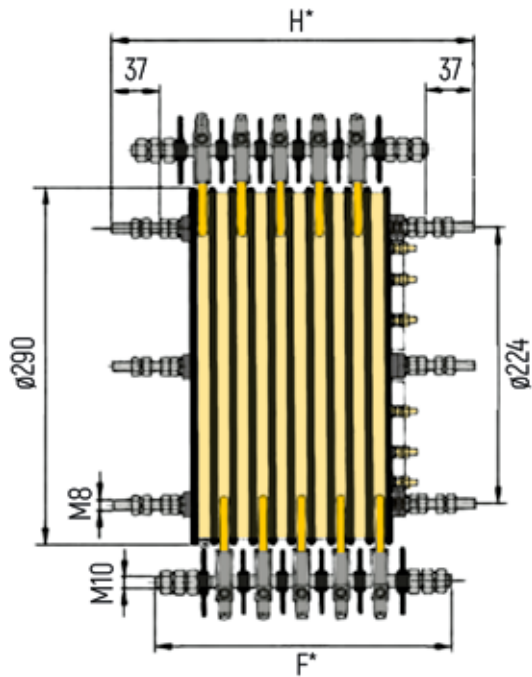

PSG-PZG

DIMENSIONS (in mm)

PSG 130:

- 1 Central transfer pipe
- 2 Fixing screws brush-holder
- 3 Screw terminals rings
- 4 Screw terminals brushes

H	F	Single version		Mixed versions	
		20A-Rings	60A	20A	Total rings
165	210	6	-	-	-
210	255	12	4	4	8
255	300	18	4	10	14
300	345	24	4	16	20
345	390	30	4	22	26
390	435	36	4	28	32

PSG-PZG

ABMESSUNGEN (in mm)

PSG 160:

H	F	Single version 20A-Rings
165	210	6
210	255	12
255	300	18
300	345	24
345	390	30
390	435	36

PSG-PZG

ABMESSUNGEN (in mm)

PSG 200:

H	F	Single version		Mixed versions	
		20A-Rings	60A	20A	Total rings
165	210	6	-	-	-
210	255	12	4	4	8
255	300	18	4	10	14
300	345	24	4	16	20
345	390	30	4	22	26
390	435	36	4	28	32

PSG-PZG

DIMENSIONS (in mm)

PZG:

*	H	F	50A-No. rings
	192	143	4
	223	189	6
	254	212	8
	285	235	10
	316	281	12
	347	304	14
	378	327	16
	409	373	18
	440	396	20
	471	419	22
	502	465	24
	533	488	26