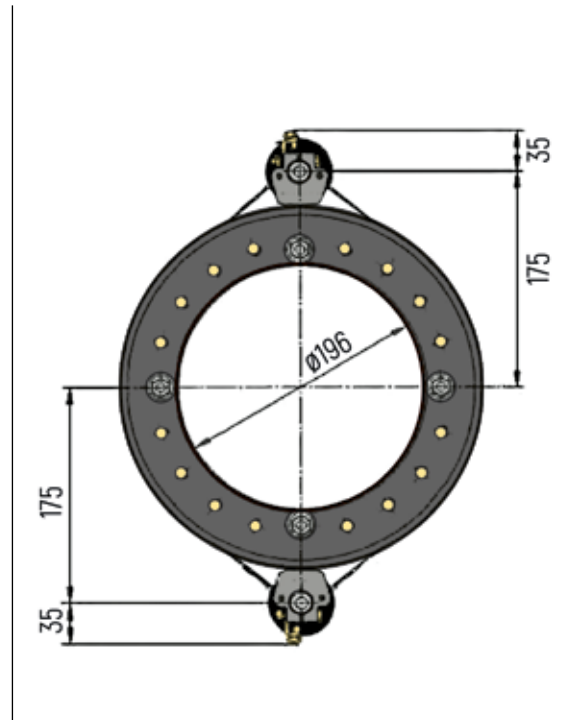

PSG-PZG

DIMENSIONS (in mm)

PSG 130:

- 1 Central transfer pipe
- 2 Fixing screws brush-holder
- 3 Screw terminals rings
- 4 Screw terminals brushes

H	F	Single version		Mixed versions	
		20A-Rings	60A	20A	Total rings
165	210	6	-	-	-
210	255	12	4	4	8
255	300	18	4	10	14
300	345	24	4	16	20
345	390	30	4	22	26
390	435	36	4	28	32

PSG-PZG

ABMESSUNGEN (in mm)

PSG 160:

H	F	Single version 20A-Rings
165	210	6
210	255	12
255	300	18
300	345	24
345	390	30
390	435	36

PSG-PZG

ABMESSUNGEN (in mm)

PSG 200:

H	F	Single version		Mixed versions	
		20A-Rings	60A	20A	Total rings
165	210	6	-	-	-
210	255	12	4	4	8
255	300	18	4	10	14
300	345	24	4	16	20
345	390	30	4	22	26
390	435	36	4	28	32

PSG-PZG

DIMENSIONS (in mm)

PZG:

*	H	F	50A-No. rings
	192	143	4
	223	189	6
	254	212	8
	285	235	10
	316	281	12
	347	304	14
	378	327	16
	409	373	18
	440	396	20
	471	419	22
	502	465	24
	533	488	26