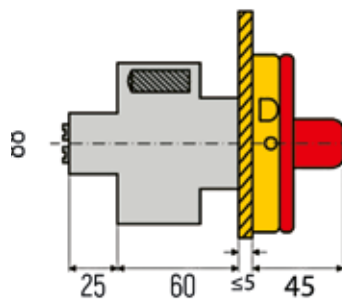

ECO-LINE

DIMENSIONS (in mm)

BUILT-IN MAIN SWITCH

10A / 16A:

20A / 25A / 32A / 40A / 50A:

63A / 80A / 100A:

ECO-LINE

DIMENSIONS (in mm)

HOUSING MAIN SWITCH

10A / 16A:

20A / 25A:

32A / 40A / 50A:

63A / 80A / 100A: