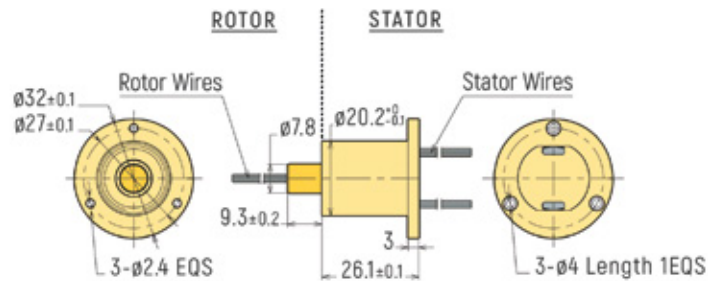

# CAPSULATED

DIMENSIONS (in mm)

RX-MIN13L - 18 Rings / 2A

RX-MIN13M - 18 Rings / 2A

RX-MIN16A - 24 Rings / 2A

RX-MIN16B - 24 Rings / 2A

# CAPSULATED

**DIMENSIONS (in mm)**

RX-MIN16C - 30 Rings / 2A

RX-MIN16D - 30 Rings / 2A

RX-MIN20A - 12 Rings / 2A

RX-MIN22A - 3 Rings / 10A

# CAPSULATED

**DIMENSIONS (in mm)**

RX-MIN22B - 6 Rings / 2A

RX-MIN22C - 6 Rings / 2A

RX-MIN22D - 12 Rings / 2A

RX-MIN22E - 12 Rings / 2A

RX-MIN22F - 12 Rings / 2A

# CAPSULATED

**DIMENSIONS (in mm)**

RX-MIN22G - 12 Rings / 2A

RX-MIN22H - 12 Rings / 2A

RX-MIN22I - 12 Rings / 2A

RX-MIN22J - 12 Rings / 2A

RX-MIN22K - 12 Rings / 2A