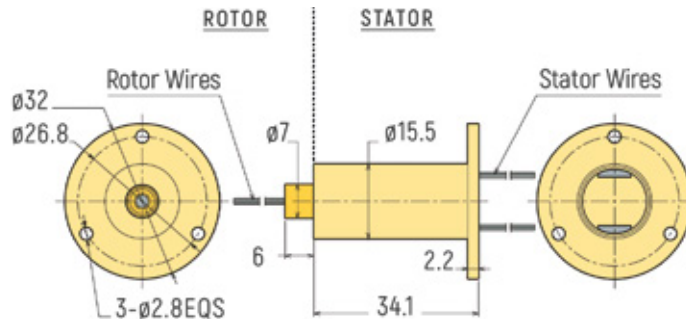

# CAPSULATED

DIMENSIONS (in mm)

RX-MIN13L - 18 Rings / 2A

RX-MIN13M - 18 Rings / 2A

RX-MIN16A - 24 Rings / 2A

RX-MIN16B - 24 Rings / 2A

# CAPSULATED

**DIMENSIONS (in mm)**

RX-MIN16C - 30 Rings / 2A

RX-MIN16D - 30 Rings / 2A

RX-MIN20A - 12 Rings / 2A

RX-MIN22A - 3 Rings / 10A

# CAPSULATED

**DIMENSIONS (in mm)**

RX-MIN22B - 6 Rings / 2A

RX-MIN22C - 6 Rings / 2A

RX-MIN22D - 12 Rings / 2A

RX-MIN22E - 12 Rings / 2A

RX-MIN22F - 12 Rings / 2A