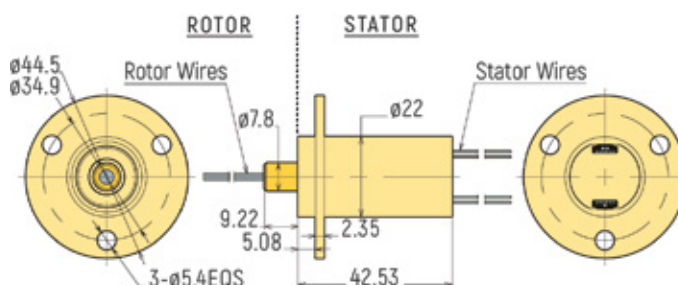

# CAPSULATED

**DIMENSIONS (in mm)**

RX-MIN22B - 6 Rings / 2A

RX-MIN22C - 6 Rings / 2A

RX-MIN22D - 12 Rings / 2A

RX-MIN22E - 12 Rings / 2A

RX-MIN22F - 12 Rings / 2A

# CAPSULATED

**DIMENSIONS (in mm)**

RX-MIN22G - 12 Rings / 2A

RX-MIN22H - 12 Rings / 2A

RX-MIN22I - 12 Rings / 2A

RX-MIN22J - 12 Rings / 2A

RX-MIN22K - 12 Rings / 2A

# CAPSULATED

**DIMENSIONS (in mm)**

RX-MIN22L - 24 Rings / 2A

RX-MIN22M - 30 Rings / 2A

RX-MIN22N - 36 Rings / 2A

RX-MIN25A - 12 Rings / 2A

RX-MIN25B - 24 Rings / 2A