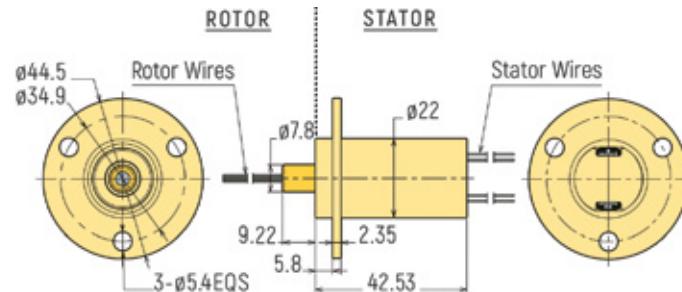

# CAPSULATED

DIMENSIONS (in mm)

RX-MIN13L - 18 Rings / 2A

RX-MIN13M - 18 Rings / 2A

RX-MIN16A - 24 Rings / 2A

RX-MIN16B - 24 Rings / 2A

# CAPSULATED

**DIMENSIONS (in mm)**

RX-MIN16C - 30 Rings / 2A

RX-MIN16D - 30 Rings / 2A

RX-MIN20A - 12 Rings / 2A

RX-MIN22A - 3 Rings / 10A

# CAPSULATED

**DIMENSIONS (in mm)**

RX-MIN22B - 6 Rings / 2A

RX-MIN22C - 6 Rings / 2A

RX-MIN22D - 12 Rings / 2A

RX-MIN22E - 12 Rings / 2A

RX-MIN22F - 12 Rings / 2A

# CAPSULATED

**DIMENSIONS (in mm)**

RX-MIN22G - 12 Rings / 2A

RX-MIN22H - 12 Rings / 2A

RX-MIN22I - 12 Rings / 2A

RX-MIN22J - 12 Rings / 2A

RX-MIN22K - 12 Rings / 2A