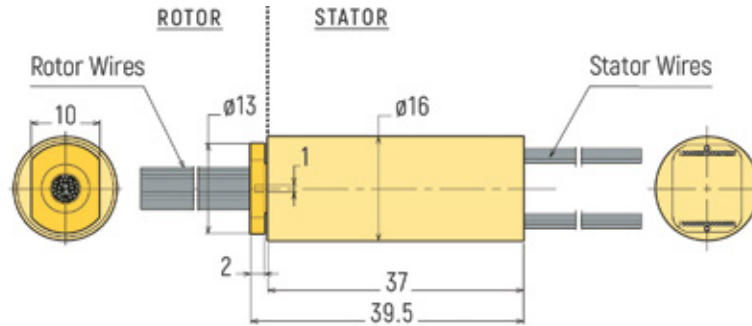

# CAPSULATED

DIMENSIONS (in mm)

RX-MIN13L - 18 Rings / 2A

RX-MIN13M - 18 Rings / 2A

RX-MIN16A - 24 Rings / 2A

RX-MIN16B - 24 Rings / 2A

# CAPSULATED

**DIMENSIONS (in mm)**

RX-MIN16C - 30 Rings / 2A

RX-MIN16D - 30 Rings / 2A

RX-MIN20A - 12 Rings / 2A

RX-MIN22A - 3 Rings / 10A