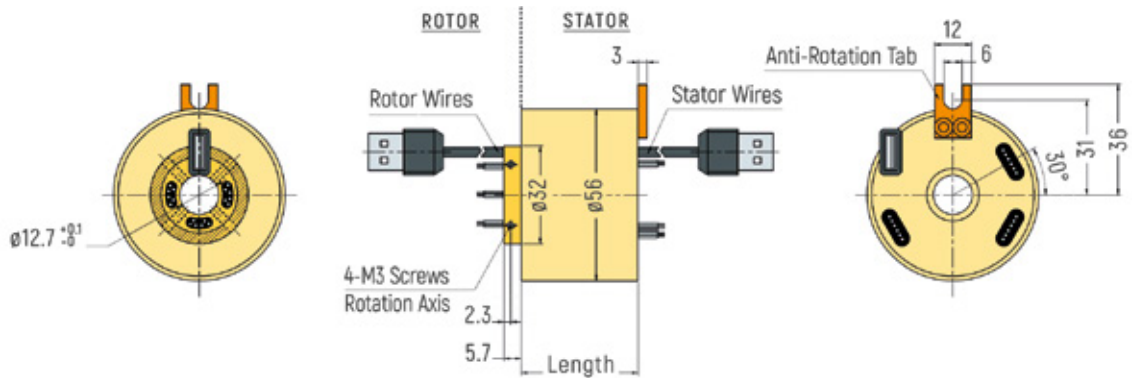

USB

DIMENSIONS (in mm)

RX-USB001 - 1 USB Passage

RX-USB002 - 2 USB Passages

RX-USB121 - 1 USB Passage

RX-USB122 - 2 USB Passages

USB

DIMENSIONS (in mm)

RX-USB251 - 1 USB Passage

RX-USB252 - 2 USB Passages

RX-USB381 - 1 USB Passage

USB

DIMENSIONS (in mm)

RX-USB382 - 2 USB Passages

RX-USB501 - 1 USB Passage

RX-USB502 - 2 USB Passages