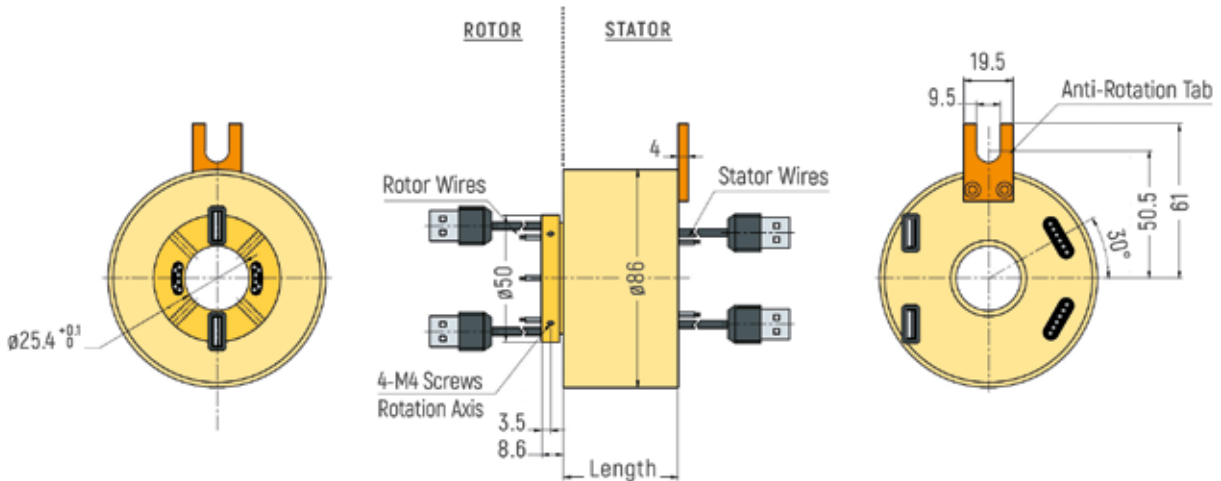

USB

DIMENSIONS (in mm)

RX-USB001 - 1 USB Passage

RX-USB002 - 2 USB Passages

RX-USB121 - 1 USB Passage

RX-USB122 - 2 USB Passages

USB

DIMENSIONS (in mm)

RX-USB251 - 1 USB Passage

RX-USB252 - 2 USB Passages

RX-USB381 - 1 USB Passage

USB

DIMENSIONS (in mm)

RX-USB382 - 2 USB Passages

RX-USB501 - 1 USB Passage

RX-USB502 - 2 USB Passages