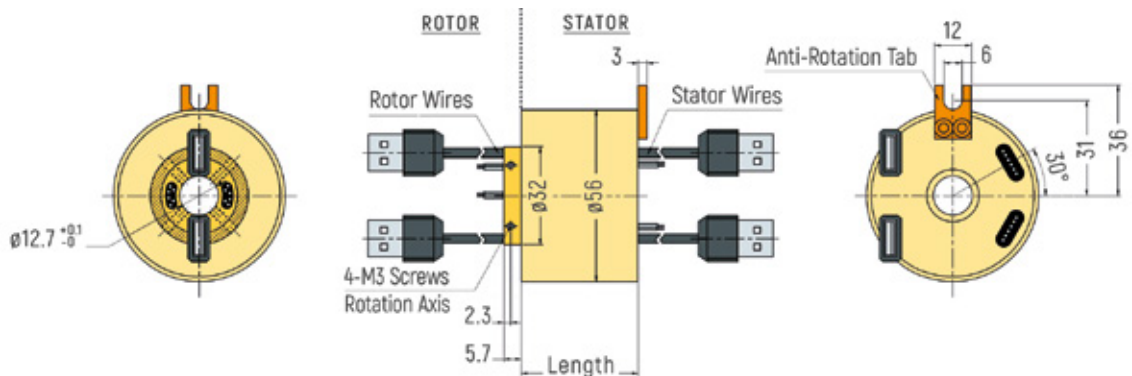

USB

DIMENSIONS (in mm)

RX-USB001 - 1 USB Passage

RX-USB002 - 2 USB Passages

RX-USB121 - 1 USB Passage

RX-USB122 - 2 USB Passages

USB

DIMENSIONS (in mm)

RX-USB251 - 1 USB Passage

RX-USB252 - 2 USB Passages

RX-USB381 - 1 USB Passage

USB

DIMENSIONS (in mm)

RX-USB382 - 2 USB Passages

RX-USB501 - 1 USB Passage

RX-USB502 - 2 USB Passages