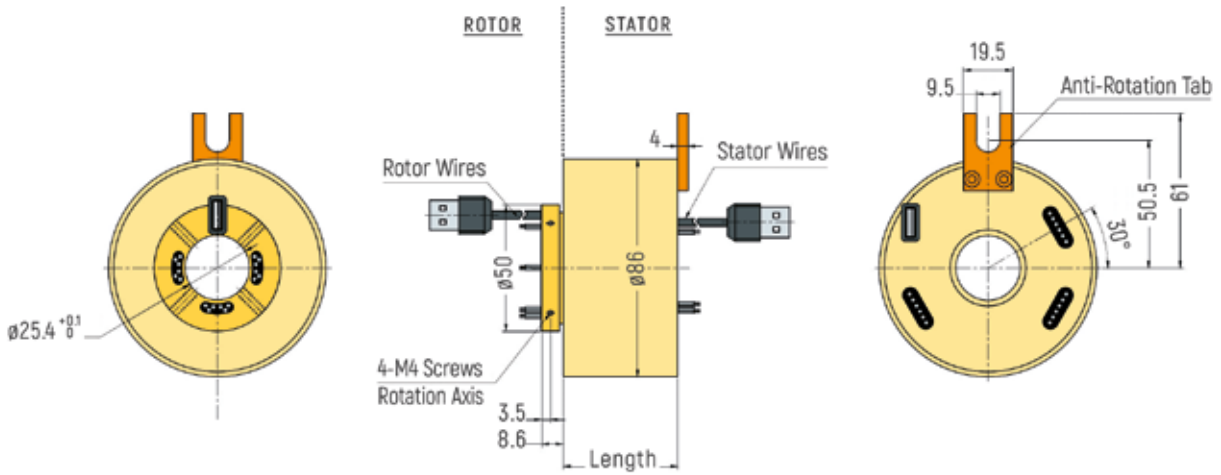

USB

DIMENSIONS (in mm)

RX-USB001 - 1 USB Passage

RX-USB002 - 2 USB Passages

RX-USB121 - 1 USB Passage

RX-USB122 - 2 USB Passages

USB

DIMENSIONS (in mm)

RX-USB251 - 1 USB Passage

RX-USB252 - 2 USB Passages

RX-USB381 - 1 USB Passage

USB

DIMENSIONS (in mm)

RX-USB382 - 2 USB Passages

RX-USB501 - 1 USB Passage

RX-USB502 - 2 USB Passages