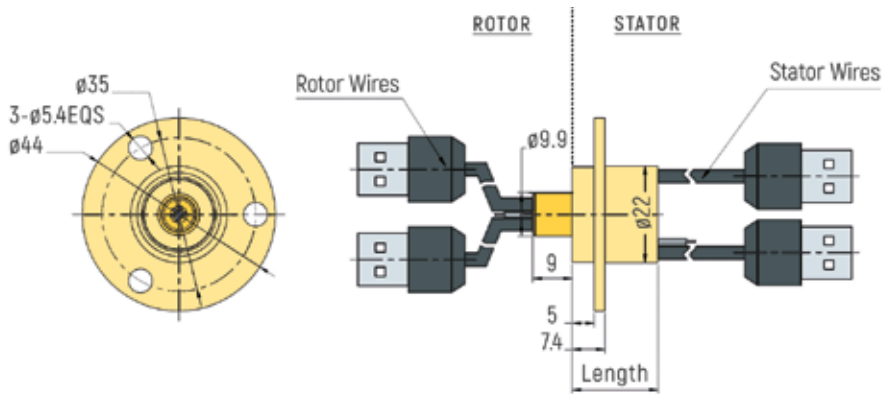

# USB

**DIMENSIONS (in mm)**

RX-USB001 - 1 USB Passage

RX-USB002 - 2 USB Passages

RX-USB121 - 1 USB Passage

RX-USB122 - 2 USB Passages

# USB

**DIMENSIONS (in mm)**

RX-USB251 - 1 USB Passage

RX-USB252 - 2 USB Passages

RX-USB381 - 1 USB Passage

# USB

**DIMENSIONS (in mm)**

RX-USB382 - 2 USB Passages

RX-USB501 - 1 USB Passage

RX-USB502 - 2 USB Passages