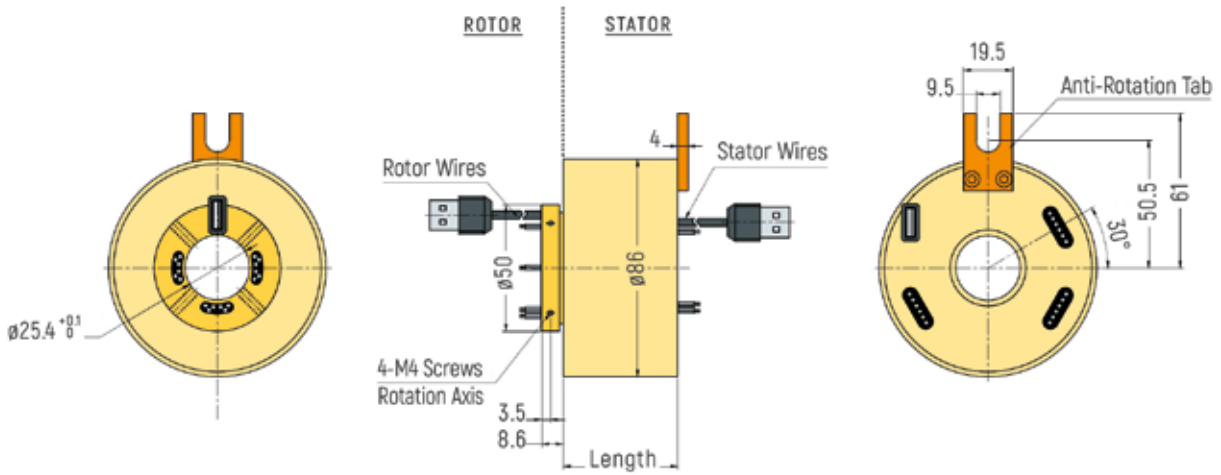

# USB

**DIMENSIONS (in mm)**

RX-USB001 - 1 USB Passage

RX-USB002 - 2 USB Passages

RX-USB121 - 1 USB Passage

RX-USB122 - 2 USB Passages

# USB

**DIMENSIONS (in mm)**

RX-USB251 - 1 USB Passage

RX-USB252 - 2 USB Passages

RX-USB381 - 1 USB Passage

# USB

**DIMENSIONS (in mm)**

RX-USB382 - 2 USB Passages

RX-USB501 - 1 USB Passage

RX-USB502 - 2 USB Passages