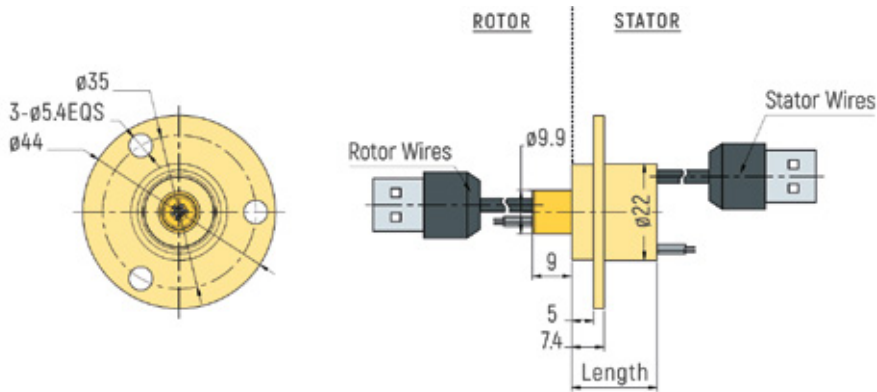

# USB

**DIMENSIONS (in mm)**

RX-USB001 - 1 USB Passage

RX-USB002 - 2 USB Passages

RX-USB121 - 1 USB Passage

RX-USB122 - 2 USB Passages

# USB

**DIMENSIONS (in mm)**

RX-USB251 - 1 USB Passage

RX-USB252 - 2 USB Passages

RX-USB381 - 1 USB Passage

# USB

**DIMENSIONS (in mm)**

RX-USB382 - 2 USB Passages

RX-USB501 - 1 USB Passage

RX-USB502 - 2 USB Passages