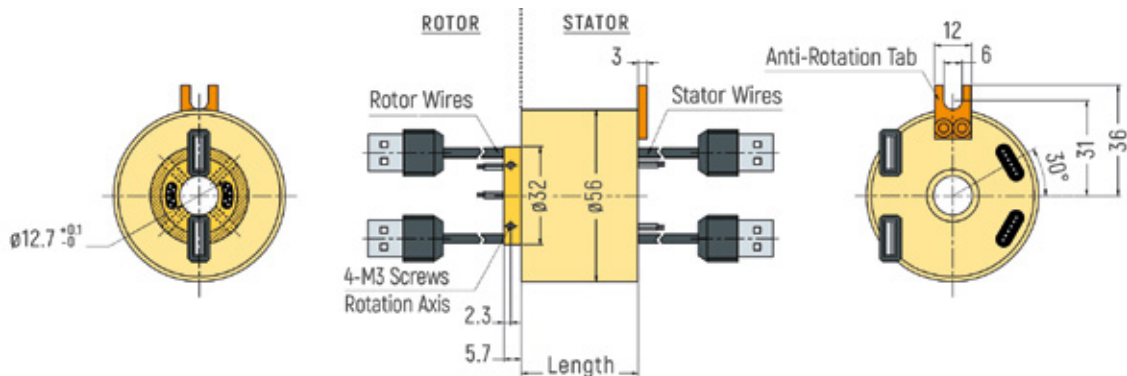

# USB

**DIMENSIONS (in mm)**

RX-USB001 - 1 USB Passage

RX-USB002 - 2 USB Passages

RX-USB121 - 1 USB Passage

RX-USB122 - 2 USB Passages

# USB

**DIMENSIONS (in mm)**

RX-USB251 - 1 USB Passage

RX-USB252 - 2 USB Passages

RX-USB381 - 1 USB Passage

# USB

**DIMENSIONS (in mm)**

RX-USB382 - 2 USB Passages

RX-USB501 - 1 USB Passage

RX-USB502 - 2 USB Passages