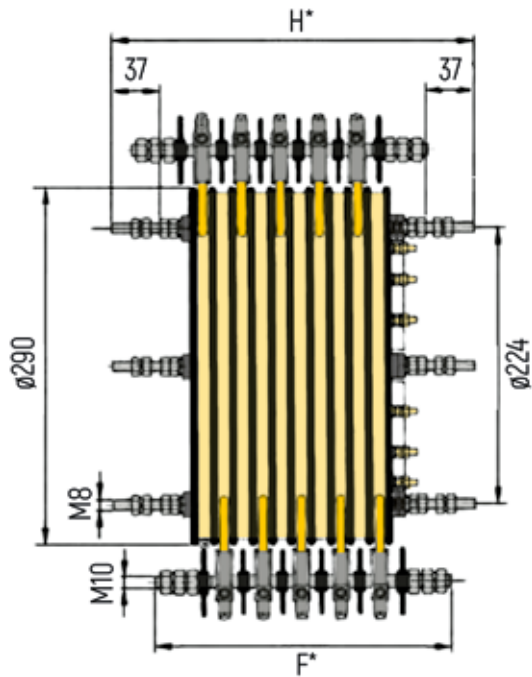

# PSG-PZG

DIMENSIONS (in mm)

PSG 130:

- 1 Central transfer pipe
- 2 Fixing screws brush-holder
- 3 Screw terminals rings
- 4 Screw terminals brushes

H	F	Single version		Mixed versions	
		20A-Rings	60A	20A	Total rings
165	210	6	-	-	-
210	255	12	4	4	8
255	300	18	4	10	14
300	345	24	4	16	20
345	390	30	4	22	26
390	435	36	4	28	32

# PSG-PZG

ABMESSUNGEN (in mm)

PSG 160:

H	F	Single version 20A-Rings
165	210	6
210	255	12
255	300	18
300	345	24
345	390	30
390	435	36

## PSG-PZG

ABMESSUNGEN (in mm)

PSG 200:

H	F	Single version		Mixed versions	
		20A-Rings	60A	20A	Total rings
165	210	6	-	-	-
210	255	12	4	4	8
255	300	18	4	10	14
300	345	24	4	16	20
345	390	30	4	22	26
390	435	36	4	28	32

## PSG-PZG

DIMENSIONS (in mm)

PZG:

*	H	F	50A-No. rings
	192	143	4
	223	189	6
	254	212	8
	285	235	10
	316	281	12
	347	304	14
	378	327	16
	409	373	18
	440	396	20
	471	419	22
	502	465	24
	533	488	26