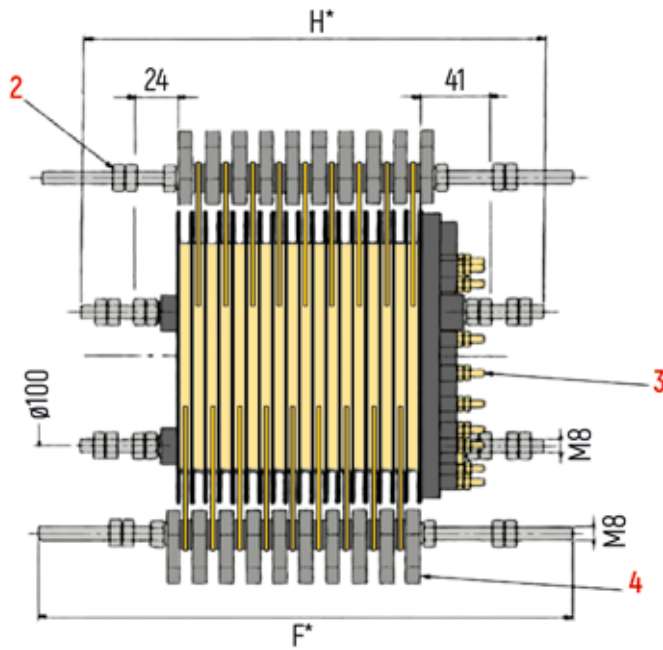

# PSG-PZG

DIMENSIONS (in mm)

PSG 130:

- 1 Central transfer pipe
- 2 Fixing screws brush-holder
- 3 Screw terminals rings
- 4 Screw terminals brushes

H	F	Single version		Mixed versions	
		20A-Rings	60A	20A	Total rings
165	210	6	-	-	-
210	255	12	4	4	8
255	300	18	4	10	14
300	345	24	4	16	20
345	390	30	4	22	26
390	435	36	4	28	32

# PSG-PZG

ABMESSUNGEN (in mm)

PSG 160:

H	F	Single version 20A-Rings
165	210	6
210	255	12
255	300	18
300	345	24
345	390	30
390	435	36

## PSG-PZG

ABMESSUNGEN (in mm)

PSG 200:

H	F	Single version		Mixed versions	
		20A-Rings	60A	20A	Total rings
165	210	6	-	-	-
210	255	12	4	4	8
255	300	18	4	10	14
300	345	24	4	16	20
345	390	30	4	22	26
390	435	36	4	28	32

## PSG-PZG

DIMENSIONS (in mm)

PZG:

*	H	F	50A-No. rings
	192	143	4
	223	189	6
	254	212	8
	285	235	10
	316	281	12
	347	304	14
	378	327	16
	409	373	18
	440	396	20
	471	419	22
	502	465	24
	533	488	26