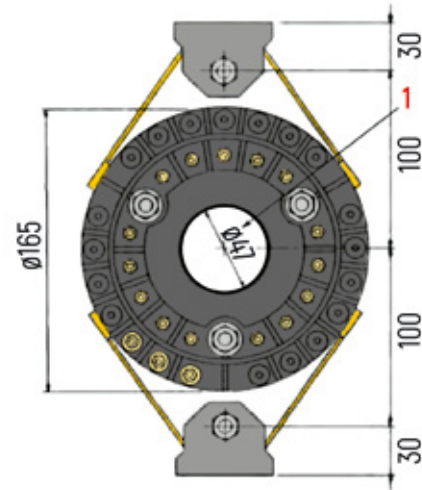

# PSG-PZG

DIMENSIONS (in mm)

PSG 130:

- 1 Central transfer pipe
- 2 Fixing screws brush-holder
- 3 Screw terminals rings
- 4 Screw terminals brushes

H	F	Single version		Mixed versions	
		20A-Rings	60A	20A	Total rings
165	210	6	-	-	-
210	255	12	4	4	8
255	300	18	4	10	14
300	345	24	4	16	20
345	390	30	4	22	26
390	435	36	4	28	32

# PSG-PZG

ABMESSUNGEN (in mm)

PSG 160:

H	F	Single version 20A-Rings
165	210	6
210	255	12
255	300	18
300	345	24
345	390	30
390	435	36

## PSG-PZG

ABMESSUNGEN (in mm)

PSG 200:

H	F	Single version		Mixed versions	
		20A-Rings	60A	20A	Total rings
165	210	6	-	-	-
210	255	12	4	4	8
255	300	18	4	10	14
300	345	24	4	16	20
345	390	30	4	22	26
390	435	36	4	28	32

## PSG-PZG

DIMENSIONS (in mm)

PZG:

*	H	F	50A-No. rings
	192	143	4
	223	189	6
	254	212	8
	285	235	10
	316	281	12
	347	304	14
	378	327	16
	409	373	18
	440	396	20
	471	419	22
	502	465	24
	533	488	26