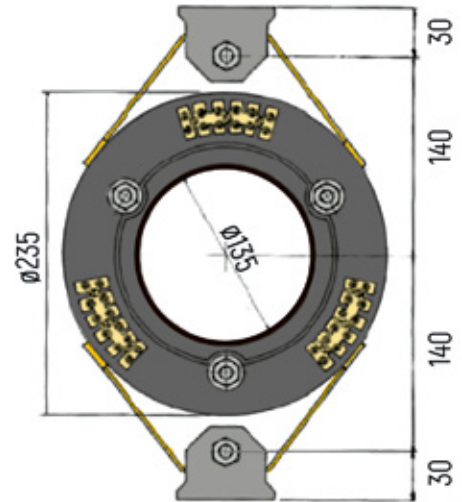

# PSG-PZG

DIMENSIONS (in mm)

PSG 130:

- 1 Central transfer pipe
- 2 Fixing screws brush-holder
- 3 Screw terminals rings
- 4 Screw terminals brushes

H	F	Single version		Mixed versions	
		20A-Rings	60A	20A	Total rings
165	210	6	-	-	-
210	255	12	4	4	8
255	300	18	4	10	14
300	345	24	4	16	20
345	390	30	4	22	26
390	435	36	4	28	32

# PSG-PZG

ABMESSUNGEN (in mm)

PSG 160:

H	F	Single version 20A-Rings
165	210	6
210	255	12
255	300	18
300	345	24
345	390	30
390	435	36

## PSG-PZG

ABMESSUNGEN (in mm)

PSG 200:

H	F	Single version		Mixed versions	
		20A-Rings	60A	20A	Total rings
165	210	6	-	-	-
210	255	12	4	4	8
255	300	18	4	10	14
300	345	24	4	16	20
345	390	30	4	22	26
390	435	36	4	28	32

## PSG-PZG

DIMENSIONS (in mm)

PZG:

*	H	F	50A-No. rings
	192	143	4
	223	189	6
	254	212	8
	285	235	10
	316	281	12
	347	304	14
	378	327	16
	409	373	18
	440	396	20
	471	419	22
	502	465	24
	533	488	26