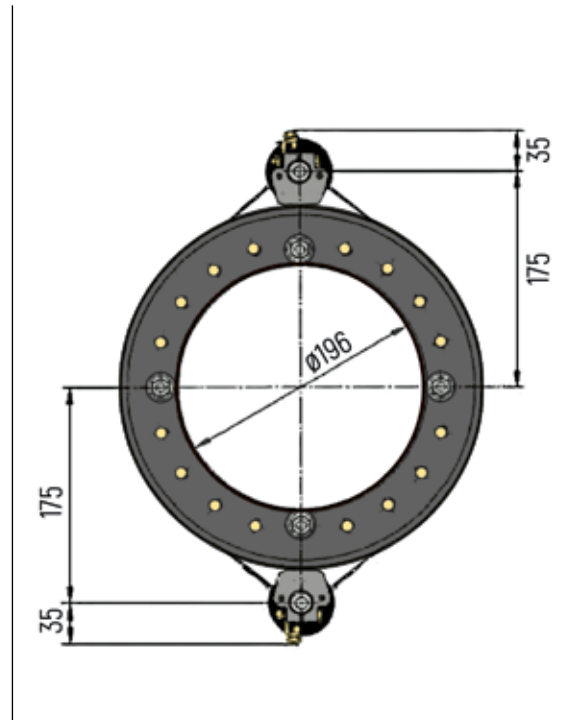

# PSG-PZG

DIMENSIONS (in mm)

PSG 130:

- 1 Central transfer pipe
- 2 Fixing screws brush-holder
- 3 Screw terminals rings
- 4 Screw terminals brushes

H	F	Single version		Mixed versions	
		20A-Rings	60A	20A	Total rings
165	210	6	-	-	-
210	255	12	4	4	8
255	300	18	4	10	14
300	345	24	4	16	20
345	390	30	4	22	26
390	435	36	4	28	32

# PSG-PZG

ABMESSUNGEN (in mm)

PSG 160:

H	F	Single version 20A-Rings
165	210	6
210	255	12
255	300	18
300	345	24
345	390	30
390	435	36

## PSG-PZG

ABMESSUNGEN (in mm)

PSG 200:

H	F	Single version		Mixed versions	
		20A-Rings	60A	20A	Total rings
165	210	6	-	-	-
210	255	12	4	4	8
255	300	18	4	10	14
300	345	24	4	16	20
345	390	30	4	22	26
390	435	36	4	28	32

## PSG-PZG

DIMENSIONS (in mm)

PZG:

*	H	F	50A-No. rings
	192	143	4
	223	189	6
	254	212	8
	285	235	10
	316	281	12
	347	304	14
	378	327	16
	409	373	18
	440	396	20
	471	419	22
	502	465	24
	533	488	26