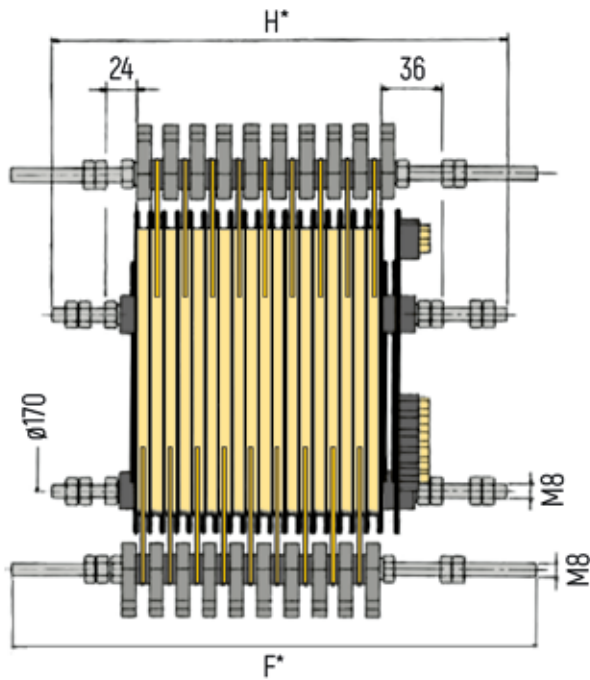

# PSG-PZG

DIMENSIONS (in mm)

PSG 130:

- 1 Central transfer pipe
- 2 Fixing screws brush-holder
- 3 Screw terminals rings
- 4 Screw terminals brushes

H	F	Single version		Mixed versions	
		20A-Rings	60A	20A	Total rings
165	210	6	-	-	-
210	255	12	4	4	8
255	300	18	4	10	14
300	345	24	4	16	20
345	390	30	4	22	26
390	435	36	4	28	32

# PSG-PZG

ABMESSUNGEN (in mm)

PSG 160:

H	F	Single version 20A-Rings
165	210	6
210	255	12
255	300	18
300	345	24
345	390	30
390	435	36

## PSG-PZG

ABMESSUNGEN (in mm)

PSG 200:

H	F	Single version		Mixed versions	
		20A-Rings	60A	20A	Total rings
165	210	6	-	-	-
210	255	12	4	4	8
255	300	18	4	10	14
300	345	24	4	16	20
345	390	30	4	22	26
390	435	36	4	28	32

## PSG-PZG

DIMENSIONS (in mm)

PZG:

*	H	F	50A-No. rings
	192	143	4
	223	189	6
	254	212	8
	285	235	10
	316	281	12
	347	304	14
	378	327	16
	409	373	18
	440	396	20
	471	419	22
	502	465	24
	533	488	26