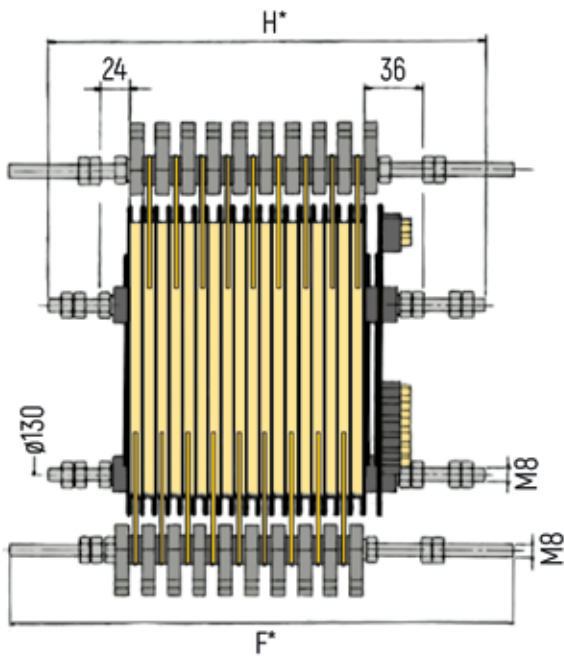

# PSG-PZG

DIMENSIONS (in mm)

PSG 130:

- 1 Central transfer pipe
- 2 Fixing screws brush-holder
- 3 Screw terminals rings
- 4 Screw terminals brushes

H	F	Single version		Mixed versions	
		20A-Rings	60A	20A	Total rings
165	210	6	-	-	-
210	255	12	4	4	8
255	300	18	4	10	14
300	345	24	4	16	20
345	390	30	4	22	26
390	435	36	4	28	32

# PSG-PZG

ABMESSUNGEN (in mm)

PSG 160:

H	F	Single version 20A-Rings
165	210	6
210	255	12
255	300	18
300	345	24
345	390	30
390	435	36

## PSG-PZG

ABMESSUNGEN (in mm)

PSG 200:

H	F	Single version		Mixed versions	
		20A-Rings	60A	20A	Total rings
165	210	6	-	-	-
210	255	12	4	4	8
255	300	18	4	10	14
300	345	24	4	16	20
345	390	30	4	22	26
390	435	36	4	28	32

## PSG-PZG

DIMENSIONS (in mm)

PZG:

*	H	F	50A-No. rings
	192	143	4
	223	189	6
	254	212	8
	285	235	10
	316	281	12
	347	304	14
	378	327	16
	409	373	18
	440	396	20
	471	419	22
	502	465	24
	533	488	26