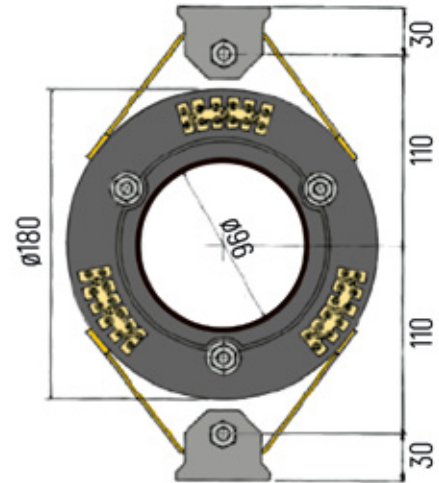

# PSG-PZG

DIMENSIONS (in mm)

PSG 130:

- 1 Central transfer pipe
- 2 Fixing screws brush-holder
- 3 Screw terminals rings
- 4 Screw terminals brushes

H	F	Single version		Mixed versions	
		20A-Rings	60A	20A	Total rings
165	210	6	-	-	-
210	255	12	4	4	8
255	300	18	4	10	14
300	345	24	4	16	20
345	390	30	4	22	26
390	435	36	4	28	32

# PSG-PZG

ABMESSUNGEN (in mm)

PSG 160:

H	F	Single version 20A-Rings
165	210	6
210	255	12
255	300	18
300	345	24
345	390	30
390	435	36

## PSG-PZG

ABMESSUNGEN (in mm)

PSG 200:

H	F	Single version		Mixed versions	
		20A-Rings	60A	20A	Total rings
165	210	6	-	-	-
210	255	12	4	4	8
255	300	18	4	10	14
300	345	24	4	16	20
345	390	30	4	22	26
390	435	36	4	28	32

## PSG-PZG

DIMENSIONS (in mm)

PZG:

*	H	F	50A-No. rings
	192	143	4
	223	189	6
	254	212	8
	285	235	10
	316	281	12
	347	304	14
	378	327	16
	409	373	18
	440	396	20
	471	419	22
	502	465	24
	533	488	26