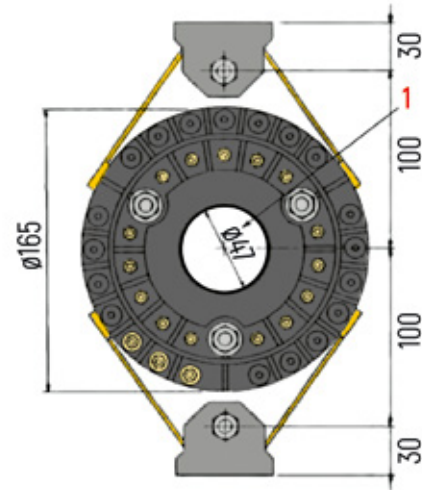

# PSG-PZG

DIMENSIONS (in mm)

PSG 130:

- 1 Central transfer pipe
- 2 Fixing screws brush-holder
- 3 Screw terminals rings
- 4 Screw terminals brushes

H	F	Single version		Mixed versions	
		20A-Rings	60A	20A	Total rings
165	210	6	-	-	-
210	255	12	4	4	8
255	300	18	4	10	14
300	345	24	4	16	20
345	390	30	4	22	26
390	435	36	4	28	32

## PSG-PZG

ABMESSUNGEN (in mm)

PSG 160:

H	F	Single version 20A-Rings
165	210	6
210	255	12
255	300	18
300	345	24
345	390	30
390	435	36

## PSG-PZG

ABMESSUNGEN (in mm)

PSG 200:

H	F	Single version		Mixed versions	
		20A-Rings	60A	20A	Total rings
165	210	6	-	-	-
210	255	12	4	4	8
255	300	18	4	10	14
300	345	24	4	16	20
345	390	30	4	22	26
390	435	36	4	28	32

## PSG-PZG

DIMENSIONS (in mm)

PZG:

*	H	F	50A-No. rings
	192	143	4
	223	189	6
	254	212	8
	285	235	10
	316	281	12
	347	304	14
	378	327	16
	409	373	18
	440	396	20
	471	419	22
	502	465	24
	533	488	26