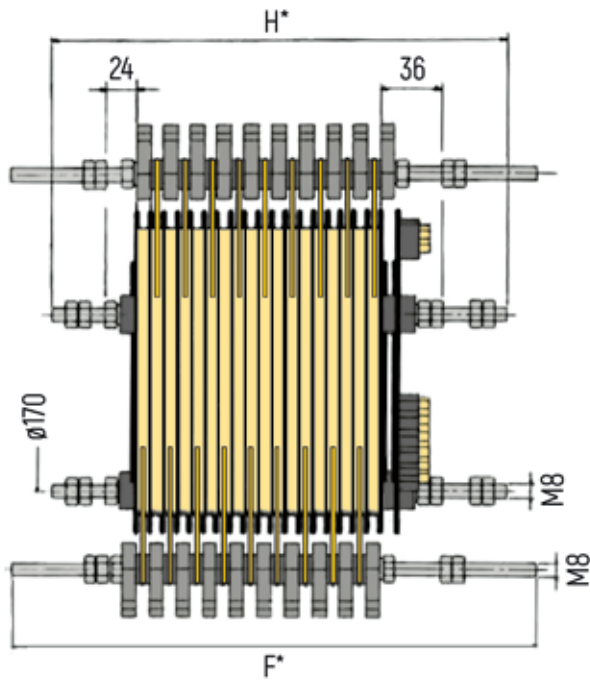

# PSG-PZG

DIMENSIONS (in mm)

PSG 130:

- 1 Central transfer pipe
- 2 Fixing screws brush-holder
- 3 Screw terminals rings
- 4 Screw terminals brushes

H	F	Single version		Mixed versions	
		20A-Rings	60A	20A	Total rings
165	210	6	-	-	-
210	255	12	4	4	8
255	300	18	4	10	14
300	345	24	4	16	20
345	390	30	4	22	26
390	435	36	4	28	32

## PSG-PZG

ABMESSUNGEN (in mm)

PSG 160:

H	F	Single version 20A-Rings
165	210	6
210	255	12
255	300	18
300	345	24
345	390	30
390	435	36

## PSG-PZG

ABMESSUNGEN (in mm)

PSG 200:

H	F	Single version		Mixed versions	
		20A-Rings	60A	20A	Total rings
165	210	6	-	-	-
210	255	12	4	4	8
255	300	18	4	10	14
300	345	24	4	16	20
345	390	30	4	22	26
390	435	36	4	28	32

## PSG-PZG

DIMENSIONS (in mm)

PZG:

*	H	F	50A-No. rings
	192	143	4
	223	189	6
	254	212	8
	285	235	10
	316	281	12
	347	304	14
	378	327	16
	409	373	18
	440	396	20
	471	419	22
	502	465	24
	533	488	26