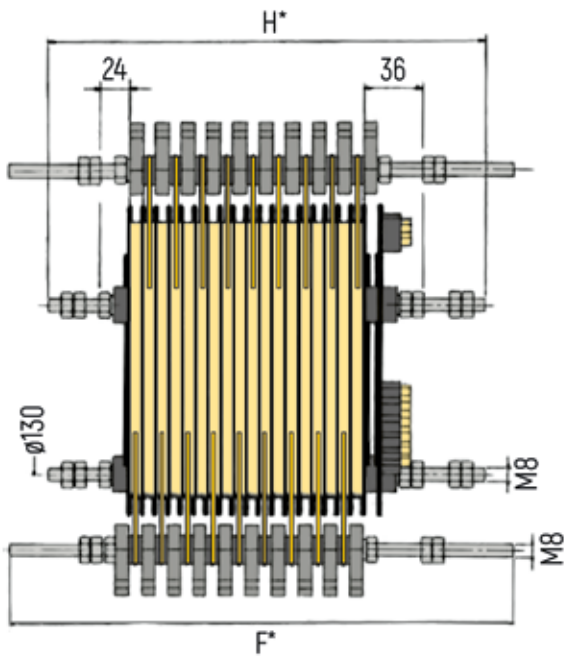

# PSG-PZG

DIMENSIONS (in mm)

PSG 130:

- 1 Central transfer pipe
- 2 Fixing screws brush-holder
- 3 Screw terminals rings
- 4 Screw terminals brushes

H	F	Single version		Mixed versions	
		20A-Rings	60A	20A	Total rings
165	210	6	-	-	-
210	255	12	4	4	8
255	300	18	4	10	14
300	345	24	4	16	20
345	390	30	4	22	26
390	435	36	4	28	32

## PSG-PZG

ABMESSUNGEN (in mm)

PSG 160:

H	F	Single version 20A-Rings
165	210	6
210	255	12
255	300	18
300	345	24
345	390	30
390	435	36

## PSG-PZG

ABMESSUNGEN (in mm)

PSG 200:

H	F	Single version		Mixed versions	
		20A-Rings	60A	20A	Total rings
165	210	6	-	-	-
210	255	12	4	4	8
255	300	18	4	10	14
300	345	24	4	16	20
345	390	30	4	22	26
390	435	36	4	28	32

## PSG-PZG

DIMENSIONS (in mm)

PZG:

*	H	F	50A-No. rings
	192	143	4
	223	189	6
	254	212	8
	285	235	10
	316	281	12
	347	304	14
	378	327	16
	409	373	18
	440	396	20
	471	419	22
	502	465	24
	533	488	26