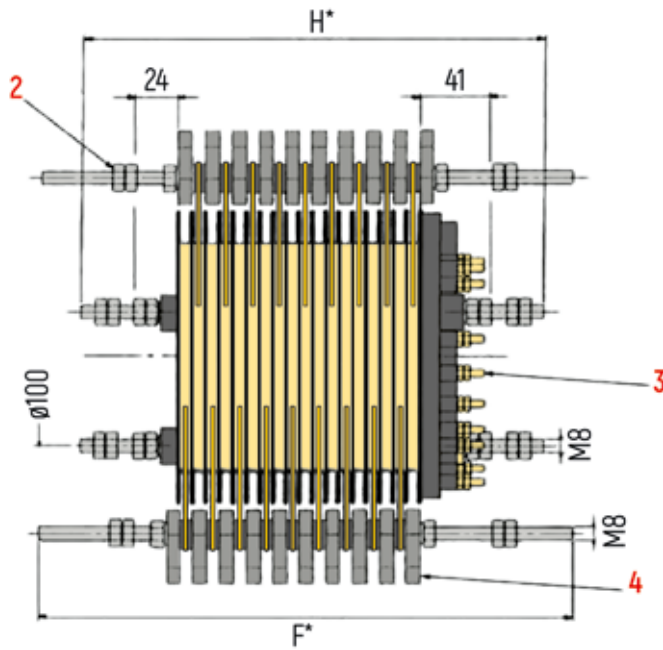

# PSG-PZG

DIMENSIONS (in mm)

PSG 130:

- 1 Central transfer pipe
- 2 Fixing screws brush-holder
- 3 Screw terminals rings
- 4 Screw terminals brushes

H	F	Single version		Mixed versions	
		20A-Rings	60A	20A	Total rings
165	210	6	-	-	-
210	255	12	4	4	8
255	300	18	4	10	14
300	345	24	4	16	20
345	390	30	4	22	26
390	435	36	4	28	32

## PSG-PZG

ABMESSUNGEN (in mm)

PSG 160:

H	F	Single version 20A-Rings
165	210	6
210	255	12
255	300	18
300	345	24
345	390	30
390	435	36

## PSG-PZG

ABMESSUNGEN (in mm)

PSG 200:

H	F	Single version		Mixed versions	
		20A-Rings	60A	20A	Total rings
165	210	6	-	-	-
210	255	12	4	4	8
255	300	18	4	10	14
300	345	24	4	16	20
345	390	30	4	22	26
390	435	36	4	28	32

## PSG-PZG

DIMENSIONS (in mm)

PZG:

*	H	F	50A-No. rings
	192	143	4
	223	189	6
	254	212	8
	285	235	10
	316	281	12
	347	304	14
	378	327	16
	409	373	18
	440	396	20
	471	419	22
	502	465	24
	533	488	26