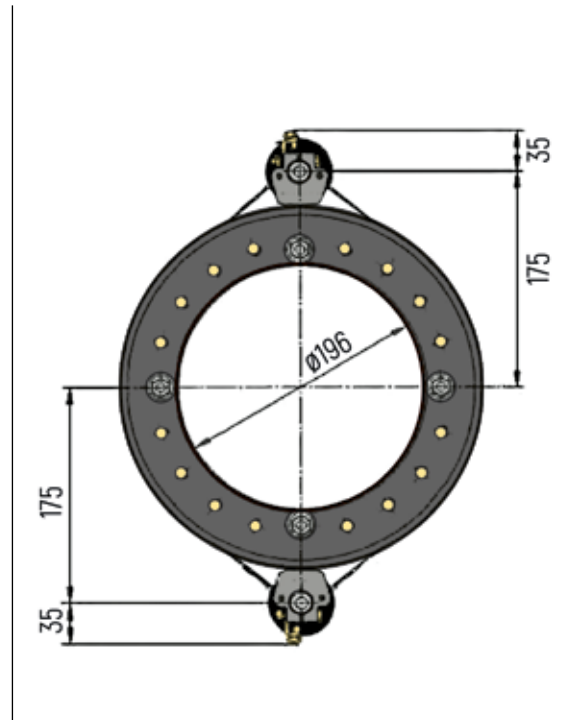

# PSG-PZG

DIMENSIONS (in mm)

PSG 130:

- 1 Central transfer pipe
- 2 Fixing screws brush-holder
- 3 Screw terminals rings
- 4 Screw terminals brushes

H	F	Single version		Mixed versions	
		20A-Rings	60A	20A	Total rings
165	210	6	-	-	-
210	255	12	4	4	8
255	300	18	4	10	14
300	345	24	4	16	20
345	390	30	4	22	26
390	435	36	4	28	32

## PSG-PZG

ABMESSUNGEN (in mm)

PSG 160:

H	F	Single version 20A-Rings
165	210	6
210	255	12
255	300	18
300	345	24
345	390	30
390	435	36

## PSG-PZG

ABMESSUNGEN (in mm)

PSG 200:

H	F	Single version		Mixed versions	
		20A-Rings	60A	20A	Total rings
165	210	6	-	-	-
210	255	12	4	4	8
255	300	18	4	10	14
300	345	24	4	16	20
345	390	30	4	22	26
390	435	36	4	28	32

## PSG-PZG

DIMENSIONS (in mm)

PZG:

*	H	F	50A-No. rings
	192	143	4
	223	189	6
	254	212	8
	285	235	10
	316	281	12
	347	304	14
	378	327	16
	409	373	18
	440	396	20
	471	419	22
	502	465	24
	533	488	26