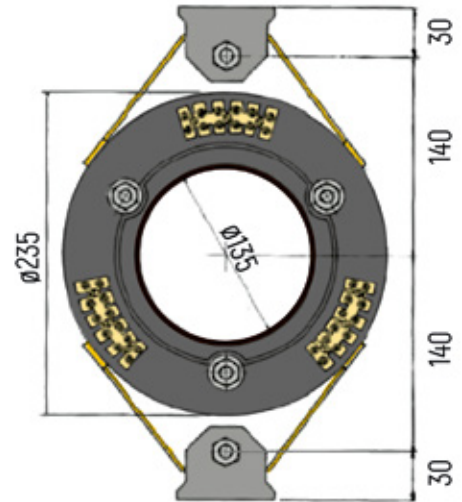

# PSG-PZG

DIMENSIONS (in mm)

PSG 130:

- 1 Central transfer pipe
- 2 Fixing screws brush-holder
- 3 Screw terminals rings
- 4 Screw terminals brushes

H	F	Single version		Mixed versions	
		20A-Rings	60A	20A	Total rings
165	210	6	-	-	-
210	255	12	4	4	8
255	300	18	4	10	14
300	345	24	4	16	20
345	390	30	4	22	26
390	435	36	4	28	32

## PSG-PZG

ABMESSUNGEN (in mm)

PSG 160:

H	F	Single version 20A-Rings
165	210	6
210	255	12
255	300	18
300	345	24
345	390	30
390	435	36

## PSG-PZG

ABMESSUNGEN (in mm)

PSG 200:

H	F	Single version		Mixed versions	
		20A-Rings	60A	20A	Total rings
165	210	6	-	-	-
210	255	12	4	4	8
255	300	18	4	10	14
300	345	24	4	16	20
345	390	30	4	22	26
390	435	36	4	28	32

## PSG-PZG

DIMENSIONS (in mm)

PZG:

*	H	F	50A-No. rings
	192	143	4
	223	189	6
	254	212	8
	285	235	10
	316	281	12
	347	304	14
	378	327	16
	409	373	18
	440	396	20
	471	419	22
	502	465	24
	533	488	26