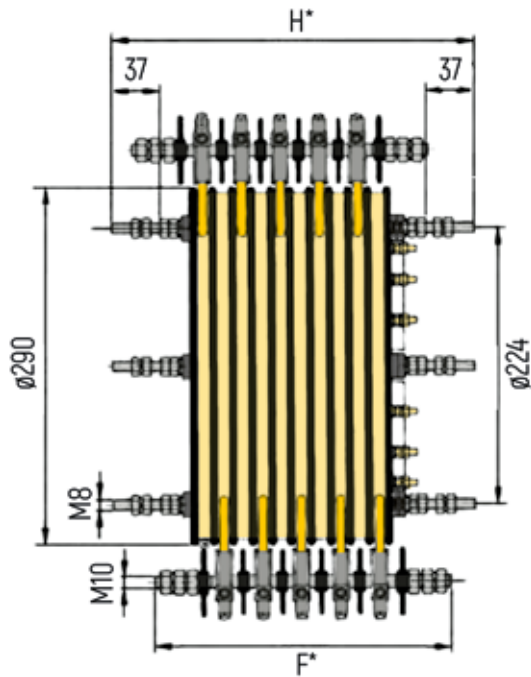

# PSG-PZG

DIMENSIONS (in mm)

PSG 130:

- 1 Central transfer pipe
- 2 Fixing screws brush-holder
- 3 Screw terminals rings
- 4 Screw terminals brushes

H	F	Single version		Mixed versions	
		20A-Rings	60A	20A	Total rings
165	210	6	-	-	-
210	255	12	4	4	8
255	300	18	4	10	14
300	345	24	4	16	20
345	390	30	4	22	26
390	435	36	4	28	32

## PSG-PZG

ABMESSUNGEN (in mm)

PSG 160:

H	F	Single version 20A-Rings
165	210	6
210	255	12
255	300	18
300	345	24
345	390	30
390	435	36

## PSG-PZG

ABMESSUNGEN (in mm)

PSG 200:

H	F	Single version		Mixed versions	
		20A-Rings	60A	20A	Total rings
165	210	6	-	-	-
210	255	12	4	4	8
255	300	18	4	10	14
300	345	24	4	16	20
345	390	30	4	22	26
390	435	36	4	28	32

## PSG-PZG

DIMENSIONS (in mm)

PZG:

*	H	F	50A-No. rings
	192	143	4
	223	189	6
	254	212	8
	285	235	10
	316	281	12
	347	304	14
	378	327	16
	409	373	18
	440	396	20
	471	419	22
	502	465	24
	533	488	26