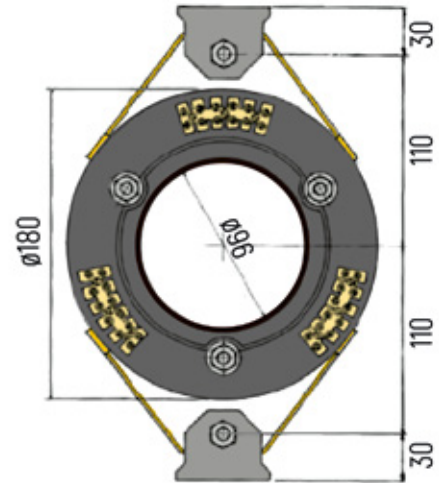

# PSG-PZG

DIMENSIONS (in mm)

PSG 130:

- 1 Central transfer pipe
- 2 Fixing screws brush-holder
- 3 Screw terminals rings
- 4 Screw terminals brushes

H	F	Single version		Mixed versions	
		20A-Rings	60A	20A	Total rings
165	210	6	-	-	-
210	255	12	4	4	8
255	300	18	4	10	14
300	345	24	4	16	20
345	390	30	4	22	26
390	435	36	4	28	32

## PSG-PZG

ABMESSUNGEN (in mm)

PSG 160:

H	F	Single version 20A-Rings
165	210	6
210	255	12
255	300	18
300	345	24
345	390	30
390	435	36

## PSG-PZG

ABMESSUNGEN (in mm)

PSG 200:

H	F	Single version		Mixed versions	
		20A-Rings	60A	20A	Total rings
165	210	6	-	-	-
210	255	12	4	4	8
255	300	18	4	10	14
300	345	24	4	16	20
345	390	30	4	22	26
390	435	36	4	28	32

## PSG-PZG

DIMENSIONS (in mm)

PZG:

*	H	F	50A-No. rings
	192	143	4
	223	189	6
	254	212	8
	285	235	10
	316	281	12
	347	304	14
	378	327	16
	409	373	18
	440	396	20
	471	419	22
	502	465	24
	533	488	26