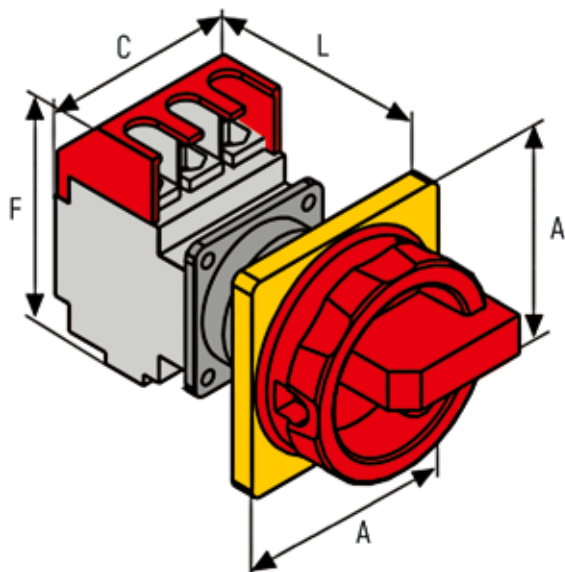

CENTRAL MOUNTING

DIMENSIONS (in mm)

Type	A	C		F	L
		3 poles	4 poles		
16A-25A	66	48	48	50	73
32A-40A	66	45	61	54	73
63A-80A	66	60	80	64	84

SWITCH DIAGRAMS

3 poles

4 poles