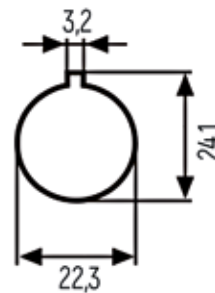

CENTRAL MOUNTING

DIMENSIONS (in mm)

Type	A	C		F	L
		3 poles	4 poles		
16A-25A	66	48	48	50	73
32A-40A	66	45	61	54	73
63A-80A	66	60	80	64	84

SWITCH DIAGRAMS

3 poles

4 poles