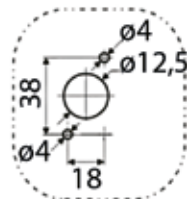

ECO-LINE

DIMENSIONS (in mm)

BUILT-IN MAIN SWITCH

10A / 16A:

20A / 25A / 32A / 40A / 50A:

63A / 80A / 100A:

# ECO-LINE

DIMENSIONS (in mm)