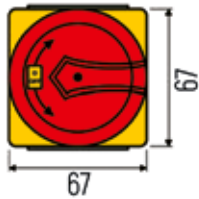

ECO-LINE

DIMENSIONS (in mm)

BUILT-IN MAIN SWITCH

10A / 16A:

20A / 25A / 32A / 40A / 50A:

63A / 80A / 100A:

# ECO-LINE

DIMENSIONS (in mm)