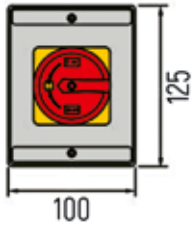

ECO-LINE

DIMENSIONS (in mm)

BUILT-IN MAIN SWITCH

10A / 16A:

20A / 25A / 32A / 40A / 50A:

63A / 80A / 100A:

# ECO-LINE

DIMENSIONS (in mm)

## HOUSING MAIN SWITCH

10A / 16A:

20A / 25A:

32A / 40A / 50A:

63A / 80A / 100A: