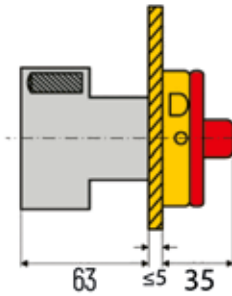

ECO-LINE

DIMENSIONS (in mm)

BUILT-IN MAIN SWITCH

10A / 16A:

20A / 25A / 32A / 40A / 50A:

63A / 80A / 100A:

# ECO-LINE

DIMENSIONS (in mm)