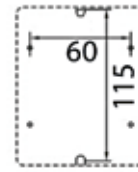

ECO-LINE

DIMENSIONS (in mm)

HOUSING MAIN SWITCH

10A / 16A:

20A / 25A:

32A / 40A / 50A:

63A / 80A / 100A: