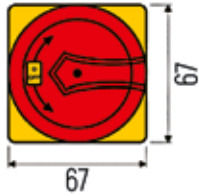

ECO-LINE

DIMENSIONS (in mm)

BUILT-IN MAIN SWITCH

10A / 16A:

20A / 25A / 32A / 40A / 50A:

63A / 80A / 100A:

# ECO-LINE

DIMENSIONS (in mm)