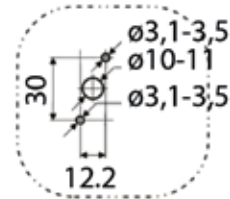

ECO-LINE

DIMENSIONS (in mm)

BUILT-IN MAIN SWITCH

10A / 16A:

20A / 25A / 32A / 40A / 50A:

63A / 80A / 100A:

# ECO-LINE

DIMENSIONS (in mm)