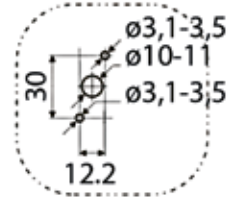

ECO-LINE

DIMENSIONS (in mm)

BUILT-IN MAIN SWITCH

10A / 16A:

20A / 25A / 32A / 40A / 50A:

63A / 80A / 100A:

# ECO-LINE

DIMENSIONS (in mm)