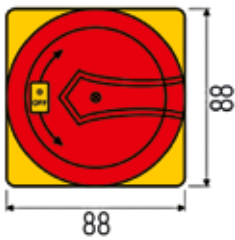

ECO-LINE

DIMENSIONS (in mm)

BUILT-IN MAIN SWITCH

10A / 16A:

20A / 25A / 32A / 40A / 50A:

63A / 80A / 100A:

# ECO-LINE

DIMENSIONS (in mm)