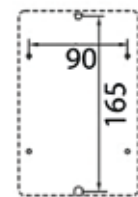

ECO-LINE

DIMENSIONS (in mm)

BUILT-IN MAIN SWITCH

10A / 16A:

20A / 25A / 32A / 40A / 50A:

63A / 80A / 100A:

# ECO-LINE

DIMENSIONS (in mm)

## HOUSING MAIN SWITCH

10A / 16A:

20A / 25A:

32A / 40A / 50A:

63A / 80A / 100A: