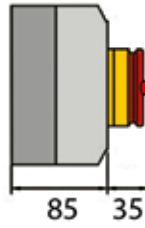

ECO-LINE

DIMENSIONS (in mm)

BUILT-IN MAIN SWITCH

10A / 16A:

20A / 25A / 32A / 40A / 50A:

63A / 80A / 100A:

# ECO-LINE

DIMENSIONS (in mm)

## HOUSING MAIN SWITCH

10A / 16A:

20A / 25A:

32A / 40A / 50A:

63A / 80A / 100A: