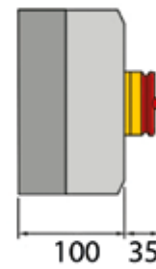

ECO-LINE

DIMENSIONS (in mm)

BUILT-IN MAIN SWITCH

10A / 16A:

20A / 25A / 32A / 40A / 50A:

63A / 80A / 100A:

# ECO-LINE

DIMENSIONS (in mm)

## HOUSING MAIN SWITCH

10A / 16A:

20A / 25A:

32A / 40A / 50A:

63A / 80A / 100A: