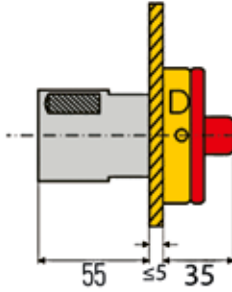

ECO-LINE

DIMENSIONS (in mm)

BUILT-IN MAIN SWITCH

10A / 16A:

20A / 25A / 32A / 40A / 50A:

63A / 80A / 100A:

# ECO-LINE

DIMENSIONS (in mm)