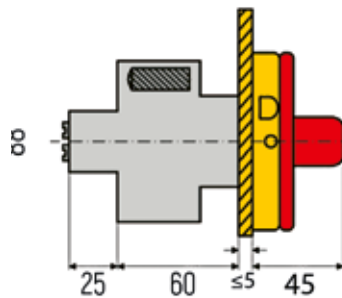

ECO-LINE

DIMENSIONS (in mm)

BUILT-IN MAIN SWITCH

10A / 16A:

20A / 25A / 32A / 40A / 50A:

63A / 80A / 100A:

# ECO-LINE

DIMENSIONS (in mm)