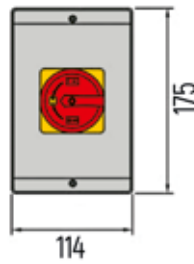

ECO-LINE

DIMENSIONS (in mm)

BUILT-IN MAIN SWITCH

10A / 16A:

20A / 25A / 32A / 40A / 50A:

63A / 80A / 100A:

# ECO-LINE

DIMENSIONS (in mm)

## HOUSING MAIN SWITCH

10A / 16A:

20A / 25A:

32A / 40A / 50A:

63A / 80A / 100A: