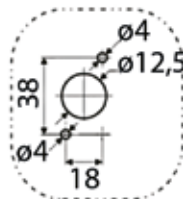

ECO-LINE

DIMENSIONS (in mm)

BUILT-IN MAIN SWITCH

10A / 16A:

20A / 25A / 32A / 40A / 50A:

63A / 80A / 100A:

ECO-LINE

DIMENSIONS (in mm)

HOUSING MAIN SWITCH

10A / 16A:

20A / 25A:

32A / 40A / 50A:

63A / 80A / 100A: