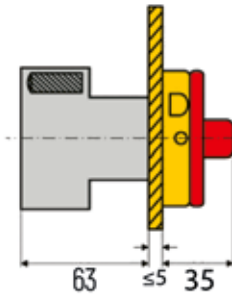

ECO-LINE

DIMENSIONS (in mm)

BUILT-IN MAIN SWITCH

10A / 16A:

20A / 25A / 32A / 40A / 50A:

63A / 80A / 100A:

ECO-LINE

DIMENSIONS (in mm)

HOUSING MAIN SWITCH

10A / 16A:

20A / 25A:

32A / 40A / 50A:

63A / 80A / 100A: