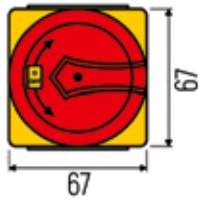

ECO-LINE

DIMENSIONS (in mm)

BUILT-IN MAIN SWITCH

10A / 16A:

20A / 25A / 32A / 40A / 50A:

63A / 80A / 100A:

ECO-LINE

DIMENSIONS (in mm)

HOUSING MAIN SWITCH

10A / 16A:

20A / 25A:

32A / 40A / 50A:

63A / 80A / 100A: