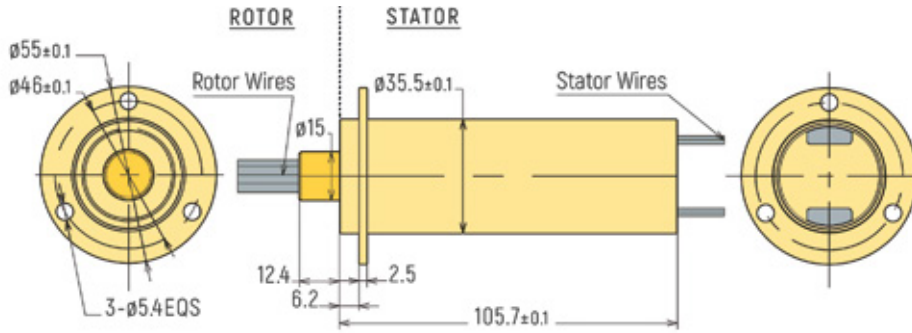

# CAPSULATED

**DIMENSIONS (in mm)**

RX-MIN22L - 24 Rings / 2A

RX-MIN22M - 30 Rings / 2A

RX-MIN22N - 36 Rings / 2A

RX-MIN25A - 12 Rings / 2A

RX-MIN25B - 24 Rings / 2A

# CAPSULATED

DIMENSIONS (in mm)

RX-MIN25C - 30 Rings / 2A

RX-MIN25D - 36 Rings / 2A

RX-MIN25E - 56 Rings / 2A

RX-MIN25F - 56 Rings / 2A

# CAPSULATED

DIMENSIONS (in mm)

RX-MIN36A - 76 Rings / 2A

RX-MIN54A - 125 Rings / 2A