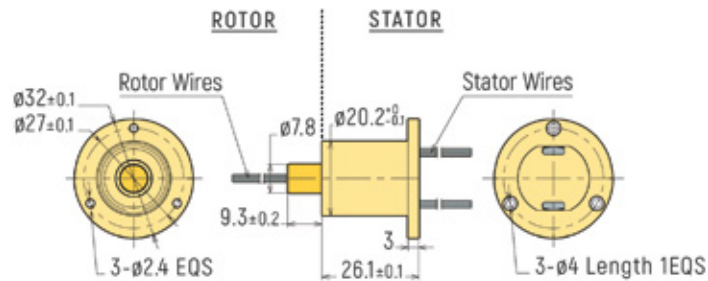

# CAPSULATED

**DIMENSIONS (in mm)**

RX-MIN13L - 18 Rings / 2A

RX-MIN13M - 18 Rings / 2A

RX-MIN16A - 24 Rings / 2A

RX-MIN16B - 24 Rings / 2A

# CAPSULATED

**DIMENSIONS (in mm)**

RX-MIN16C - 30 Rings / 2A

RX-MIN16D - 30 Rings / 2A

RX-MIN20A - 12 Rings / 2A

RX-MIN22A - 3 Rings / 10A

# CAPSULATED

**DIMENSIONS (in mm)**

RX-MIN22B - 6 Rings / 2A

RX-MIN22C - 6 Rings / 2A

RX-MIN22D - 12 Rings / 2A

RX-MIN22E - 12 Rings / 2A

RX-MIN22F - 12 Rings / 2A

# CAPSULATED

**DIMENSIONS (in mm)**

RX-MIN22G - 12 Rings / 2A

RX-MIN22H - 12 Rings / 2A

RX-MIN22I - 12 Rings / 2A

RX-MIN22J - 12 Rings / 2A

RX-MIN22K - 12 Rings / 2A