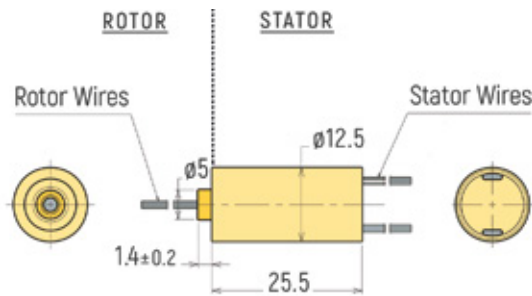

# CAPSULATED

**DIMENSIONS (in mm)**

RX-MIN13H - 12 Rings / 2A

RX-MIN13I - 12 Rings / 2A

RX-MIN13J - 12 Rings / 2A

RX-MIN13K - 12 Rings / 2A

# CAPSULATED

**DIMENSIONS (in mm)**

RX-MIN13L - 18 Rings / 2A

RX-MIN13M - 18 Rings / 2A

RX-MIN16A - 24 Rings / 2A

RX-MIN16B - 24 Rings / 2A

# CAPSULATED

**DIMENSIONS (in mm)**

RX-MIN16C - 30 Rings / 2A

RX-MIN16D - 30 Rings / 2A

RX-MIN20A - 12 Rings / 2A

RX-MIN22A - 3 Rings / 10A