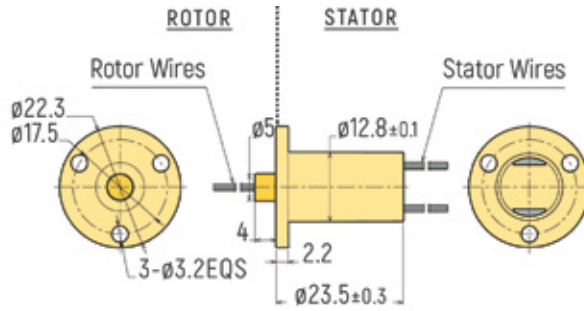

# CAPSULATED

**DIMENSIONS (in mm)**

RX-MIN13H - 12 Rings / 2A

RX-MIN13I - 12 Rings / 2A

RX-MIN13J - 12 Rings / 2A

RX-MIN13K - 12 Rings / 2A

# CAPSULATED

**DIMENSIONS (in mm)**

RX-MIN13L - 18 Rings / 2A

RX-MIN13M - 18 Rings / 2A

RX-MIN16A - 24 Rings / 2A

RX-MIN16B - 24 Rings / 2A

# CAPSULATED

**DIMENSIONS (in mm)**

RX-MIN16C - 30 Rings / 2A

RX-MIN16D - 30 Rings / 2A

RX-MIN20A - 12 Rings / 2A

RX-MIN22A - 3 Rings / 10A