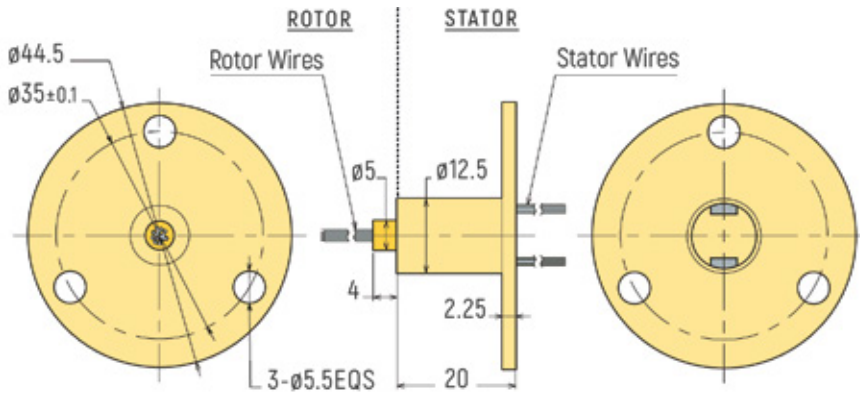

# CAPSULATED

**DIMENSIONS (in mm)**

RX-MIN13H - 12 Rings / 2A

RX-MIN13I - 12 Rings / 2A

RX-MIN13J - 12 Rings / 2A

RX-MIN13K - 12 Rings / 2A

# CAPSULATED

**DIMENSIONS (in mm)**

RX-MIN13L - 18 Rings / 2A

RX-MIN13M - 18 Rings / 2A

RX-MIN16A - 24 Rings / 2A

RX-MIN16B - 24 Rings / 2A

# CAPSULATED

**DIMENSIONS (in mm)**

RX-MIN16C - 30 Rings / 2A

RX-MIN16D - 30 Rings / 2A

RX-MIN20A - 12 Rings / 2A

RX-MIN22A - 3 Rings / 10A