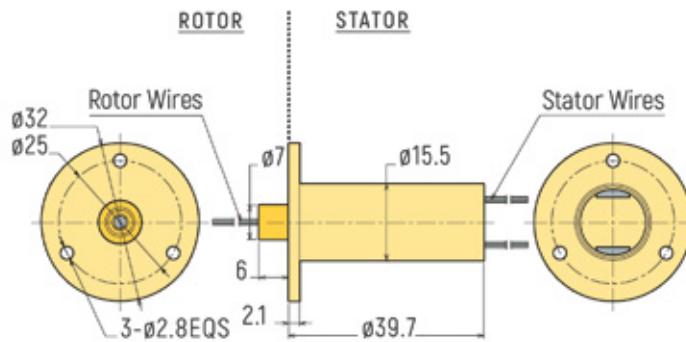

# CAPSULATED

**DIMENSIONS (in mm)**

RX-MIN13L - 18 Rings / 2A

RX-MIN13M - 18 Rings / 2A

RX-MIN16A - 24 Rings / 2A

RX-MIN16B - 24 Rings / 2A

# CAPSULATED

**DIMENSIONS (in mm)**

RX-MIN16C - 30 Rings / 2A

RX-MIN16D - 30 Rings / 2A

RX-MIN20A - 12 Rings / 2A

RX-MIN22A - 3 Rings / 10A

# CAPSULATED

**DIMENSIONS (in mm)**

RX-MIN22B - 6 Rings / 2A

RX-MIN22C - 6 Rings / 2A

RX-MIN22D - 12 Rings / 2A

RX-MIN22E - 12 Rings / 2A

RX-MIN22F - 12 Rings / 2A