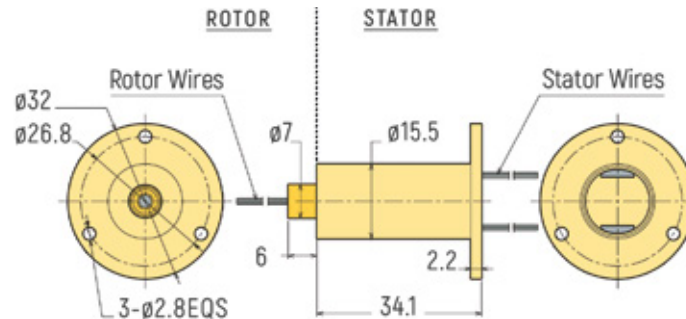

# CAPSULATED

**DIMENSIONS (in mm)**

RX-MIN13L - 18 Rings / 2A

RX-MIN13M - 18 Rings / 2A

RX-MIN16A - 24 Rings / 2A

RX-MIN16B - 24 Rings / 2A

# CAPSULATED

**DIMENSIONS (in mm)**

RX-MIN16C - 30 Rings / 2A

RX-MIN16D - 30 Rings / 2A

RX-MIN20A - 12 Rings / 2A

RX-MIN22A - 3 Rings / 10A

# CAPSULATED

**DIMENSIONS (in mm)**

RX-MIN22B - 6 Rings / 2A

RX-MIN22C - 6 Rings / 2A

RX-MIN22D - 12 Rings / 2A

RX-MIN22E - 12 Rings / 2A

RX-MIN22F - 12 Rings / 2A