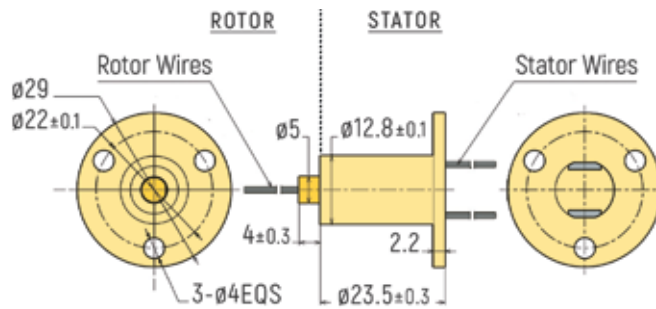

# CAPSULATED

**DIMENSIONS (in mm)**

RX-MIN13H - 12 Rings / 2A

RX-MIN13I - 12 Rings / 2A

RX-MIN13J - 12 Rings / 2A

RX-MIN13K - 12 Rings / 2A

# CAPSULATED

**DIMENSIONS (in mm)**

RX-MIN13L - 18 Rings / 2A

RX-MIN13M - 18 Rings / 2A

RX-MIN16A - 24 Rings / 2A

RX-MIN16B - 24 Rings / 2A

# CAPSULATED

**DIMENSIONS (in mm)**

RX-MIN16C - 30 Rings / 2A

RX-MIN16D - 30 Rings / 2A

RX-MIN20A - 12 Rings / 2A

RX-MIN22A - 3 Rings / 10A