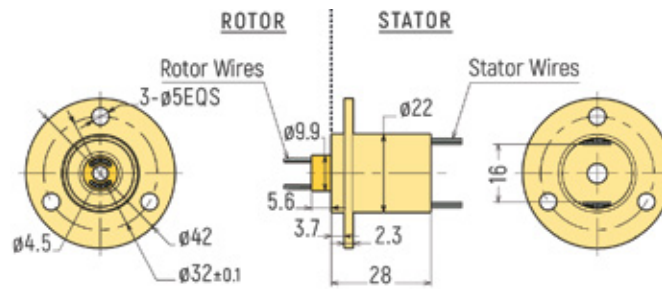

# CAPSULATED

**DIMENSIONS (in mm)**

RX-MIN22B - 6 Rings / 2A

RX-MIN22C - 6 Rings / 2A

RX-MIN22D - 12 Rings / 2A

RX-MIN22E - 12 Rings / 2A

RX-MIN22F - 12 Rings / 2A

# CAPSULATED

**DIMENSIONS (in mm)**

RX-MIN22G - 12 Rings / 2A

RX-MIN22H - 12 Rings / 2A

RX-MIN22I - 12 Rings / 2A

RX-MIN22J - 12 Rings / 2A

RX-MIN22K - 12 Rings / 2A

# CAPSULATED

**DIMENSIONS (in mm)**

RX-MIN22L - 24 Rings / 2A

RX-MIN22M - 30 Rings / 2A

RX-MIN22N - 36 Rings / 2A

RX-MIN25A - 12 Rings / 2A

RX-MIN25B - 24 Rings / 2A