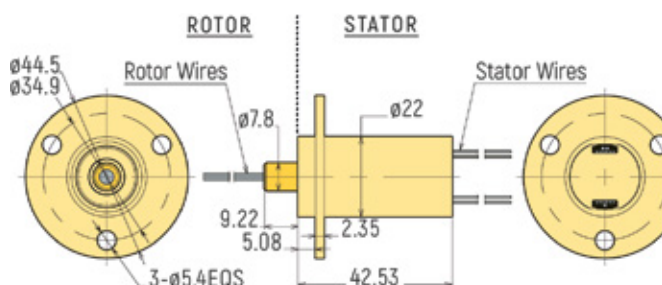

# CAPSULATED

**DIMENSIONS (in mm)**

RX-MIN22B - 6 Rings / 2A

RX-MIN22C - 6 Rings / 2A

RX-MIN22D - 12 Rings / 2A

RX-MIN22E - 12 Rings / 2A

RX-MIN22F - 12 Rings / 2A

# CAPSULATED

**DIMENSIONS (in mm)**

RX-MIN22G - 12 Rings / 2A

RX-MIN22H - 12 Rings / 2A

RX-MIN22I - 12 Rings / 2A

RX-MIN22J - 12 Rings / 2A

RX-MIN22K - 12 Rings / 2A

# CAPSULATED

**DIMENSIONS (in mm)**

RX-MIN22L - 24 Rings / 2A

RX-MIN22M - 30 Rings / 2A

RX-MIN22N - 36 Rings / 2A

RX-MIN25A - 12 Rings / 2A

RX-MIN25B - 24 Rings / 2A