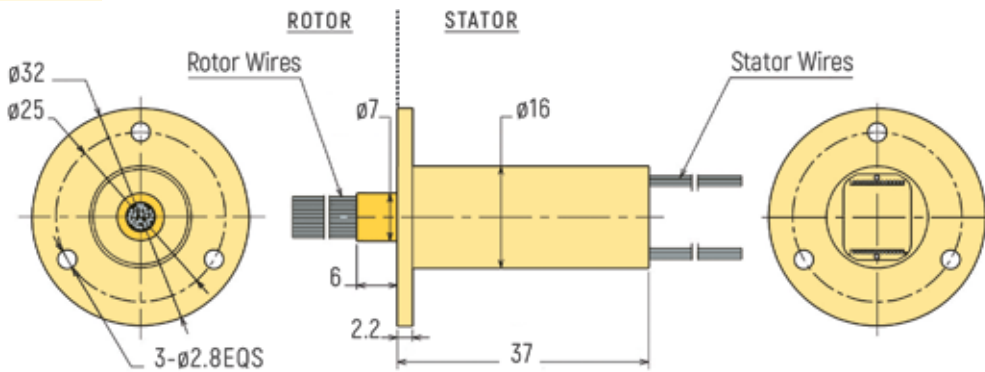

# CAPSULATED

**DIMENSIONS (in mm)**

RX-MIN13L - 18 Rings / 2A

RX-MIN13M - 18 Rings / 2A

RX-MIN16A - 24 Rings / 2A

RX-MIN16B - 24 Rings / 2A

# CAPSULATED

**DIMENSIONS (in mm)**

RX-MIN16C - 30 Rings / 2A

RX-MIN16D - 30 Rings / 2A

RX-MIN20A - 12 Rings / 2A

RX-MIN22A - 3 Rings / 10A

# CAPSULATED

**DIMENSIONS (in mm)**

RX-MIN22B - 6 Rings / 2A

RX-MIN22C - 6 Rings / 2A

RX-MIN22D - 12 Rings / 2A

RX-MIN22E - 12 Rings / 2A

RX-MIN22F - 12 Rings / 2A