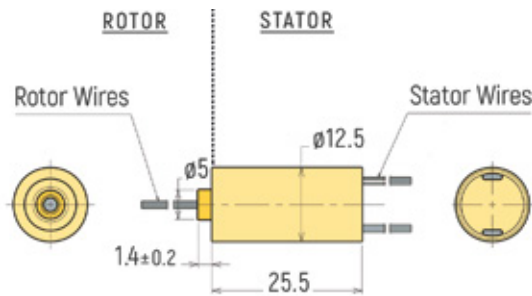

# CAPSULATED

**DIMENSIONS (in mm)**

RX-MIN13H - 12 Rings / 2A

RX-MIN13I - 12 Rings / 2A

RX-MIN13J - 12 Rings / 2A

RX-MIN13K - 12 Rings / 2A

# CAPSULATED

DIMENSIONS (in mm)

RX-MIN13L - 18 Rings / 2A

RX-MIN13M - 18 Rings / 2A

RX-MIN16A - 24 Rings / 2A

RX-MIN16B - 24 Rings / 2A

# CAPSULATED

**DIMENSIONS (in mm)**

RX-MIN16C - 30 Rings / 2A

RX-MIN16D - 30 Rings / 2A

RX-MIN20A - 12 Rings / 2A

RX-MIN22A - 3 Rings / 10A