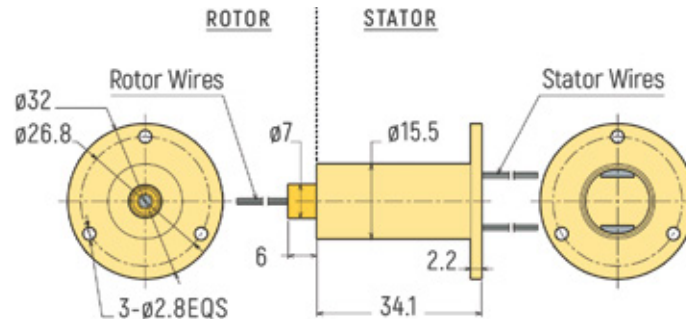

# CAPSULATED

DIMENSIONS (in mm)

RX-MIN13L - 18 Rings / 2A

RX-MIN13M - 18 Rings / 2A

RX-MIN16A - 24 Rings / 2A

RX-MIN16B - 24 Rings / 2A

# CAPSULATED

**DIMENSIONS (in mm)**

RX-MIN16C - 30 Rings / 2A

RX-MIN16D - 30 Rings / 2A

RX-MIN20A - 12 Rings / 2A

RX-MIN22A - 3 Rings / 10A

# CAPSULATED

**DIMENSIONS (in mm)**

RX-MIN22B - 6 Rings / 2A

RX-MIN22C - 6 Rings / 2A

RX-MIN22D - 12 Rings / 2A

RX-MIN22E - 12 Rings / 2A

RX-MIN22F - 12 Rings / 2A