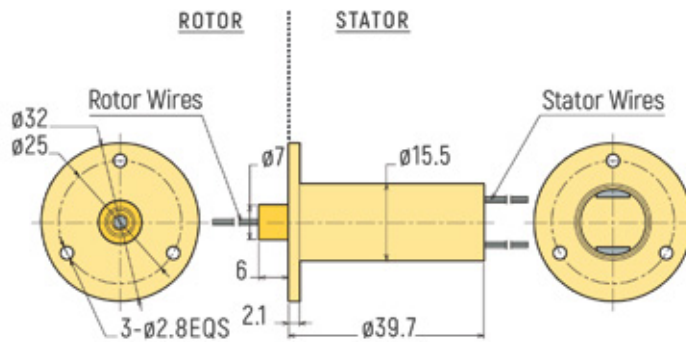

# CAPSULATED

DIMENSIONS (in mm)

RX-MIN13L - 18 Rings / 2A

RX-MIN13M - 18 Rings / 2A

RX-MIN16A - 24 Rings / 2A

RX-MIN16B - 24 Rings / 2A

# CAPSULATED

**DIMENSIONS (in mm)**

RX-MIN16C - 30 Rings / 2A

RX-MIN16D - 30 Rings / 2A

RX-MIN20A - 12 Rings / 2A

RX-MIN22A - 3 Rings / 10A

# CAPSULATED

**DIMENSIONS (in mm)**

RX-MIN22B - 6 Rings / 2A

RX-MIN22C - 6 Rings / 2A

RX-MIN22D - 12 Rings / 2A

RX-MIN22E - 12 Rings / 2A

RX-MIN22F - 12 Rings / 2A