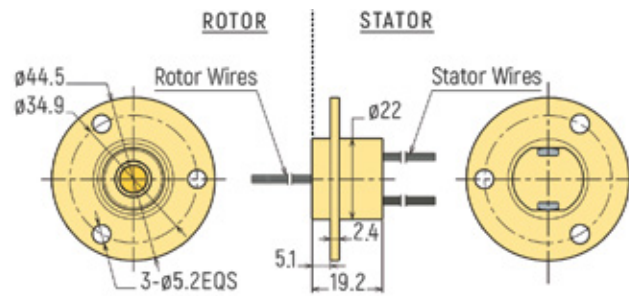

# CAPSULATED

DIMENSIONS (in mm)

RX-MIN13L - 18 Rings / 2A

RX-MIN13M - 18 Rings / 2A

RX-MIN16A - 24 Rings / 2A

RX-MIN16B - 24 Rings / 2A

# CAPSULATED

**DIMENSIONS (in mm)**

RX-MIN16C - 30 Rings / 2A

RX-MIN16D - 30 Rings / 2A

RX-MIN20A - 12 Rings / 2A

RX-MIN22A - 3 Rings / 10A

# CAPSULATED

**DIMENSIONS (in mm)**

RX-MIN22B - 6 Rings / 2A

RX-MIN22C - 6 Rings / 2A

RX-MIN22D - 12 Rings / 2A

RX-MIN22E - 12 Rings / 2A

RX-MIN22F - 12 Rings / 2A

# CAPSULATED

**DIMENSIONS (in mm)**

RX-MIN22G - 12 Rings / 2A

RX-MIN22H - 12 Rings / 2A

RX-MIN22I - 12 Rings / 2A

RX-MIN22J - 12 Rings / 2A

RX-MIN22K - 12 Rings / 2A