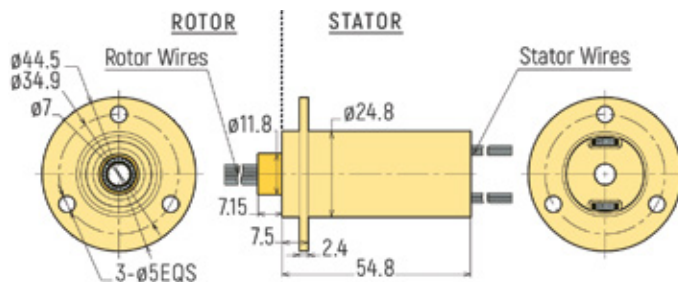

# CAPSULATED

**DIMENSIONS (in mm)**

RX-MIN22G - 12 Rings / 2A

RX-MIN22H - 12 Rings / 2A

RX-MIN22I - 12 Rings / 2A

RX-MIN22J - 12 Rings / 2A

RX-MIN22K - 12 Rings / 2A

# CAPSULATED

**DIMENSIONS (in mm)**

RX-MIN22L - 24 Rings / 2A

RX-MIN22M - 30 Rings / 2A

RX-MIN22N - 36 Rings / 2A

RX-MIN25A - 12 Rings / 2A

RX-MIN25B - 24 Rings / 2A

# CAPSULATED

DIMENSIONS (in mm)

RX-MIN25C - 30 Rings / 2A

RX-MIN25D - 36 Rings / 2A

RX-MIN25E - 56 Rings / 2A

RX-MIN25F - 56 Rings / 2A