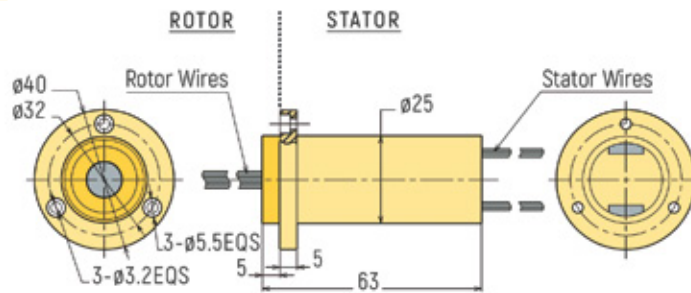

# CAPSULATED

**DIMENSIONS (in mm)**

RX-MIN22L - 24 Rings / 2A

RX-MIN22M - 30 Rings / 2A

RX-MIN22N - 36 Rings / 2A

RX-MIN25A - 12 Rings / 2A

RX-MIN25B - 24 Rings / 2A

# CAPSULATED

DIMENSIONS (in mm)

RX-MIN25C - 30 Rings / 2A

RX-MIN25D - 36 Rings / 2A

RX-MIN25E - 56 Rings / 2A

RX-MIN25F - 56 Rings / 2A

# CAPSULATED

DIMENSIONS (in mm)

RX-MIN36A - 76 Rings / 2A

RX-MIN54A - 125 Rings / 2A