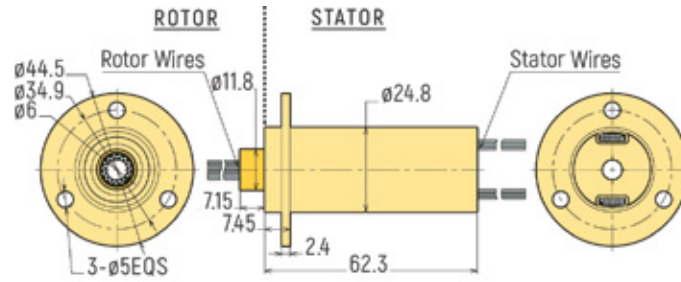

# CAPSULATED

**DIMENSIONS (in mm)**

RX-MIN22G - 12 Rings / 2A

RX-MIN22H - 12 Rings / 2A

RX-MIN22I - 12 Rings / 2A

RX-MIN22J - 12 Rings / 2A

RX-MIN22K - 12 Rings / 2A

# CAPSULATED

**DIMENSIONS (in mm)**

RX-MIN22L - 24 Rings / 2A

RX-MIN22M - 30 Rings / 2A

RX-MIN22N - 36 Rings / 2A

RX-MIN25A - 12 Rings / 2A

RX-MIN25B - 24 Rings / 2A

# CAPSULATED

DIMENSIONS (in mm)

RX-MIN25C - 30 Rings / 2A

RX-MIN25D - 36 Rings / 2A

RX-MIN25E - 56 Rings / 2A

RX-MIN25F - 56 Rings / 2A