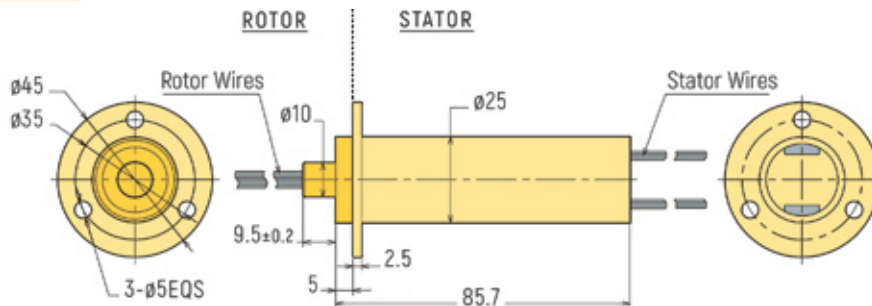

# CAPSULATED

**DIMENSIONS (in mm)**

RX-MIN22L - 24 Rings / 2A

RX-MIN22M - 30 Rings / 2A

RX-MIN22N - 36 Rings / 2A

RX-MIN25A - 12 Rings / 2A

RX-MIN25B - 24 Rings / 2A

# CAPSULATED

DIMENSIONS (in mm)

RX-MIN25C - 30 Rings / 2A

RX-MIN25D - 36 Rings / 2A

RX-MIN25E - 56 Rings / 2A

RX-MIN25F - 56 Rings / 2A

# CAPSULATED

DIMENSIONS (in mm)

RX-MIN36A - 76 Rings / 2A

RX-MIN54A - 125 Rings / 2A