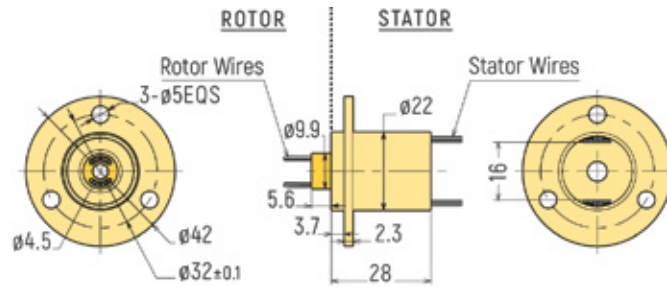

# CAPSULATED

**DIMENSIONS (in mm)**

RX-MIN22B - 6 Rings / 2A

RX-MIN22C - 6 Rings / 2A

RX-MIN22D - 12 Rings / 2A

RX-MIN22E - 12 Rings / 2A

RX-MIN22F - 12 Rings / 2A

# CAPSULATED

**DIMENSIONS (in mm)**

RX-MIN22G - 12 Rings / 2A

RX-MIN22H - 12 Rings / 2A

RX-MIN22I - 12 Rings / 2A

RX-MIN22J - 12 Rings / 2A

RX-MIN22K - 12 Rings / 2A

# CAPSULATED

**DIMENSIONS (in mm)**

RX-MIN22L - 24 Rings / 2A

RX-MIN22M - 30 Rings / 2A

RX-MIN22N - 36 Rings / 2A

RX-MIN25A - 12 Rings / 2A

RX-MIN25B - 24 Rings / 2A