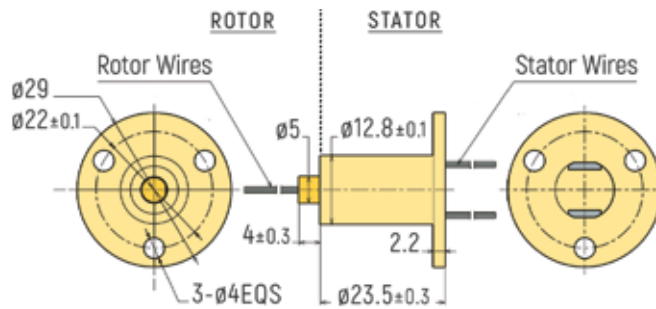

# CAPSULATED

**DIMENSIONS (in mm)**

RX-MIN13H - 12 Rings / 2A

RX-MIN13I - 12 Rings / 2A

RX-MIN13J - 12 Rings / 2A

RX-MIN13K - 12 Rings / 2A

# CAPSULATED

DIMENSIONS (in mm)

RX-MIN13L - 18 Rings / 2A

RX-MIN13M - 18 Rings / 2A

RX-MIN16A - 24 Rings / 2A

RX-MIN16B - 24 Rings / 2A

# CAPSULATED

**DIMENSIONS (in mm)**

RX-MIN16C - 30 Rings / 2A

RX-MIN16D - 30 Rings / 2A

RX-MIN20A - 12 Rings / 2A

RX-MIN22A - 3 Rings / 10A