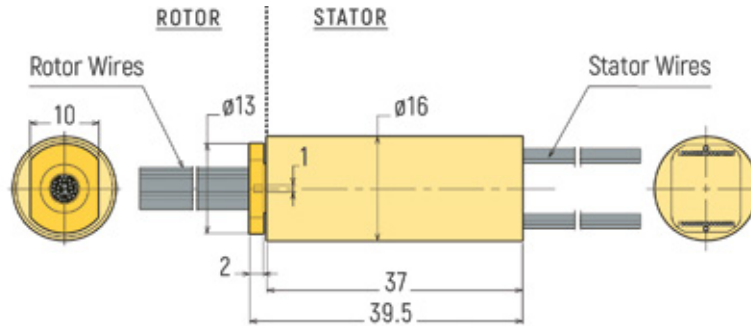

# CAPSULATED

DIMENSIONS (in mm)

RX-MIN13L - 18 Rings / 2A

RX-MIN13M - 18 Rings / 2A

RX-MIN16A - 24 Rings / 2A

RX-MIN16B - 24 Rings / 2A

# CAPSULATED

**DIMENSIONS (in mm)**

RX-MIN16C - 30 Rings / 2A

RX-MIN16D - 30 Rings / 2A

RX-MIN20A - 12 Rings / 2A

RX-MIN22A - 3 Rings / 10A