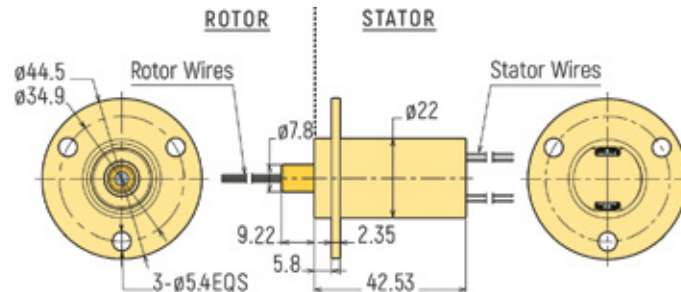

# CAPSULATED

DIMENSIONS (in mm)

RX-MIN13L - 18 Rings / 2A

RX-MIN13M - 18 Rings / 2A

RX-MIN16A - 24 Rings / 2A

RX-MIN16B - 24 Rings / 2A

# CAPSULATED

**DIMENSIONS (in mm)**

RX-MIN16C - 30 Rings / 2A

RX-MIN16D - 30 Rings / 2A

RX-MIN20A - 12 Rings / 2A

RX-MIN22A - 3 Rings / 10A

# CAPSULATED

**DIMENSIONS (in mm)**

RX-MIN22B - 6 Rings / 2A

RX-MIN22C - 6 Rings / 2A

RX-MIN22D - 12 Rings / 2A

RX-MIN22E - 12 Rings / 2A

RX-MIN22F - 12 Rings / 2A

# CAPSULATED

**DIMENSIONS (in mm)**

RX-MIN22G - 12 Rings / 2A

RX-MIN22H - 12 Rings / 2A

RX-MIN22I - 12 Rings / 2A

RX-MIN22J - 12 Rings / 2A

RX-MIN22K - 12 Rings / 2A