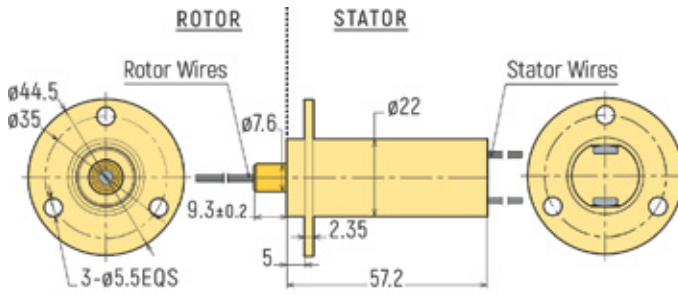

# CAPSULATED

**DIMENSIONS (in mm)**

RX-MIN22G - 12 Rings / 2A

RX-MIN22H - 12 Rings / 2A

RX-MIN22I - 12 Rings / 2A

RX-MIN22J - 12 Rings / 2A

RX-MIN22K - 12 Rings / 2A

# CAPSULATED

**DIMENSIONS (in mm)**

RX-MIN22L - 24 Rings / 2A

RX-MIN22M - 30 Rings / 2A

RX-MIN22N - 36 Rings / 2A

RX-MIN25A - 12 Rings / 2A

RX-MIN25B - 24 Rings / 2A

# CAPSULATED

DIMENSIONS (in mm)

RX-MIN25C - 30 Rings / 2A

RX-MIN25D - 36 Rings / 2A

RX-MIN25E - 56 Rings / 2A

RX-MIN25F - 56 Rings / 2A