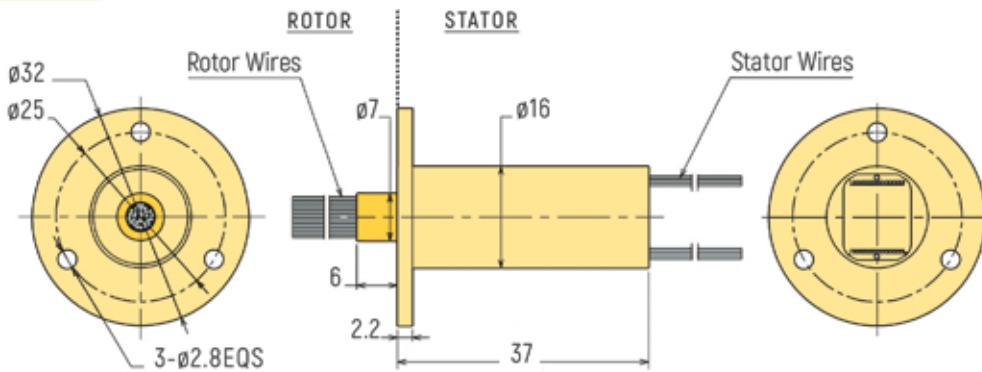

# CAPSULATED

DIMENSIONS (in mm)

RX-MIN13L - 18 Rings / 2A

RX-MIN13M - 18 Rings / 2A

RX-MIN16A - 24 Rings / 2A

RX-MIN16B - 24 Rings / 2A

# CAPSULATED

**DIMENSIONS (in mm)**

RX-MIN16C - 30 Rings / 2A

RX-MIN16D - 30 Rings / 2A

RX-MIN20A - 12 Rings / 2A

RX-MIN22A - 3 Rings / 10A

# CAPSULATED

**DIMENSIONS (in mm)**

RX-MIN22B - 6 Rings / 2A

RX-MIN22C - 6 Rings / 2A

RX-MIN22D - 12 Rings / 2A

RX-MIN22E - 12 Rings / 2A

RX-MIN22F - 12 Rings / 2A