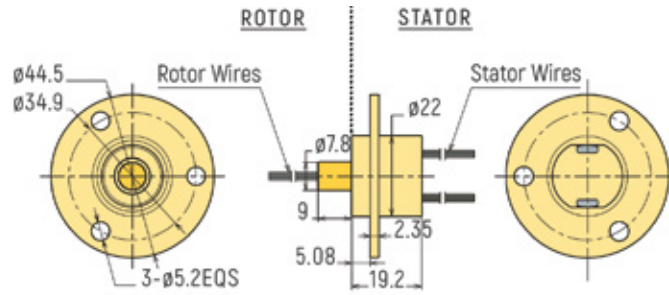

# CAPSULATED

DIMENSIONS (in mm)

RX-MIN13L - 18 Rings / 2A

RX-MIN13M - 18 Rings / 2A

RX-MIN16A - 24 Rings / 2A

RX-MIN16B - 24 Rings / 2A

# CAPSULATED

**DIMENSIONS (in mm)**

RX-MIN16C - 30 Rings / 2A

RX-MIN16D - 30 Rings / 2A

RX-MIN20A - 12 Rings / 2A

RX-MIN22A - 3 Rings / 10A

# CAPSULATED

**DIMENSIONS (in mm)**

RX-MIN22B - 6 Rings / 2A

RX-MIN22C - 6 Rings / 2A

RX-MIN22D - 12 Rings / 2A

RX-MIN22E - 12 Rings / 2A

RX-MIN22F - 12 Rings / 2A

# CAPSULATED

**DIMENSIONS (in mm)**

RX-MIN22G - 12 Rings / 2A

RX-MIN22H - 12 Rings / 2A

RX-MIN22I - 12 Rings / 2A

RX-MIN22J - 12 Rings / 2A

RX-MIN22K - 12 Rings / 2A