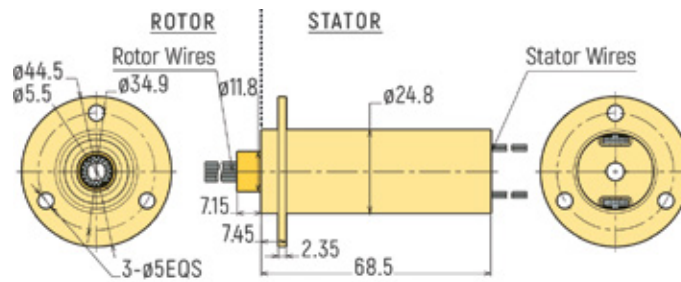

# CAPSULATED

**DIMENSIONS (in mm)**

RX-MIN22L - 24 Rings / 2A

RX-MIN22M - 30 Rings / 2A

RX-MIN22N - 36 Rings / 2A

RX-MIN25A - 12 Rings / 2A

RX-MIN25B - 24 Rings / 2A

# CAPSULATED

DIMENSIONS (in mm)

RX-MIN25C - 30 Rings / 2A

RX-MIN25D - 36 Rings / 2A

RX-MIN25E - 56 Rings / 2A

RX-MIN25F - 56 Rings / 2A

# CAPSULATED

DIMENSIONS (in mm)

RX-MIN36A - 76 Rings / 2A

RX-MIN54A - 125 Rings / 2A