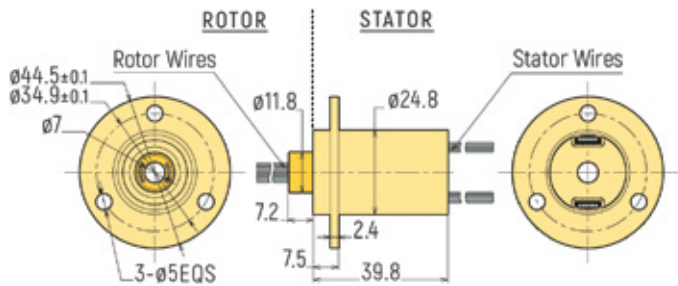

# CAPSULATED

**DIMENSIONS (in mm)**

RX-MIN22G - 12 Rings / 2A

RX-MIN22H - 12 Rings / 2A

RX-MIN22I - 12 Rings / 2A

RX-MIN22J - 12 Rings / 2A

RX-MIN22K - 12 Rings / 2A

# CAPSULATED

**DIMENSIONS (in mm)**

RX-MIN22L - 24 Rings / 2A

RX-MIN22M - 30 Rings / 2A

RX-MIN22N - 36 Rings / 2A

RX-MIN25A - 12 Rings / 2A

RX-MIN25B - 24 Rings / 2A

# CAPSULATED

DIMENSIONS (in mm)

RX-MIN25C - 30 Rings / 2A

RX-MIN25D - 36 Rings / 2A

RX-MIN25E - 56 Rings / 2A

RX-MIN25F - 56 Rings / 2A