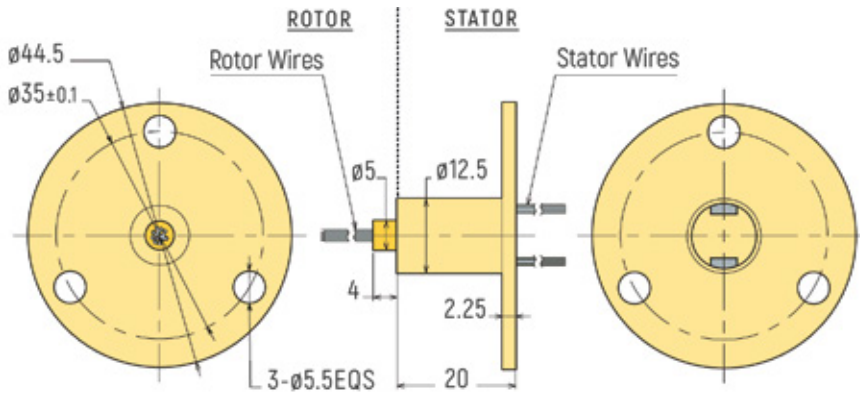

# CAPSULATED

**DIMENSIONS (in mm)**

RX-MIN13H - 12 Rings / 2A

RX-MIN13I - 12 Rings / 2A

RX-MIN13J - 12 Rings / 2A

RX-MIN13K - 12 Rings / 2A

# CAPSULATED

DIMENSIONS (in mm)

RX-MIN13L - 18 Rings / 2A

RX-MIN13M - 18 Rings / 2A

RX-MIN16A - 24 Rings / 2A

RX-MIN16B - 24 Rings / 2A

# CAPSULATED

**DIMENSIONS (in mm)**

RX-MIN16C - 30 Rings / 2A

RX-MIN16D - 30 Rings / 2A

RX-MIN20A - 12 Rings / 2A

RX-MIN22A - 3 Rings / 10A