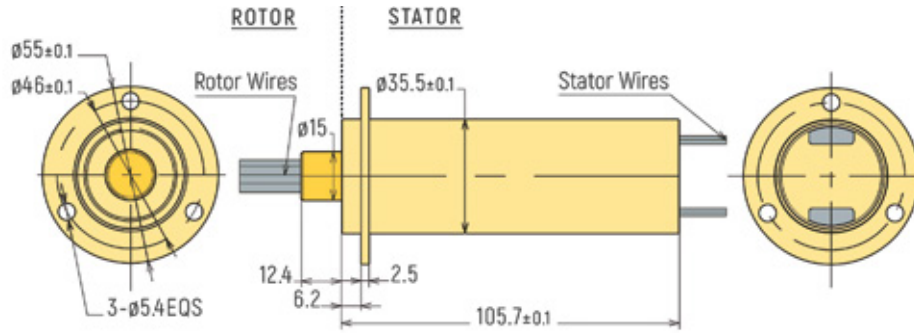

# CAPSULATED

**DIMENSIONS (in mm)**

RX-MIN22L - 24 Rings / 2A

RX-MIN22M - 30 Rings / 2A

RX-MIN22N - 36 Rings / 2A

RX-MIN25A - 12 Rings / 2A

RX-MIN25B - 24 Rings / 2A

# CAPSULATED

DIMENSIONS (in mm)

RX-MIN25C - 30 Rings / 2A

RX-MIN25D - 36 Rings / 2A

RX-MIN25E - 56 Rings / 2A

RX-MIN25F - 56 Rings / 2A

# CAPSULATED

DIMENSIONS (in mm)

RX-MIN36A - 76 Rings / 2A

RX-MIN54A - 125 Rings / 2A