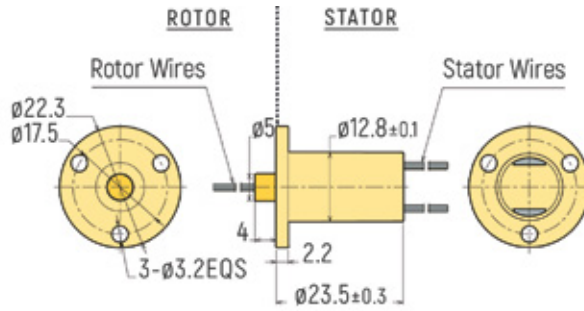

# CAPSULATED

**DIMENSIONS (in mm)**

RX-MIN13H - 12 Rings / 2A

RX-MIN13I - 12 Rings / 2A

RX-MIN13J - 12 Rings / 2A

RX-MIN13K - 12 Rings / 2A

# CAPSULATED

DIMENSIONS (in mm)

RX-MIN13L - 18 Rings / 2A

RX-MIN13M - 18 Rings / 2A

RX-MIN16A - 24 Rings / 2A

RX-MIN16B - 24 Rings / 2A

# CAPSULATED

**DIMENSIONS (in mm)**

RX-MIN16C - 30 Rings / 2A

RX-MIN16D - 30 Rings / 2A

RX-MIN20A - 12 Rings / 2A

RX-MIN22A - 3 Rings / 10A