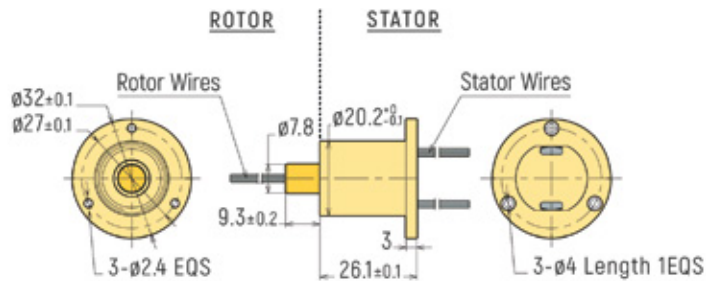

# CAPSULATED

DIMENSIONS (in mm)

RX-MIN13L - 18 Rings / 2A

RX-MIN13M - 18 Rings / 2A

RX-MIN16A - 24 Rings / 2A

RX-MIN16B - 24 Rings / 2A

# CAPSULATED

**DIMENSIONS (in mm)**

RX-MIN16C - 30 Rings / 2A

RX-MIN16D - 30 Rings / 2A

RX-MIN20A - 12 Rings / 2A

RX-MIN22A - 3 Rings / 10A

# CAPSULATED

**DIMENSIONS (in mm)**

RX-MIN22B - 6 Rings / 2A

RX-MIN22C - 6 Rings / 2A

RX-MIN22D - 12 Rings / 2A

RX-MIN22E - 12 Rings / 2A

RX-MIN22F - 12 Rings / 2A

# CAPSULATED

**DIMENSIONS (in mm)**

RX-MIN22G - 12 Rings / 2A

RX-MIN22H - 12 Rings / 2A

RX-MIN22I - 12 Rings / 2A

RX-MIN22J - 12 Rings / 2A

RX-MIN22K - 12 Rings / 2A