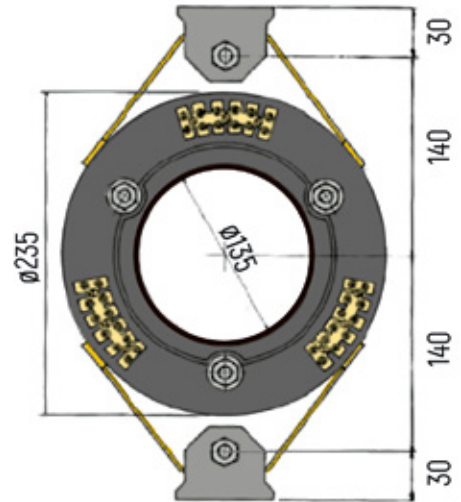

PSG-PZG

ABMESSUNGEN (in mm)

PSG 130:

* H	F	Einzelausführung		Gemischte Ausführungen	
		20A-Ringe	60A	20A	Ringe gesamt
165	210	6	-	-	-
210	255	12	4	4	8
255	300	18	4	10	14
300	345	24	4	16	20
345	390	30	4	22	26
390	435	36	4	28	32

- 1 Mittelrohr
- 2 Schraubbefestigung Bürstenhalter
- 3 Schraubanschlüsse Ringe
- 4 Schraubanschlüsse Bürsten

PSG-PZG

ABMESSUNGEN (in mm)

PSG 160:

H	F	Einzelausführung 20A-Ringe
165	210	6
210	255	12
255	300	18
300	345	24
345	390	30
390	435	36

PSG-PZG

ABMESSUNGEN (in mm)

PSG 200:

H	F	Einzelausführung 20A-Ringe	Gemischte Ausführungen		
			60A	20A	Ringe gesamt
165	210	6	-	-	-
210	255	12	4	4	8
255	300	18	4	10	14
300	345	24	4	16	20
345	390	30	4	22	26
390	435	36	4	28	32

PSG-PZG

ABMESSUNGEN (in mm)

PZG:

* H	F	50A-Anzahl Ringe
192	143	4
223	189	6
254	212	8
285	235	10
316	281	12
347	304	14
378	327	16
409	373	18
440	396	20
471	419	22
502	465	24
533	488	26