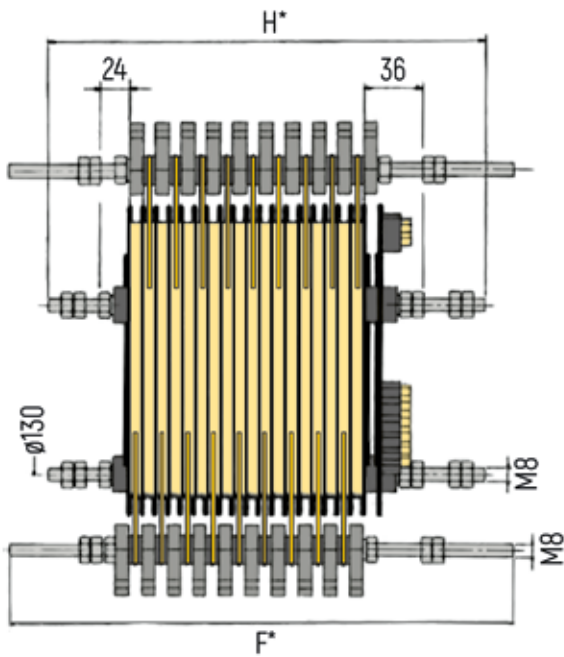

PSG-PZG

ABMESSUNGEN (in mm)

PSG 130:

* H	F	Einzelausführung		Gemischte Ausführungen	
		20A-Ringe	60A	20A	Ringe gesamt
165	210	6	-	-	-
210	255	12	4	4	8
255	300	18	4	10	14
300	345	24	4	16	20
345	390	30	4	22	26
390	435	36	4	28	32

- 1 Mittelrohr
- 2 Schraubbefestigung Bürstenhalter
- 3 Schraubanschlüsse Ringe
- 4 Schraubanschlüsse Bürsten

PSG-PZG

ABMESSUNGEN (in mm)

PSG 160:

H	F	Einzelausführung 20A-Ringe
165	210	6
210	255	12
255	300	18
300	345	24
345	390	30
390	435	36

PSG-PZG

ABMESSUNGEN (in mm)

PSG 200:

H	F	Einzelausführung 20A-Ringe	Gemischte Ausführungen		
			60A	20A	Ringe gesamt
165	210	6	-	-	-
210	255	12	4	4	8
255	300	18	4	10	14
300	345	24	4	16	20
345	390	30	4	22	26
390	435	36	4	28	32

PSG-PZG

ABMESSUNGEN (in mm)

PZG:

* H	F	50A-Anzahl Ringe
192	143	4
223	189	6
254	212	8
285	235	10
316	281	12
347	304	14
378	327	16
409	373	18
440	396	20
471	419	22
502	465	24
533	488	26