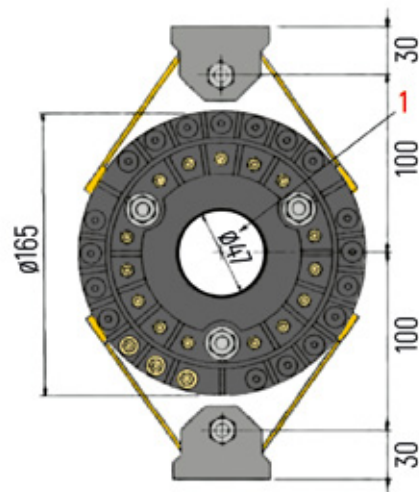

PSG-PZG

ABMESSUNGEN (in mm)

PSG 130:

* H	F	Einzelausführung		Gemischte Ausführungen	
		20A-Ringe	60A	20A	Ringe gesamt
165	210	6	-	-	-
210	255	12	4	4	8
255	300	18	4	10	14
300	345	24	4	16	20
345	390	30	4	22	26
390	435	36	4	28	32

- 1 Mittelrohr
- 2 Schraubbefestigung Bürstenhalter
- 3 Schraubanschlüsse Ringe
- 4 Schraubanschlüsse Bürsten

PSG-PZG

ABMESSUNGEN (in mm)

PSG 160:

H	F	Einzelausführung 20A-Ringe
165	210	6
210	255	12
255	300	18
300	345	24
345	390	30
390	435	36

PSG-PZG

ABMESSUNGEN (in mm)

PSG 200:

H	F	Einzelausführung 20A-Ringe	Gemischte Ausführungen		
			60A	20A	Ringe gesamt
165	210	6	-	-	-
210	255	12	4	4	8
255	300	18	4	10	14
300	345	24	4	16	20
345	390	30	4	22	26
390	435	36	4	28	32

PSG-PZG

ABMESSUNGEN (in mm)

PZG:

* H	F	50A-Anzahl Ringe
192	143	4
223	189	6
254	212	8
285	235	10
316	281	12
347	304	14
378	327	16
409	373	18
440	396	20
471	419	22
502	465	24
533	488	26