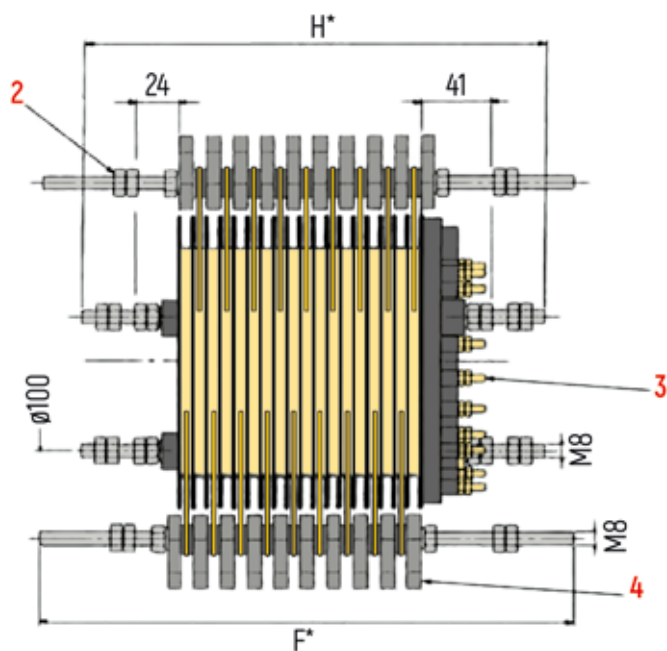

PSG-PZG

ABMESSUNGEN (in mm)

PSG 130:

* H	F	Einzelausführung		Gemischte Ausführungen	
		20A-Ringe	60A	20A	Ringe gesamt
165	210	6	-	-	-
210	255	12	4	4	8
255	300	18	4	10	14
300	345	24	4	16	20
345	390	30	4	22	26
390	435	36	4	28	32

- 1 Mittelrohr
- 2 Schraubbefestigung Bürstenhalter
- 3 Schraubanschlüsse Ringe
- 4 Schraubanschlüsse Bürsten

PSG-PZG

ABMESSUNGEN (in mm)

PSG 160:

H	F	Einzelausführung 20A-Ringe
165	210	6
210	255	12
255	300	18
300	345	24
345	390	30
390	435	36

PSG-PZG

ABMESSUNGEN (in mm)

PSG 200:

H	F	Einzelausführung 20A-Ringe	Gemischte Ausführungen		
			60A	20A	Ringe gesamt
165	210	6	-	-	-
210	255	12	4	4	8
255	300	18	4	10	14
300	345	24	4	16	20
345	390	30	4	22	26
390	435	36	4	28	32

PSG-PZG

ABMESSUNGEN (in mm)

PZG:

* H	F	50A-Anzahl Ringe
192	143	4
223	189	6
254	212	8
285	235	10
316	281	12
347	304	14
378	327	16
409	373	18
440	396	20
471	419	22
502	465	24
533	488	26