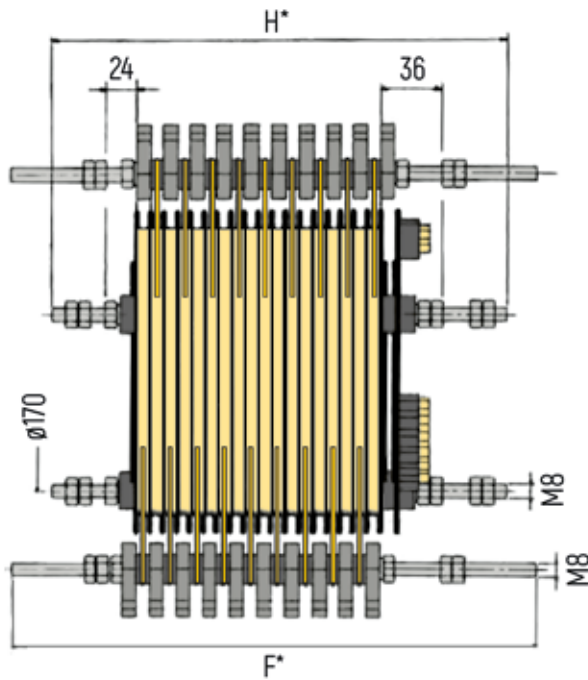

PSG-PZG

ABMESSUNGEN (in mm)

PSG 130:

* H	F	Einzelausführung		Gemischte Ausführungen	
		20A-Ringe	60A	20A	Ringe gesamt
165	210	6	-	-	-
210	255	12	4	4	8
255	300	18	4	10	14
300	345	24	4	16	20
345	390	30	4	22	26
390	435	36	4	28	32

- 1 Mittelrohr
- 2 Schraubbefestigung Bürstenhalter
- 3 Schraubanschlüsse Ringe
- 4 Schraubanschlüsse Bürsten

PSG-PZG

ABMESSUNGEN (in mm)

PSG 160:

H	F	Einzelausführung 20A-Ringe
165	210	6
210	255	12
255	300	18
300	345	24
345	390	30
390	435	36

PSG-PZG

ABMESSUNGEN (in mm)

PSG 200:

H	F	Einzelausführung 20A-Ringe	Gemischte Ausführungen		
			60A	20A	Ringe gesamt
165	210	6	-	-	-
210	255	12	4	4	8
255	300	18	4	10	14
300	345	24	4	16	20
345	390	30	4	22	26
390	435	36	4	28	32

PSG-PZG

ABMESSUNGEN (in mm)

PZG:

* H	F	50A-Anzahl Ringe
192	143	4
223	189	6
254	212	8
285	235	10
316	281	12
347	304	14
378	327	16
409	373	18
440	396	20
471	419	22
502	465	24
533	488	26