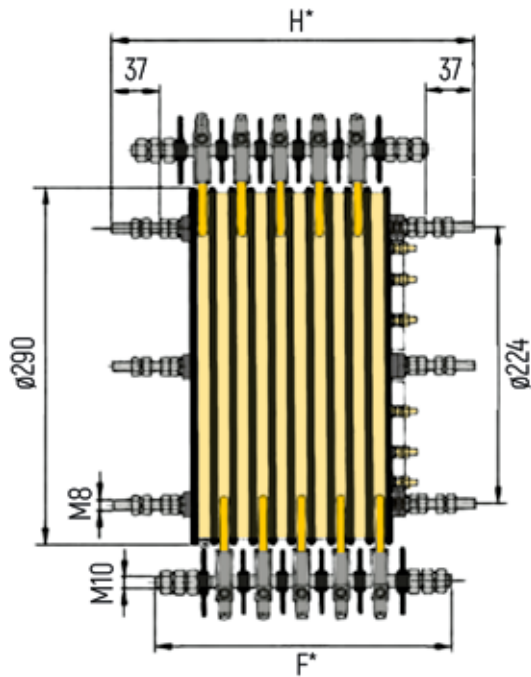

PSG-PZG

ABMESSUNGEN (in mm)

PSG 130:

* H	F	Einzelausführung		Gemischte Ausführungen	
		20A-Ringe	60A	20A	Ringe gesamt
165	210	6	-	-	-
210	255	12	4	4	8
255	300	18	4	10	14
300	345	24	4	16	20
345	390	30	4	22	26
390	435	36	4	28	32

- 1 Mittelrohr
- 2 Schraubbefestigung Bürstenhalter
- 3 Schraubanschlüsse Ringe
- 4 Schraubanschlüsse Bürsten

PSG-PZG

ABMESSUNGEN (in mm)

PSG 160:

H	F	Einzelausführung 20A-Ringe
165	210	6
210	255	12
255	300	18
300	345	24
345	390	30
390	435	36

PSG-PZG

ABMESSUNGEN (in mm)

PSG 200:

H	F	Einzelausführung 20A-Ringe	Gemischte Ausführungen		
			60A	20A	Ringe gesamt
165	210	6	-	-	-
210	255	12	4	4	8
255	300	18	4	10	14
300	345	24	4	16	20
345	390	30	4	22	26
390	435	36	4	28	32

PSG-PZG

ABMESSUNGEN (in mm)

PZG:

* H	F	50A-Anzahl Ringe
192	143	4
223	189	6
254	212	8
285	235	10
316	281	12
347	304	14
378	327	16
409	373	18
440	396	20
471	419	22
502	465	24
533	488	26