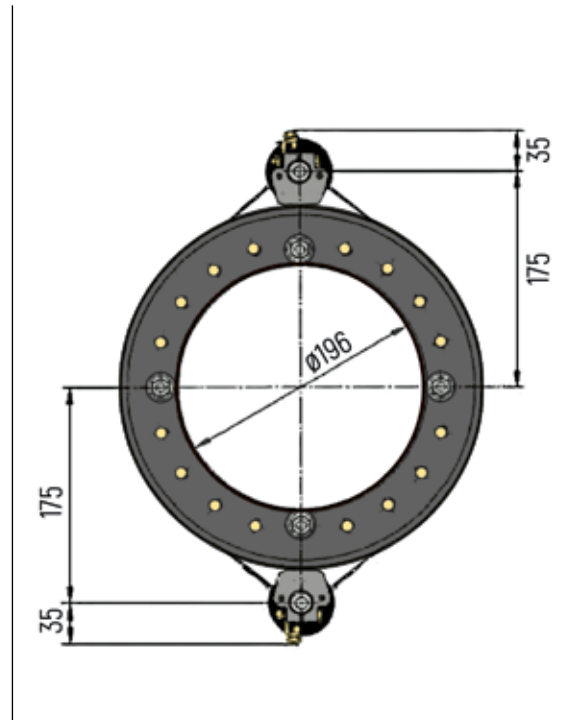

PSG-PZG

ABMESSUNGEN (in mm)

PSG 130:

* H	F	Einzelausführung		Gemischte Ausführungen	
		20A-Ringe	60A	20A	Ringe gesamt
165	210	6	-	-	-
210	255	12	4	4	8
255	300	18	4	10	14
300	345	24	4	16	20
345	390	30	4	22	26
390	435	36	4	28	32

- 1 Mittelrohr
- 2 Schraubbefestigung Bürstenhalter
- 3 Schraubanschlüsse Ringe
- 4 Schraubanschlüsse Bürsten

PSG-PZG

ABMESSUNGEN (in mm)

PSG 160:

H	F	Einzelausführung 20A-Ringe
165	210	6
210	255	12
255	300	18
300	345	24
345	390	30
390	435	36

PSG-PZG

ABMESSUNGEN (in mm)

PSG 200:

H	F	Einzelausführung 20A-Ringe	Gemischte Ausführungen		
			60A	20A	Ringe gesamt
165	210	6	-	-	-
210	255	12	4	4	8
255	300	18	4	10	14
300	345	24	4	16	20
345	390	30	4	22	26
390	435	36	4	28	32

PSG-PZG

ABMESSUNGEN (in mm)

PZG:

* H	F	50A-Anzahl Ringe
192	143	4
223	189	6
254	212	8
285	235	10
316	281	12
347	304	14
378	327	16
409	373	18
440	396	20
471	419	22
502	465	24
533	488	26