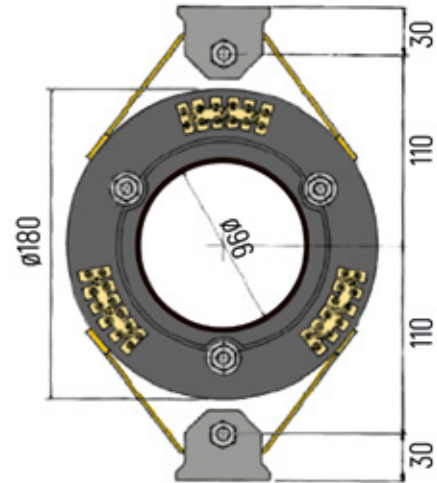

PSG-PZG

ABMESSUNGEN (in mm)

PSG 130:

* H	F	Einzelausführung		Gemischte Ausführungen	
		20A-Ringe	60A	20A	Ringe gesamt
165	210	6	-	-	-
210	255	12	4	4	8
255	300	18	4	10	14
300	345	24	4	16	20
345	390	30	4	22	26
390	435	36	4	28	32

- 1 Mittelrohr
- 2 Schraubbefestigung Bürstenhalter
- 3 Schraubanschlüsse Ringe
- 4 Schraubanschlüsse Bürsten

PSG-PZG

ABMESSUNGEN (in mm)

PSG 160:

H	F	Einzelausführung 20A-Ringe
165	210	6
210	255	12
255	300	18
300	345	24
345	390	30
390	435	36

PSG-PZG

ABMESSUNGEN (in mm)

PSG 200:

H	F	Einzelausführung 20A-Ringe	Gemischte Ausführungen		
			60A	20A	Ringe gesamt
165	210	6	-	-	-
210	255	12	4	4	8
255	300	18	4	10	14
300	345	24	4	16	20
345	390	30	4	22	26
390	435	36	4	28	32

PSG-PZG

ABMESSUNGEN (in mm)

PZG:

* H	F	50A-Anzahl Ringe
192	143	4
223	189	6
254	212	8
285	235	10
316	281	12
347	304	14
378	327	16
409	373	18
440	396	20
471	419	22
502	465	24
533	488	26