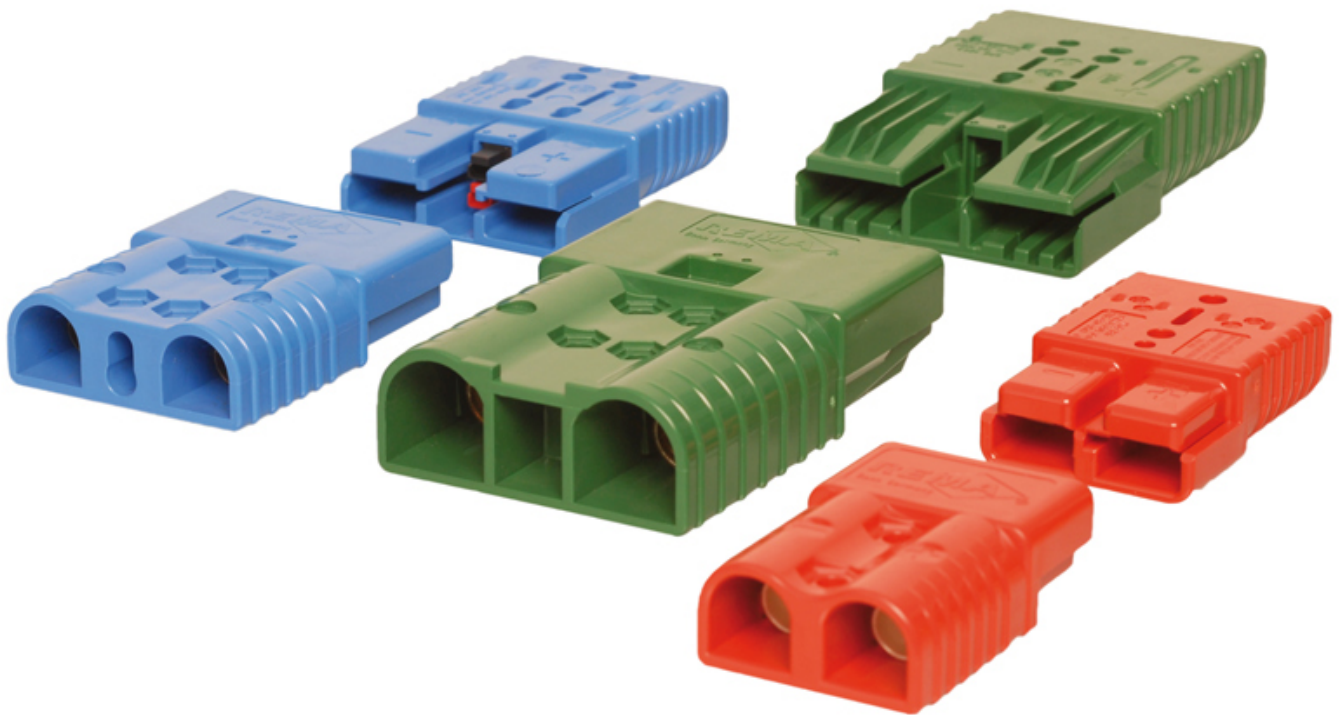

B-COMMAND[®]

DC-STECKVERBINDER SERIE AMERICA

DC-Steckverbinder America, DIN 1175-1

SRE 160 – 160A

Farbe	Spannung	Stecker 50mm ² ohne Hilfskontakte
Gelb	12V	E 78065-00
Orange	18V	E 78060-00
Rot	24V	E 78070-00
Grau	36V	E 78050-00
Blau	48V	E 78055-00
Grün	72V	E 78080-00
Schwarz	80V	E 78082-05

SRE 320 – 320A

Farbe	Spannung	Stecker 70mm ² ohne Hilfskontakte
Gelb	12V	E 78353-05
Orange	18V	E 78358-05A
Rot	24V	E 78341-05
Grau	36V	E 78331-05
Blau	48V	E 78336-05
Grün	72V	E 78345-05
Schwarz	80V	E 78350-05
Braun	96V	E 78358-05
Pink	120V	E 78359-08

Zubehör

	SRE 160	SRE 320
Hauptkontakte	E 78280-00	E 78285-05
Handgriff	E 78291-04 Rot E 78290-04 Grau	E 78298-04 Rot E 78297-04 Grau
Stift Hilfskontakt	E 78078-00	E 78078-00
Hülse Hilfskontakt	E 78077-00	E 78077-00
Zugentlastung	E 78000-00	E 78000-00
Reduzierhülsen	E 75123 (50-35mm ²)	E 75124 (70-50mm ²)

DC-Steckverbinder America, DIN 1175-1

SRE 160 – 160A

Farbe	Spannung	SR 50 13,30mm ²	SR 175 53,30mm ²	SR 350 67,43mm ²
Gelb	12V		E 78232-00	E 78312-00
Orange	18V		E 78228-00	
Rot	24V	E 78184-00	E 78236-00	E 78308-00
Grau	36V	E 78180-00	E 78220-00	E 78300-00
Blau	48V		E 78224-00	E 78304-00
Grün	72V			E 78316-00
Schwarz	80V	E 78181-00		